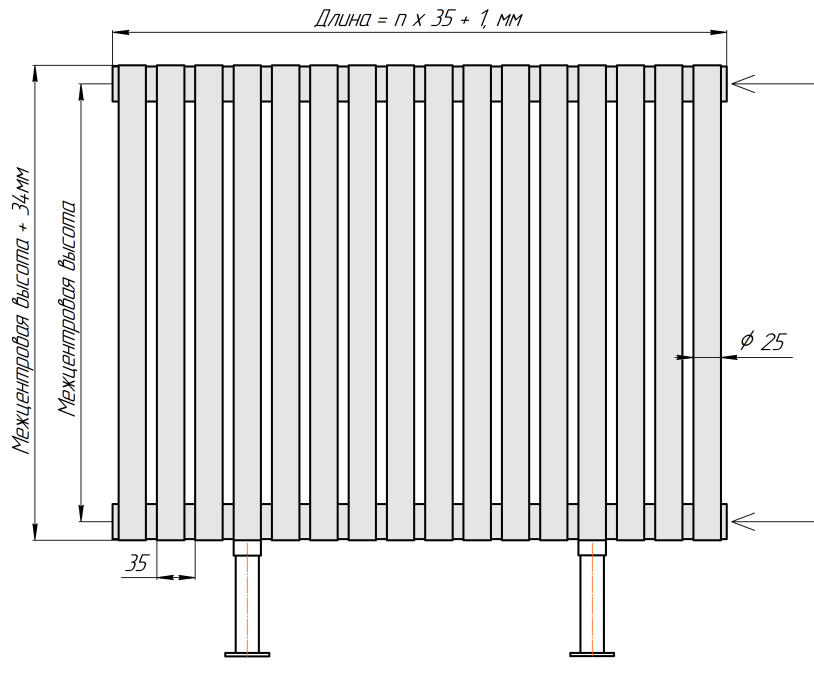

Радиатор Гармония А25 N, боковое подключение, монтажная схема

Гармония А25 N 1

Гармония А25 N 2

Присоединительная резьба - G 1/2" внутр.

Гармония А25 N 1 нв

Гармония А25 N 2 нв

Присоединительная резьба - G 1/2" внутр.