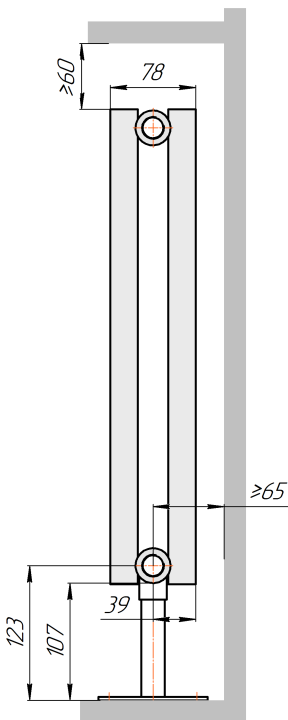

Радиатор Гармония А25 N, боковое подключение, монтажная схема

Гармония А25 N 1

Гармония А25 N 2

Присоединительная резьба - G 1/2" внутр.

Гармония А25 N 1 нв

Гармония А25 N 2 нв

Присоединительная резьба - G 1/2" внутр.

Гармония А25 N 1

Гармония А25 N 2

Радиатор с нижним подключением "Гармония А25 N нп прав", монтажная схема (левостороннее нижнее подключение - зеркально)

Гармония А25 N 1 нп

Гармония А25 N 2 нп

© KOMFORT

Гармония А25 N 1 нп нв

Гармония А25 N 2 нп нв

Гармония А25 N 1 нп

Гармония А25 N 2 нп