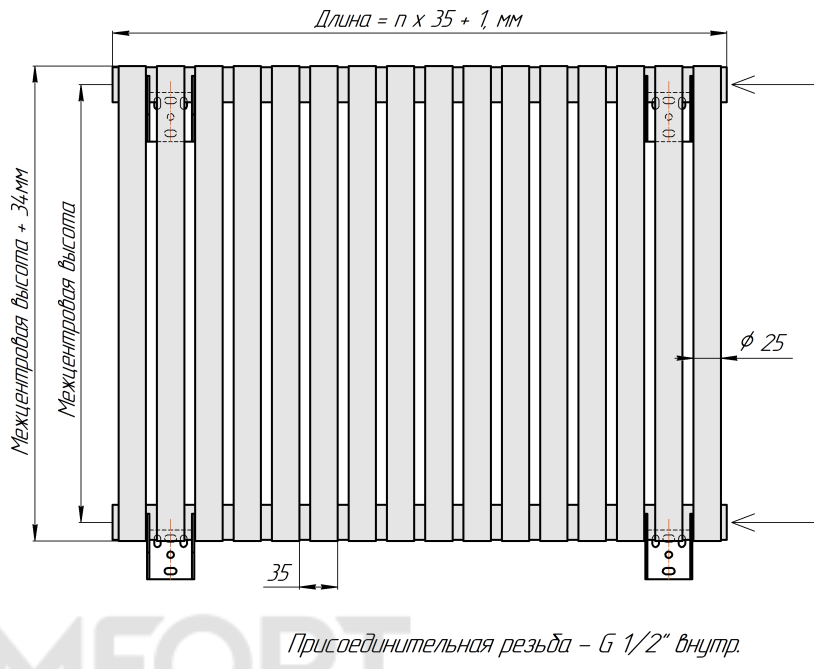

Радиатор Гармония А25 N, боковое подключение, монтажная схема

Гармония А25 N 1

Гармония А25 N 2

Присоединительная резьба - G 1/2" внутр.

Гармония А25 N 1 нв

Гармония А25 N 2 нв

Присоединительная резьба - G 1/2" внутр.

Гармония А25 N 1

Гармония А25 N 2

Радиатор с нижним подключением "Гармония А25 N нп прав", монтажная схема (левостороннее нижнее подключение - зеркально)

Гармония А25 N 1 нп

Гармония А25 N 2 нп

© KOMFORT

Гармония А25 N 1 нп нв