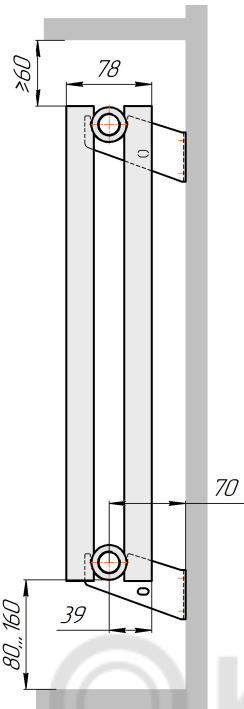

Радиатор Гармония А25 N, боковое подключение, монтажная схема

Гармония А25 N 1

Гармония А25 N 2

Присоединительная резьба - G 1/2" внутр.

Гармония А25 N 1 нв

Гармония А25 N 2 нв

Присоединительная резьба - G 1/2" внутр.

Гармония А25 N 1

Гармония А25 N 2

Радиатор с нижним подключением "Гармония А25 N нп прав", монтажная схема (левостороннее нижнее подключение - зеркально)

Гармония А25 N 1 нп

Гармония А25 N 2 нп

© KOMFORT

Гармония А25 N 1 нп нв

Гармония А25 N 2 нп нв

Гармония А25 N 1 нп

Гармония А25 N 2 нп