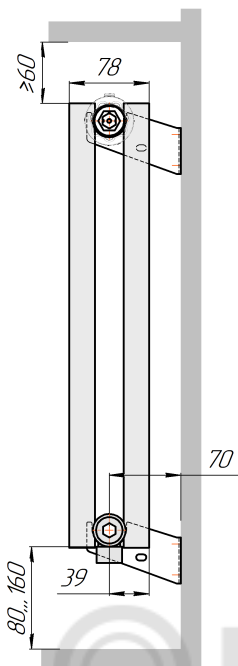

Радиатор Гармония А25 N, боковое подключение, монтажная схема

Гармония А25 N 1

Гармония А25 N 2

Присоединительная резьба - G 1/2" внутр.

Гармония А25 N 1 нв

Гармония А25 N 2 нв

Присоединительная резьба - G 1/2" внутр.

Гармония А25 N 1

Гармония А25 N 2

Радиатор с нижним подключением "Гармония А25 N нп прав", монтажная схема (левостороннее нижнее подключение - зеркально)

Гармония А25 N 1 нп

Гармония А25 N 2 нп

© KOMFORT

Гармония А25 N 1 нп нв