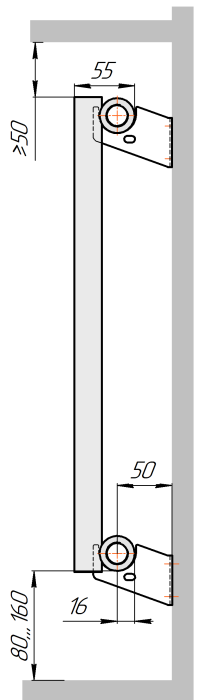

Радиатор Гармония А25 N, боковое подключение, монтажная схема

Гармония А25 N 1

Гармония А25 N 2

Присоединительная резьба - G 1/2" внутр.

Гармония А25 N 1 нв

Гармония А25 N 2 нв

Присоединительная резьба - G 1/2" внутр.

Гармония А25 N 1

Гармония А25 N 2

Радиатор с нижним подключением "Гармония А25 N нп прав", монтажная схема (левостороннее нижнее подключение - зеркально)

Гармония А25 N 1 нп

Гармония А25 N 2 нп

© KOMFORT

Гармония А25 N 1 нп нв

Гармония А25 N 2 нп нв

Гармония А25 N 1 нп

Гармония А25 N 2 нп