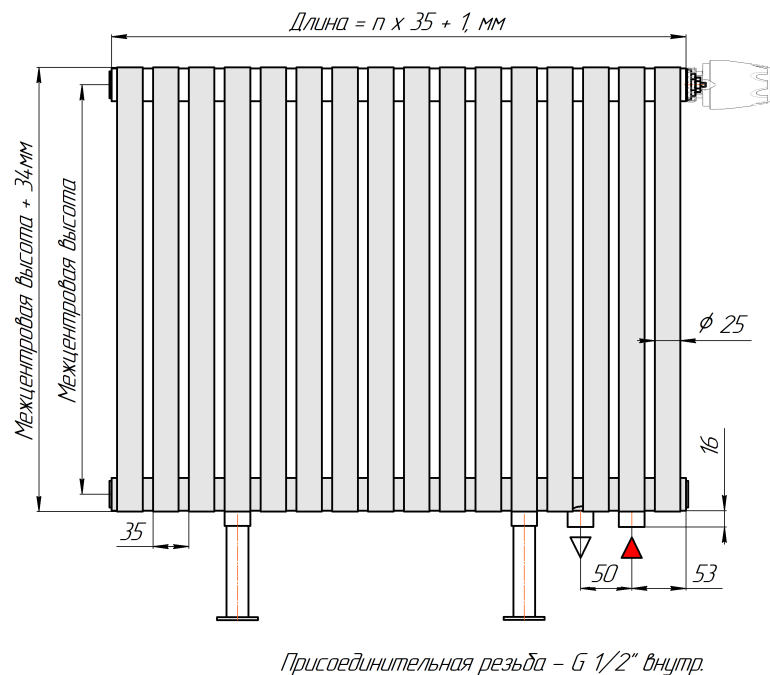

Радиатор с нижним подключением "Гармония А25 N нп прав", монтажная схема (левостороннее нижнее подключение - зеркально)

© KOMFORT