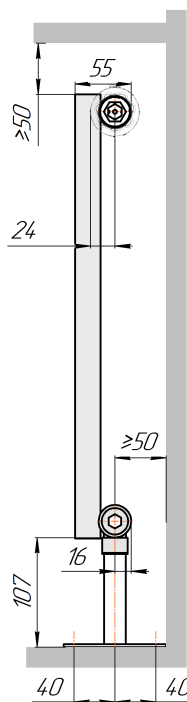

Радиатор Гармония А25 N, боковое подключение, монтажная схема

Гармония А25 N 1

Гармония А25 N 2

Присоединительная резьба - G 1/2" внутр.

Гармония А25 N 1 нв

Гармония А25 N 2 нв

Присоединительная резьба - G 1/2" внутр.

Гармония А25 N 1

Гармония А25 N 2

Радиатор с нижним подключением "Гармония А25 N нп прав", монтажная схема (левостороннее нижнее подключение - зеркально)

Гармония А25 N 1 нп

Гармония А25 N 2 нп

© KOMFORT

Гармония А25 N 1 нп нв

Гармония А25 N 2 нп нв

Гармония А25 N 1 нп

Гармония А25 N 2 нп