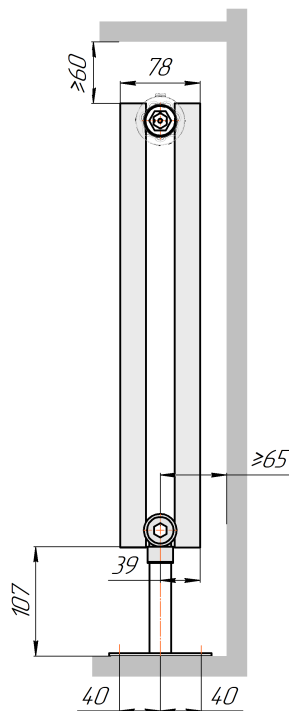

Радиатор Гармония А25 N, боковое подключение, монтажная схема

Гармония А25 N 1

Гармония А25 N 2

Присоединительная резьба - G 1/2" внутр.

Гармония А25 N 1 нв

Гармония А25 N 2 нв

Присоединительная резьба - G 1/2" внутр.

Гармония А25 N 1

Гармония А25 N 2

Радиатор с нижним подключением "Гармония А25 N нп прав", монтажная схема (левостороннее нижнее подключение - зеркально)

Гармония А25 N 1 нп

Гармония А25 N 2 нп

© KOMFORT

Гармония А25 N 1 нп нв