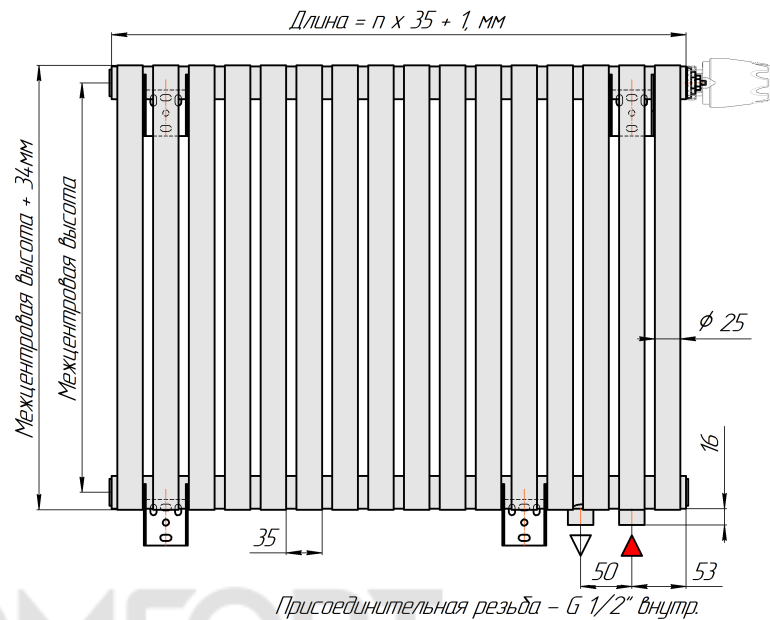

Радиатор Гармония А25 N, боковое подключение, монтажная схема

Гармония А25 N 1

Гармония А25 N 2

Присоединительная резьба - G 1/2" внутр.

Гармония А25 N 1 нв

Гармония А25 N 2 нв

Присоединительная резьба - G 1/2" внутр.

Гармония А25 N 1

Гармония А25 N 2

Радиатор с нижним подключением "Гармония А25 N нп прав", монтажная схема (левостороннее нижнее подключение - зеркально)

Гармония А25 N 1 нп

Гармония А25 N 2 нп

© KOMFORT

Гармония А25 N 1 нп нв