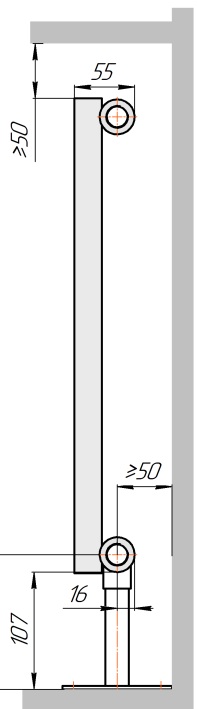

Радиатор Гармония А25 N, боковое подключение, монтажная схема

Гармония А25 N 1

Гармония А25 N 2

Присоединительная резьба - G 1/2" внутр.

Гармония А25 N 1 нв

Гармония А25 N 2 нв

Присоединительная резьба - G 1/2" внутр.

Гармония А25 N 1

Гармония А25 N 2

Радиатор с нижним подключением "Гармония А25 N нп прав", монтажная схема (левостороннее нижнее подключение - зеркально)

Гармония А25 N 1 нп

Гармония А25 N 2 нп

© KOMFORT

Гармония А25 N 1 нп нв

Гармония А25 N 2 нп нв

Гармония А25 N 1 нп

Гармония А25 N 2 нп