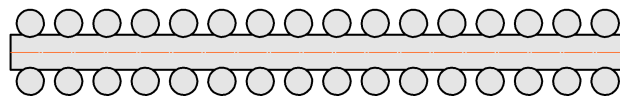

Радиатор Гармония А25 N, боковое подключение, монтажная схема

Гармония А25 N 1

Гармония А25 N 2

Присоединительная резьба - G 1/2" внутр.

Гармония А25 N 1 нв

Гармония А25 N 2 нв

Присоединительная резьба - G 1/2" внутр.

Гармония А25 N 1

Гармония А25 N 2

Радиатор с нижним подключением "Гармония А25 N нп прав", монтажная схема (левостороннее нижнее подключение - зеркально)

Гармония А25 N 1 нп

Гармония А25 N 2 нп

© KOMFORT

Гармония А25 N 1 нп нв