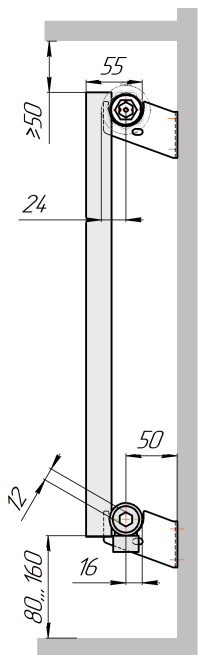

Радиатор Гармония А25 N, боковое подключение, монтажная схема

Гармония А25 N 1

Гармония А25 N 2

Присоединительная резьба - G 1/2" внутр.

Гармония А25 N 1 нв

Гармония А25 N 2 нв

Присоединительная резьба - G 1/2" внутр.

Гармония А25 N 1

Гармония А25 N 2

Радиатор с нижним подключением "Гармония А25 N нп прав", монтажная схема (левостороннее нижнее подключение - зеркально)

Гармония А25 N 1 нп

Гармония А25 N 2 нп

© KOMFORT

Гармония А25 N 1 нп нв

Гармония А25 N 2 нп нв

Гармония А25 N 1 нп

Гармония А25 N 2 нп