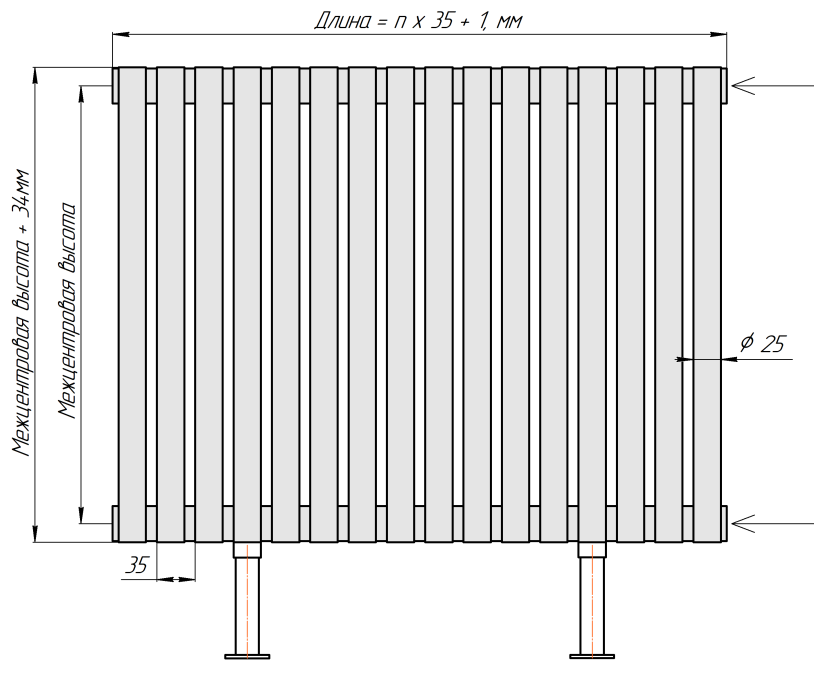

Радиатор Гармония А25 N, боковое подключение, монтажная схема

Гармония А25 N 1

Гармония А25 N 2

Присоединительная резьба - G 1/2" внутр.

Гармония А25 N 1 нв

Гармония А25 N 2 нв

Присоединительная резьба - G 1/2" внутр.

Гармония А25 N 1

Гармония А25 N 2

Радиатор с нижним подключением "Гармония А25 N нп прав", монтажная схема (левостороннее нижнее подключение - зеркально)

Гармония А25 N 1 нп

Гармония А25 N 2 нп

© KOMFORT

Гармония А25 N 1 нп нв