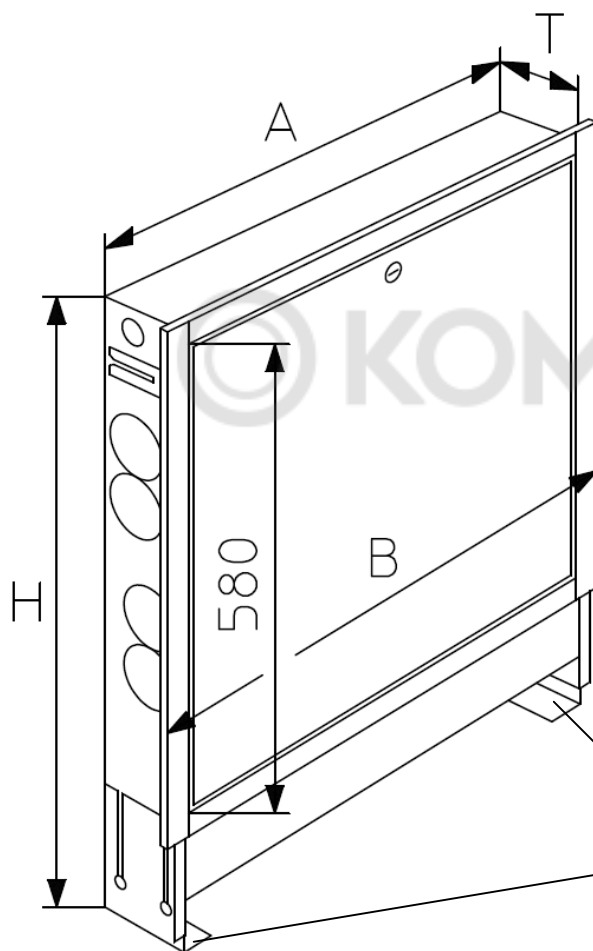

Einbauschränk für Verteiler  
 Cabinet for distributors/collectors  
 Coffret pour distributeurs/collecteurs  
 Встроенный монтажный шкаф для гребенки

Montageanleitung  
 Installation instructions  
 Instructions de montage  
 Инструкция по монтажу

Art. Nr.	A	B	H	T
140 11 51	560 mm	610 mm	760 - 885 mm	115 - 180 mm
140 11 52	700 mm	750 mm	760 - 885 mm	115 - 180 mm
140 11 53	900 mm	950 mm	760 - 885 mm	115 - 180 mm
140 11 54	1200 mm	1250 mm	760 - 885 mm	115 - 180 mm

Ausziehbare FüÙe mit Höhenmarkierung zur Einstellung der Fußbodenaufbauhöhen (100 - 180 mm).  
 Extendible feet with height marking for adjustment of the floor construction height (100 - 180 mm).  
 Pieds extensibles avec marquage de la hauteur pour l'ajustage de la hauteur du plancher (100 - 180 mm).  
 Выдвижные ножки с возможностью регулировки по высоте над поверхностью пола (100 - 180мм).