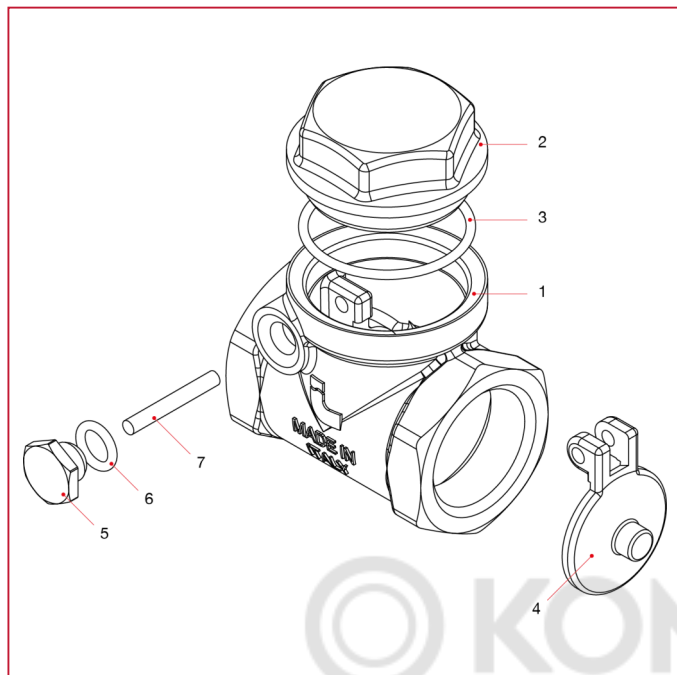

ГОРИЗОНТАЛЬНЫЙ ОБРАТНЫЙ КЛАПАН

130 Горизонтальный обратный клапан

МАТЕРИАЛЫ арт. 130М размеры от 3/8" до 2"

N.	ОПИСАНИЕ	КО Л.	МАТЕРИАЛ
1	Корпус	1	Латунь CW617N
2	Муфта	1	Латунь CW617N
3	Уплотнительное кольцо	1	БНК
4	Откидная пластина	1	Латунь CW617N
5	Пробка	1	Латунь CW614N
6	Уплотнительное кольцо	1	БНК
7	Штифт	1	Латунь CW614N

ГОРИЗОНТАЛЬНЫЙ ОБРАТНЫЙ КЛАПАН

МАТЕРИАЛЫ арт. 130М размеры от 2"1/2 до 4"

N.	ОПИСАНИЕ	КО Л.	МАТЕРИАЛ
1	Корпус	1	Латунь CW617N
2	Муфта	1	Латунь CW617N
3	Уплотнительное кольцо	1	БНК
4	Откидная пластина	1	Латунь CW617N
5	Рычаг	1	Латунь CW617N
6	Гайка	1	Латунь CW614N
7	Пробка	1	Латунь CW614N
8	Уплотнительное кольцо	1	БНК
9	Штифт	1	Латунь CW614N

ГОРИЗОНТАЛЬНЫЙ ОБРАТНЫЙ КЛАПАН

МАТЕРИАЛЫ арт. 130G

N.	ОПИСАНИЕ	КО Л.	МАТЕРИАЛ
1	Корпус	1	Латунь CW617N
2	Муфта	1	Латунь CW617N
3	Уплотнительное кольцо	1	БНК
4	Откидная пластина	1	Латунь CW617N
5	Уплотнительная прокладка	1	БНК
6	Шайба	1	Латунь CW508L
7	Винт	1	Латунь CW508L
8	Пробка	1	Латунь CW614N
9	Уплотнительное кольцо	1	БНК
10	Pin	1	Brass CW614N