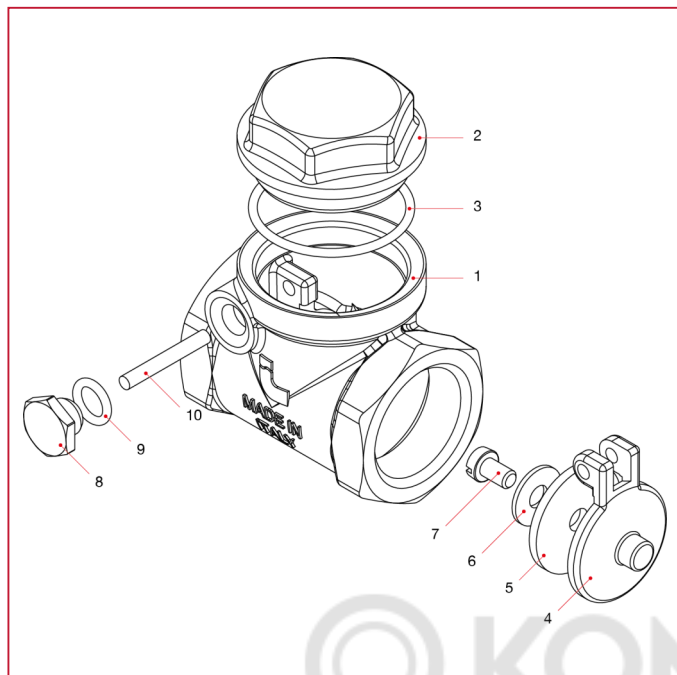

ГОРИЗОНТАЛЬНЫЙ ОБРАТНЫЙ КЛАПАН

130 Горизонтальный обратный клапан

МАТЕРИАЛЫ арт. 130М размеры от 3/8" до 2"

N.	ОПИСАНИЕ	КО Л.	МАТЕРИАЛ
1	Корпус	1	Латунь CW617N
2	Муфта	1	Латунь CW617N
3	Уплотнительное кольцо	1	БНК
4	Откидная пластина	1	Латунь CW617N
5	Пробка	1	Латунь CW614N
6	Уплотнительное кольцо	1	БНК
7	Штифт	1	Латунь CW614N

ГОРИЗОНТАЛЬНЫЙ ОБРАТНЫЙ КЛАПАН

МАТЕРИАЛЫ арт. 130М размеры от 2"1/2 до 4"

N.	ОПИСАНИЕ	КО Л.	МАТЕРИАЛ
1	Корпус	1	Латунь CW617N
2	Муфта	1	Латунь CW617N
3	Уплотнительное кольцо	1	БНК
4	Откидная пластина	1	Латунь CW617N
5	Рычаг	1	Латунь CW617N
6	Гайка	1	Латунь CW614N
7	Пробка	1	Латунь CW614N
8	Уплотнительное кольцо	1	БНК
9	Штифт	1	Латунь CW614N

ГОРИЗОНТАЛЬНЫЙ ОБРАТНЫЙ КЛАПАН

МАТЕРИАЛЫ арт. 130G

N.	ОПИСАНИЕ	КО Л.	МАТЕРИАЛ
1	Корпус	1	Латунь CW617N
2	Муфта	1	Латунь CW617N
3	Уплотнительное кольцо	1	БНК
4	Откидная пластина	1	Латунь CW617N
5	Уплотнительная прокладка	1	БНК
6	Шайба	1	Латунь CW508L
7	Винт	1	Латунь CW508L
8	Пробка	1	Латунь CW614N
9	Уплотнительное кольцо	1	БНК
10	Pin	1	Brass CW614N