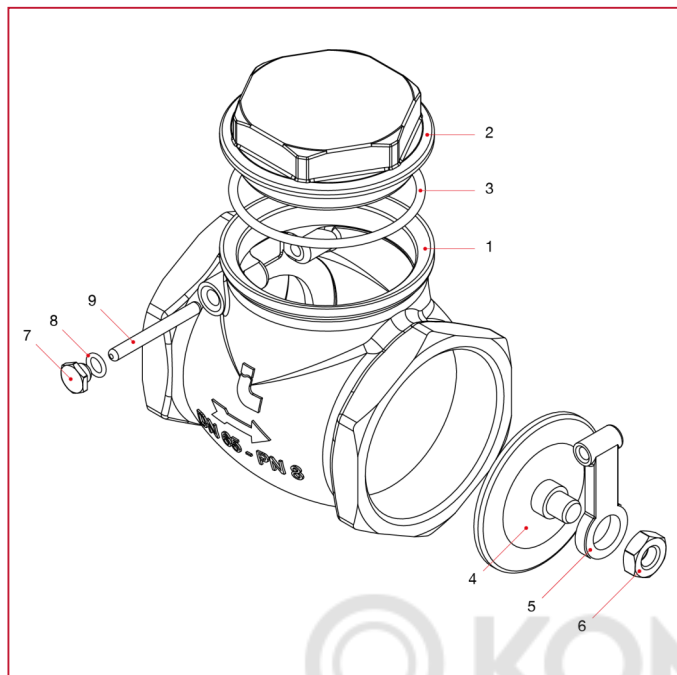

ГОРИЗОНТАЛЬНЫЙ ОБРАТНЫЙ КЛАПАН

130 Горизонтальный обратный клапан

МАТЕРИАЛЫ арт. 130М размеры от 3/8" до 2"

N.	ОПИСАНИЕ	КО Л.	МАТЕРИАЛ
1	Корпус	1	Латунь CW617N
2	Муфта	1	Латунь CW617N
3	Уплотнительное кольцо	1	БНК
4	Откидная пластина	1	Латунь CW617N
5	Пробка	1	Латунь CW614N
6	Уплотнительное кольцо	1	БНК
7	Штифт	1	Латунь CW614N

ГОРИЗОНТАЛЬНЫЙ ОБРАТНЫЙ КЛАПАН

МАТЕРИАЛЫ арт. 130М размеры от 2"1/2 до 4"

N.	ОПИСАНИЕ	КО Л.	МАТЕРИАЛ
1	Корпус	1	Латунь CW617N
2	Муфта	1	Латунь CW617N
3	Уплотнительное кольцо	1	БНК
4	Откидная пластина	1	Латунь CW617N
5	Рычаг	1	Латунь CW617N
6	Гайка	1	Латунь CW614N
7	Пробка	1	Латунь CW614N
8	Уплотнительное кольцо	1	БНК
9	Штифт	1	Латунь CW614N

ГОРИЗОНТАЛЬНЫЙ ОБРАТНЫЙ КЛАПАН

МАТЕРИАЛЫ арт. 130G

N.	ОПИСАНИЕ	КО Л.	МАТЕРИАЛ
1	Корпус	1	Латунь CW617N
2	Муфта	1	Латунь CW617N
3	Уплотнительное кольцо	1	БНК
4	Откидная пластина	1	Латунь CW617N
5	Уплотнительная прокладка	1	БНК
6	Шайба	1	Латунь CW508L
7	Винт	1	Латунь CW508L
8	Пробка	1	Латунь CW614N
9	Уплотнительное кольцо	1	БНК
10	Pin	1	Brass CW614N