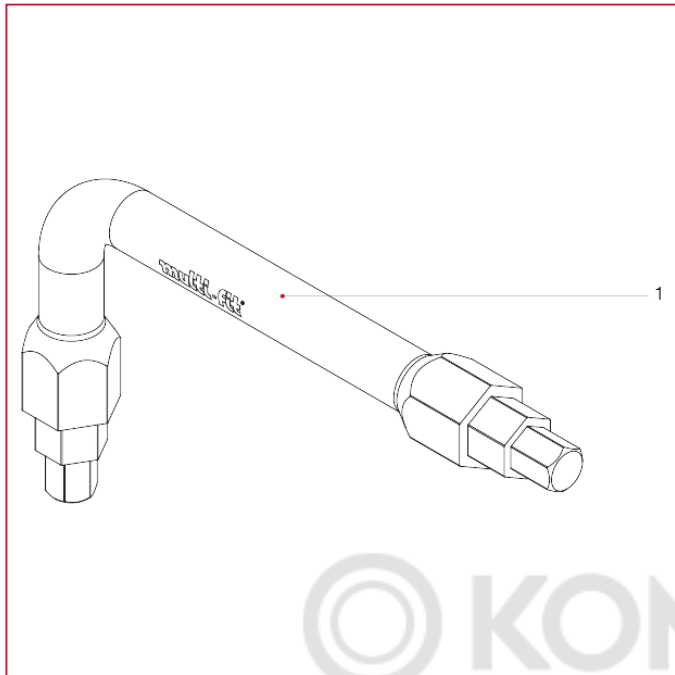

570 Монтажный ключ

МАТЕРИАЛЫ

№	ОПИСАНИЕ	КО Л.	МАТЕРИАЛ
1	Ключ	1	С40