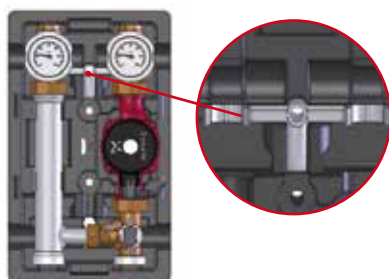

Ступенчатый насос (UPS) + перепускной клапан = частотный насос (Alpha 2L)

**2. Термоизоляция**

- Обновленная термоизоляция состоит из 3-х частей. Тем самым разделяя гидравлическую часть группы от электрической.
- В верхней крышке предусмотрены каналы для прохождения воздуха, что способствует охлаждению сервопривода и клемной коробки насоса.
- Модульный принцип внутренней части изоляции позволяет быстро установить сервопривод. Для этого все лишь нужно изъять из средней части специальную заглушку, не применяя при этом режущий инструмент.
- Обновленный дизайн, более эргономичная и обтекаемая форма термоизоляции придадут котельной более эстетичный и современный вид.

**3. Монтаж**

- Более удобное крепление насосной группы Поколение 8 непосредственно на стену при помощи планки жесткости. (Винты и анкера уже в комплекте).

**4. Изменяемый Kvs**

- В смесительной насосной группе стандартное значение Kvs 6.4 может быть изменено на 4.7 и 2.8, что позволяет эффективнее расходовать энергоресурсы, и устанавливать пропускную способность. Эксклюзивное решение для самых требовательных проектов.