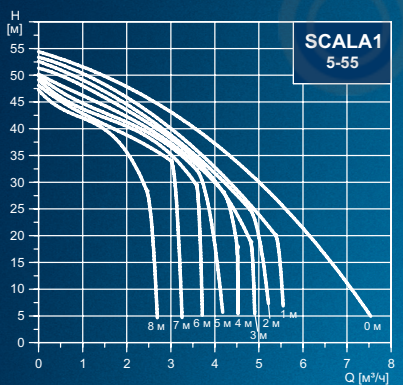

*** Гоу Ремонт.

Технические характеристики:	SCALA1
Максимальное давление в гидросистеме:	8 бар
Максимальное давление на входе:	4 бар (SCALA1 3-35); 3 бар (SCALA1 3-45); 2 бар (SCALA1 5-55)
Давление пуска:	1,5 бар (SCALA1 3-35); 2,2 бар (SCALA1 3-45); 2,8 бар (SCALA1 5-55)
Максимальная высота всасывания:	8 м
Температура перекачиваемой жидкости:	от 0 °С до +45 °С
Температура окружающей среды:	от 0 °С до +55 °С
Степень защиты:	X4D
Частота включения:	25 раз в час