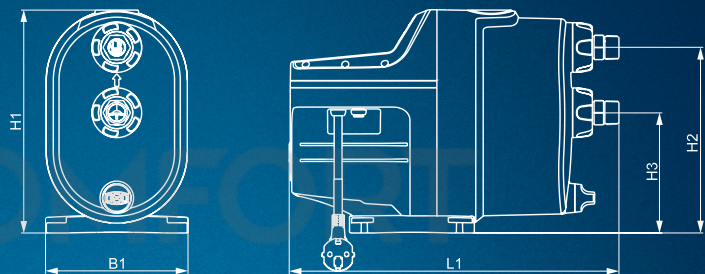

*** Гоу Ремонт.

Технические характеристики:	SCALA1
Максимальное давление в гидросистеме:	8 бар
Максимальное давление на входе:	4 бар (SCALA1 3-35); 3 бар (SCALA1 3-45); 2 бар (SCALA1 5-55)
Давление пуска:	1,5 бар (SCALA1 3-35); 2,2 бар (SCALA1 3-45); 2,8 бар (SCALA1 5-55)
Максимальная высота всасывания:	8 м
Температура перекачиваемой жидкости:	от 0 °С до +45 °С
Температура окружающей среды:	от 0 °С до +55 °С
Степень защиты:	X4D
Частота включения:	25 раз в час

Размеры

Поз.	H1 [мм]	H2 [мм]	H3 [мм]	L1 [мм]	B1 [мм]
SCALA1 (все исполнения)	316	263	171	466	202

Масса

SCALA1 3-35 [кг]	SCALA1 3-45 [кг]	SCALA1 5-55 [кг]
12	12	14

ПРЕИМУЩЕСТВА:

- **Комплектная установка для водоснабжения:** установка SCALA1 включает в себя насос, мембранный напорный бак, объёмом 0,1 л, встроенную автоматику, обратный клапан на стороне нагнетания и кабель со штекером.
- **Функция самовсасывания:** поднимает воду с глубины до 8 метров.
- **Бесшумная работа:** уровень шума составляет < 55 дБ(А).
- **Связь по Bluetooth:** SCALA1 может обмениваться данными с приложением Grundfos GO Remote посредством встроенной технологии Bluetooth, которая обеспечивает широкие возможности настройки и управления.
- **Наличие встроенного цифрового входа.**
- **Сдвоенная работа установок:** возможность подключения дополнительной насосной установки для сдвоенной работы с помощью специального комплекта (является принадлежностью).
- **Надёжная конструкция:** применение коррозионно-устойчивых композитных материалов.
- **Встроенный набор защит:** от перегрева, «сухого» хода, цикличности.