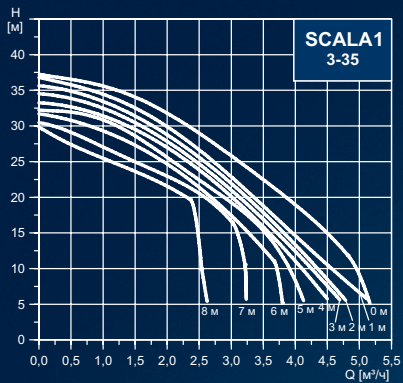

*** Гоу Ремонт.

Технические характеристики:	SCALA1
Максимальное давление в гидросистеме:	8 бар
Максимальное давление на входе:	4 бар (SCALA1 3-35); 3 бар (SCALA1 3-45); 2 бар (SCALA1 5-55)
Давление пуска:	1,5 бар (SCALA1 3-35); 2,2 бар (SCALA1 3-45); 2,8 бар (SCALA1 5-55)
Максимальная высота всасывания:	8 м
Температура перекачиваемой жидкости:	от 0 °С до +45 °С
Температура окружающей среды:	от 0 °С до +55 °С
Степень защиты:	X4D
Частота включения:	25 раз в час