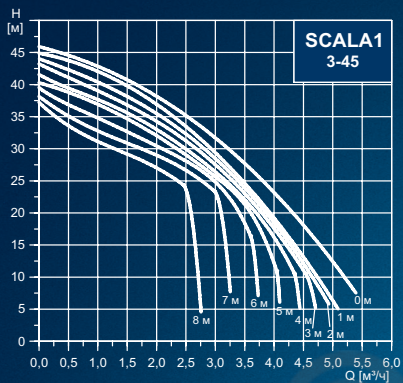

*** Гоу Ремонт.

Технические характеристики:	SCALA1
Максимальное давление в гидросистеме:	8 бар
Максимальное давление на входе:	4 бар (SCALA1 3-35); 3 бар (SCALA1 3-45); 2 бар (SCALA1 5-55)
Давление пуска:	1,5 бар (SCALA1 3-35); 2,2 бар (SCALA1 3-45); 2,8 бар (SCALA1 5-55)
Максимальная высота всасывания:	8 м
Температура перекачиваемой жидкости:	от 0 °С до +45 °С
Температура окружающей среды:	от 0 °С до +55 °С
Степень защиты:	X4D
Частота включения:	25 раз в час