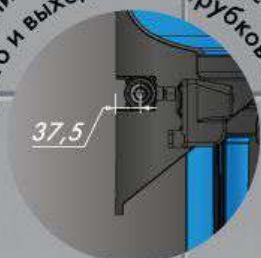

полный комплект для автоматизации

подходит к любым насосам

поворот коллектора

расстояние от опорной плоскости до оси
входного и выходного патрубков 37,5 мм

**2 ГОДА
ГАРАНТИИ**

Мы уверены – предлагаемое решение от нашей компании будет лучшим для Вашей системы водоснабжения!