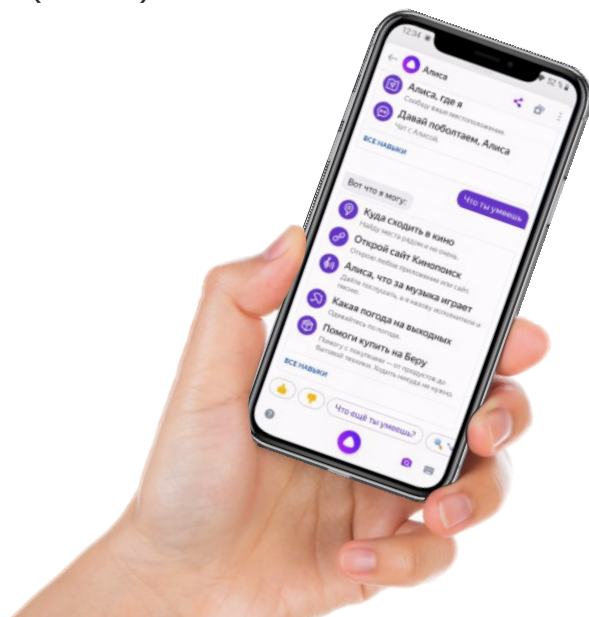

Безопасность:

- Информирование о сбоях котла через Интернет. **Новинка!**
- Защита от «завоздушивания» - автоматический воздухоотводчик (Италия).
- Защита от перегрева – аварийный самовозвратный датчик (температура срабатывания $-92\pm 3^{\circ}\text{C}$).
- Защита от избыточного давления – предохранительный клапан.
- Защита от отказа (обрыва или короткого замыкания) датчиков температуры и давления.
- Сохранение работы котла при возникновении неисправности реле («залипание»). При обнаружении неполадки котел продолжит отапливать дом, учитывая положение неисправного («залипшего») реле. **Новинка!**
- Проверка работоспособности реле. **Новинка!**
- Защита от выхода из строя электроники - независимое аварийное отключение нагрева контактором.
- Возможность ограничения потребляемой котлом мощности (кратно количеству ступеней).
- Защита от замерзания теплоносителя - контроль температуры теплоносителя в системе отопления при работе котла в режиме ожидания («антизамерзание»).
- Возможность программного выбора типа теплоносителя (вода или антифриз).
- Возможность использовать в качестве теплоносителя как воду, так и незамерзающие жидкости сертифицированные для систем отопления.

Функционал мини-котельной:

- Встроенный циркуляционный насос Wilo RS 15/5.
- Емкий расширительный бак 12 л (Италия).
- Автоматический воздухоотводчик (Италия).

Надежность:

- Штатное подключение электроники котла к стабилизатору/ИБП/УЗИП для защиты от импульсных перенапряжений. **Новинка!**
- Высококачественные, надежные реле с низким уровнем шума.
- Надежные и долговечные ТЭН-ы из нержавеющей стали Basker (Чехия).
- Циркуляционный насос Wilo (Германия).
- Датчик давления (Италия) и температуры (Россия) от проверенных производителей.
- Ротация ТЭН-ов для увеличения ресурса нагревательных элементов.
- Блок питания электроники с защитой от высоковольтных импульсов, рассчитанный на работу в диапазоне напряжений от 85 до 305 В. **Новинка!**
- Гарантия — 36 месяцев.

Горячее водоснабжение:

- Управление температурой воды ГВС при подключении бойлера косвенного нагрева, трехходового клапана и датчика температуры на 10 кОм (рекомендован модуль управления ГВС EVAN AQUA).
- Возможность поддержания температуры воды в бойлере косвенного нагрева.
- Ежедневная автоматическая профилактика размножения легионелл в бойлере косвенного нагрева.
- Режим «Антилегионелла». **Новинка!**
- Удаленное управление температурой ГВС через приложение Яндекс.Алиса на смартфоне либо через умную колонку Яндекс.Станция. **Новинка!**

Просто скажи:

Алиса, сделай в
комнате теплее