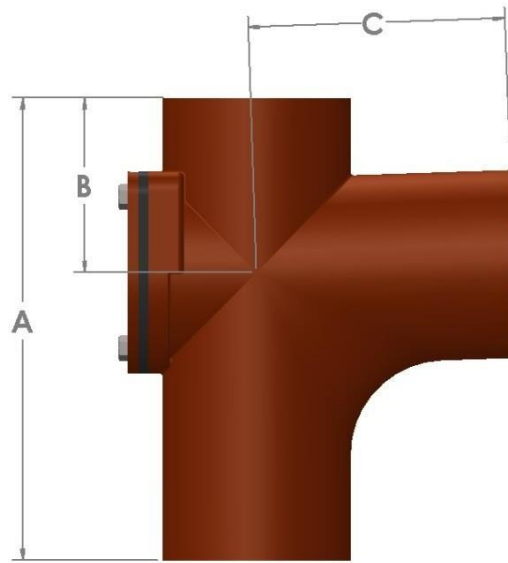

Тройник с ревизией

Access Branch

88° тройник с ревизией и плавным входом

88 deg. Single Branch with access

Код	DN	A	B	C	Вес (kg)
HS4032	100x100	270	102	150	5.4
HS6032	150x100	300	117	202	9.5
HS6032	150x150	400	140	260	14.2

Крестовины

Double Branches

88° крестовина

88 deg. Double Branch

Код	DN	A	B	C	Вес (kg)
HS4033	100x50	180	80	105	2.2
HS4034	100x100	233	111	119	3.6
HS6034	150x100	245	115	145	7.1