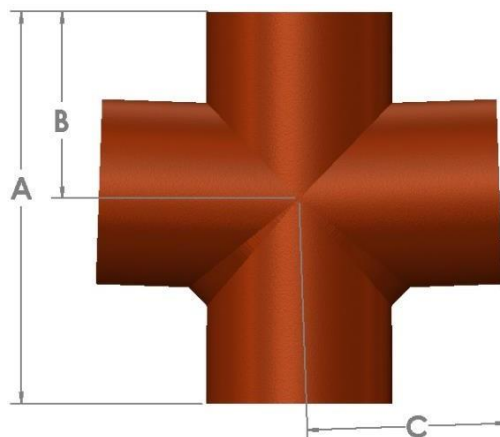

Тройник с ревизией

Access Branch

88° тройник с ревизией и плавным входом

88 deg. Single Branch with access

Код	DN	A	B	C	Вес (kg)
HS4032	100x100	270	102	150	5.4
HS6032	150x100	300	117	202	9.5
HS6032	150x150	400	140	260	14.2

Крестовины

Double Branches

88° крестовина

88 deg. Double Branch

Код	DN	A	B	C	Вес (kg)
HS4033	100x50	180	80	105	2.2
HS4034	100x100	233	111	119	3.6
HS6034	150x100	245	115	145	7.1