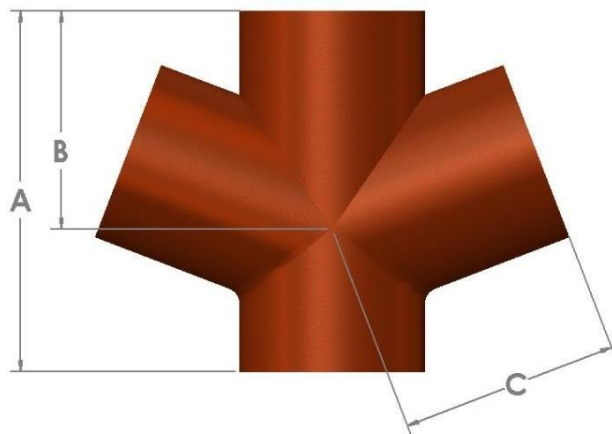

69° крестовина

69 deg. Double Branch

Код	DN	A	B	C	Вес (kg)
HS4035	100x100	215	130	130	3.6

45° крестовина

45 deg. Double Branch

Код	DN	A	B	C	Вес (kg)
HS4036	100x50	170	150	150	2.2
HS4037	100x100	260	190	190	5.3
HS5036	125x100	280	220	220	6.5
HS5037	125x125	280	220	220	8.0
HS6036	150x100	280	225	225	9.0
HS6037	150x150	355	265	265	10.8