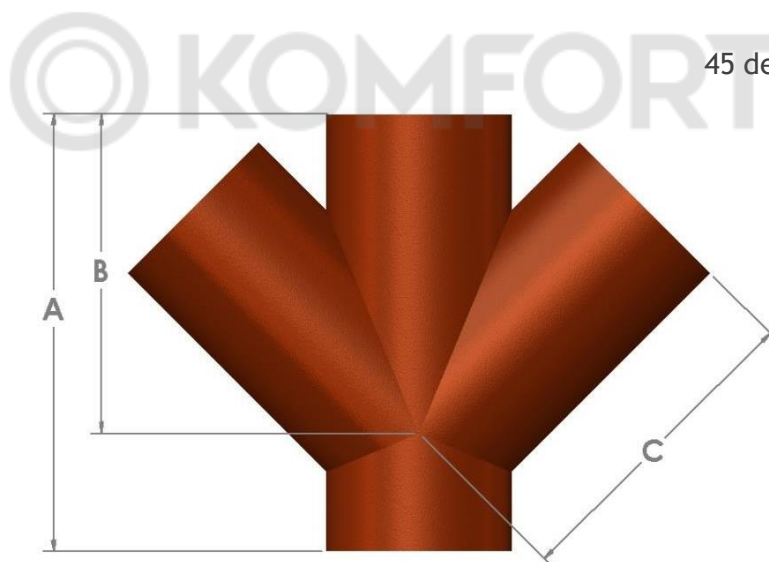

69° крестовина

69 deg. Double Branch

Код	DN	A	B	C	Вес (kg)
HS4035	100x100	215	130	130	3.6

45° крестовина

45 deg. Double Branch

Код	DN	A	B	C	Вес (kg)
HS4036	100x50	170	150	150	2.2
HS4037	100x100	260	190	190	5.3
HS5036	125x100	280	220	220	6.5
HS5037	125x125	280	220	220	8.0
HS6036	150x100	280	225	225	9.0
HS6037	150x150	355	265	265	10.8