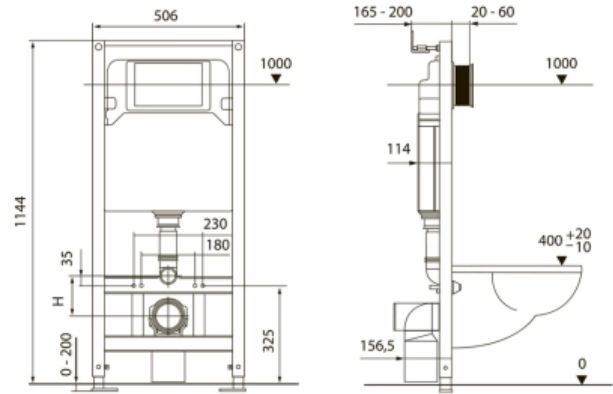

TECE TECEspring V Комплект TECEspring для установки подвесного унитаза с панелью смыва TECEspring V панель смыва хром глянцевая S955201

Характеристики

- Производитель: **TECE**
- Коллекция: **TECEspring V**
- Страна-производитель: **Германия**
- Поверхность: **глянцевая**
- Материал: **пластик**
- Вариант: **панель смыва хром глянцевая**
- Тип: **инсталляция**
- Основной цвет: **серый**
- Панель смыва: **хром**
- Назначение: **для унитаза**
- Управление: **нажимное**
- С настенным модулем: **да**

Комплектация

- Застенный модуль TECEspring
- Панель смыва TECEspring
- Комплект крепежных элементов для установки модуля
- Прокладка звукоизоляционная для унитаза
- Фановый отвод для подключения к канализации DN110.
- Комплект патрубков для присоединения унитаза.