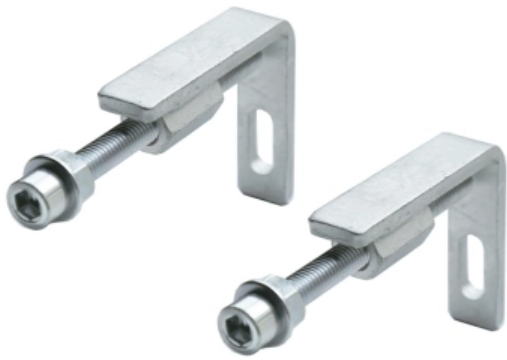

TECE TECEspring V Комплект TECEspring для установки подвесного унитаза с панелью смыва TECEspring V панель смыва хром глянцевая S955201

Характеристики

- Производитель: **TECE**
- Коллекция: **TECEspring V**
- Страна-производитель: **Германия**
- Поверхность: **глянцевая**
- Материал: **пластик**
- Вариант: **панель смыва хром глянцевая**
- Тип: **инсталляция**
- Основной цвет: **серый**
- Панель смыва: **хром**
- Назначение: **для унитаза**
- Управление: **нажимное**
- С настенным модулем: **да**

Комплектация

- Застенный модуль TECEspring
- Панель смыва TECEspring
- Комплект крепежных элементов для установки модуля
- Прокладка звукоизоляционная для унитаза
- Фановый отвод для подключения к канализации DN110.
- Комплект патрубков для присоединения унитаза.