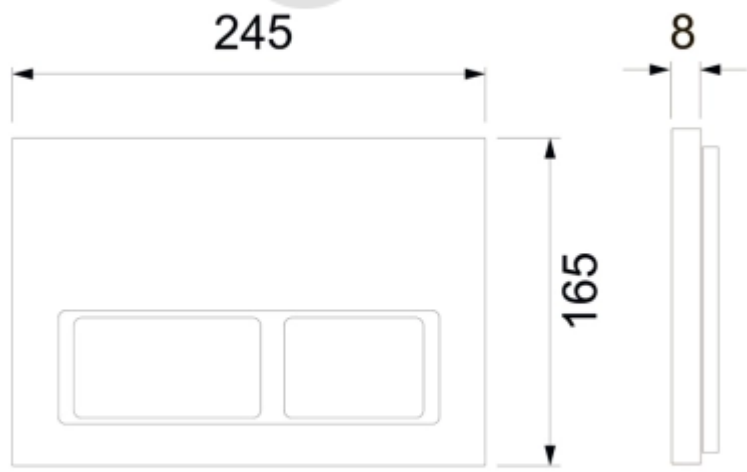

KOMFORT

Актуальная и полная информация по продукту на сайте <https://tece-market.ru>