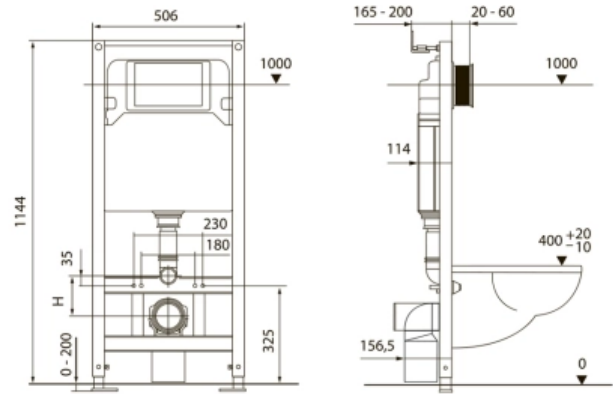

TECE TECEspring V Комплект TECEspring для установки подвесного унитаза с панелью смыва TECEspring V панель смыва черная матовая S955202

Характеристики

- Производитель: **TECE**
- Коллекция: **TECEspring V**
- Страна-производитель: **Германия**
- Поверхность: **матовая**
- Материал: **пластик**
- Вариант: **панель смыва черная матовая**
- Тип: **инсталляция**
- Основной цвет: **черный**
- Панель смыва: **черная**
- Назначение: **для унитаза**
- Управление: **нажимное**
- С настенным модулем: **да**

Комплектация

- Настенный модуль TECEspring
- Панель смыва TECEspring
- Комплект крепежных элементов для установки модуля
- Прокладка звукоизоляционная для унитаза
- Фановый отвод для подключения к канализации DN110.
- Комплект патрубков для присоединения унитаза.