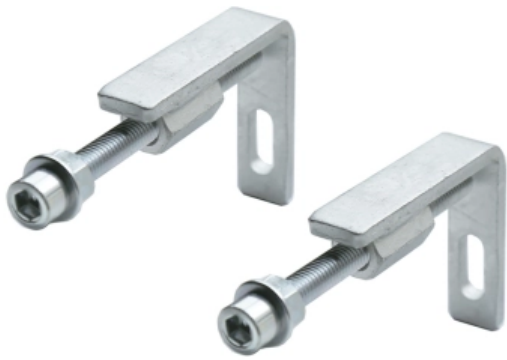

TECE TECEspring V Комплект TECEspring для установки подвесного унитаза с панелью смыва TECEspring V панель смыва черная матовая S955202

Характеристики

- Производитель: **TECE**
- Коллекция: **TECEspring V**
- Страна-производитель: **Германия**
- Поверхность: **матовая**
- Материал: **пластик**
- Вариант: **панель смыва черная матовая**
- Тип: **инсталляция**
- Основной цвет: **черный**
- Панель смыва: **черная**
- Назначение: **для унитаза**
- Управление: **нажимное**
- С настенным модулем: **да**

Комплектация

- Настенный модуль TECEspring
- Панель смыва TECEspring
- Комплект крепежных элементов для установки модуля
- Прокладка звукоизоляционная для унитаза
- Фановый отвод для подключения к канализации DN110.
- Комплект патрубков для присоединения унитаза.