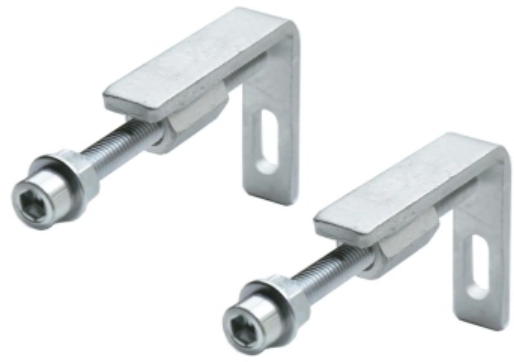

TECE TECESpring V Комплект TECESpring для установки подвесного унитаза с панелью смыва TECESpring V панель смыва белая глянцевая S955203

Характеристики

- Производитель: **TECE**
- Коллекция: **TECESpring V**
- Страна-производитель: **Германия**
- Поверхность: **глянцевая**
- Материал: **сталь**
- Вариант: **панель смыва белая глянцевая**
- Тип: **инсталляция**
- Основной цвет: **белый**
- Панель смыва: **белая**
- Назначение: **для унитаза**
- Управление: **нажимное**
- С настенным модулем: **да**

Комплектация

- Застенный модуль TECESpring
- Панель смыва TECESpring
- Комплект крепежных элементов для установки модуля
- Прокладка звукоизоляционная для унитаза
- Фановый отвод для подключения к канализации DN110.
- Комплект патрубков для присоединения унитаза.
- Застенный модуль TECESpring
- Панель смыва TECESpring
- Комплект крепежных элементов для установки модуля
- Прокладка звукоизоляционная для унитаза
- Фановый отвод для подключения к канализации DN110.
- Комплект патрубков для присоединения унитаза.