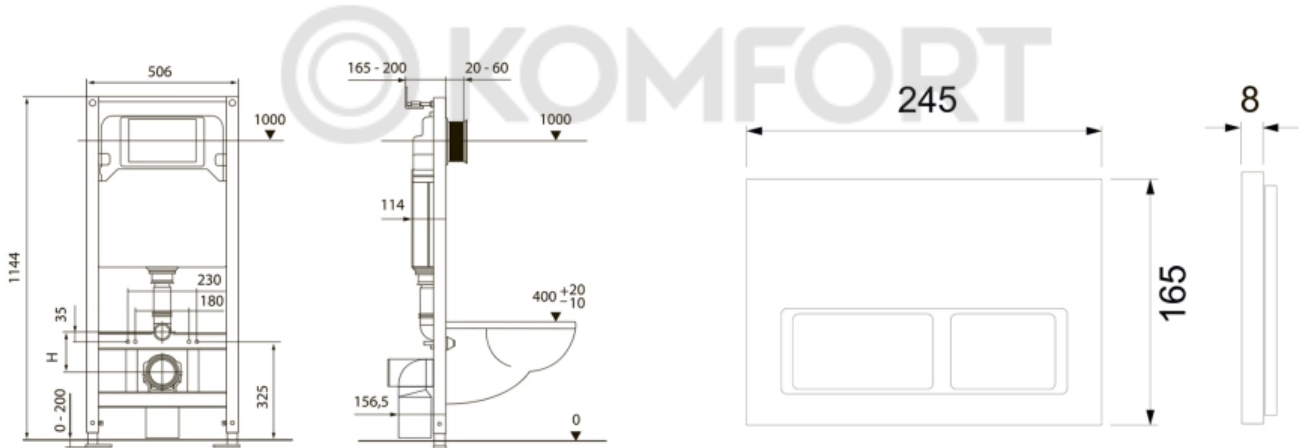

TECE TECESpring V Комплект TECESpring для установки подвесного унитаза с панелью смыва TECESpring V панель смыва белая глянцевая S955203

Характеристики

- Производитель: **TECE**
- Коллекция: **TECESpring V**
- Страна-производитель: **Германия**
- Поверхность: **глянцевая**
- Материал: **сталь**
- Вариант: **панель смыва белая глянцевая**
- Тип: **инсталляция**
- Основной цвет: **белый**
- Панель смыва: **белая**
- Назначение: **для унитаза**
- Управление: **нажимное**
- С настенным модулем: **да**

Комплектация

- Застенный модуль TECESpring
- Панель смыва TECESpring
- Комплект крепежных элементов для установки модуля
- Прокладка звукоизоляционная для унитаза
- Фановый отвод для подключения к канализации DN110.
- Комплект патрубков для присоединения унитаза.
- Застенный модуль TECESpring
- Панель смыва TECESpring
- Комплект крепежных элементов для установки модуля
- Прокладка звукоизоляционная для унитаза
- Фановый отвод для подключения к канализации DN110.
- Комплект патрубков для присоединения унитаза.