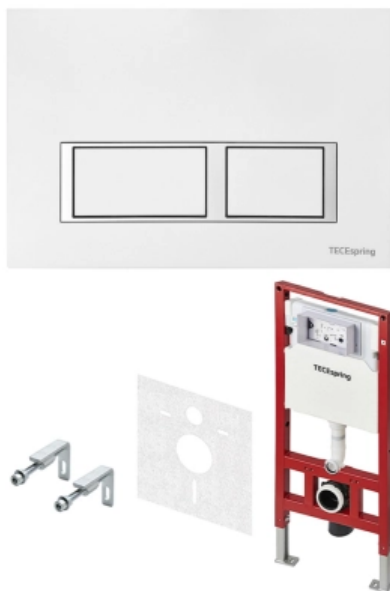

TECE TECESpring V Комплект TECESpring для установки подвесного унитаза с панелью смыва TECESpring V панель смыва белая глянцевая S955203

Характеристики

- Производитель: **TECE**
- Коллекция: **TECESpring V**
- Страна-производитель: **Германия**
- Поверхность: **глянцевая**
- Материал: **сталь**
- Вариант: **панель смыва белая глянцевая**
- Тип: **инсталляция**
- Основной цвет: **белый**
- Панель смыва: **белая**
- Назначение: **для унитаза**
- Управление: **нажимное**
- С настенным модулем: **да**

Комплектация

- Застенный модуль TECESpring
- Панель смыва TECESpring
- Комплект крепежных элементов для установки модуля
- Прокладка звукоизоляционная для унитаза
- Фановый отвод для подключения к канализации DN110.
- Комплект патрубков для присоединения унитаза.
- Застенный модуль TECESpring
- Панель смыва TECESpring
- Комплект крепежных элементов для установки модуля
- Прокладка звукоизоляционная для унитаза
- Фановый отвод для подключения к канализации DN110.
- Комплект патрубков для присоединения унитаза.