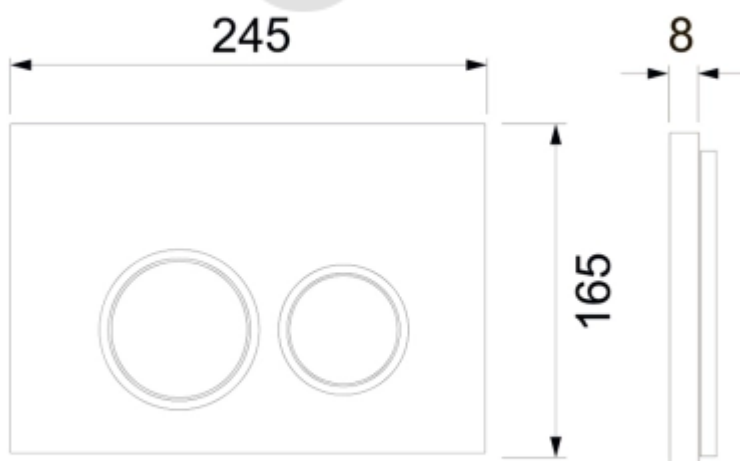

KOMFORT

Актуальная и полная информация по продукту на сайте <https://tece-market.ru>