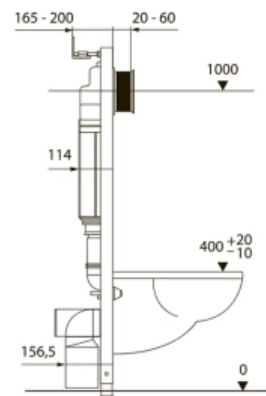

TECE TECEspring R Комплект TECEspring для установки подвесного унитаза с панелью смыва TECEspring R панель смыва хром глянцевая S955101

Характеристики

- Производитель: **TECE**
- Коллекция: **TECEspring R**
- Страна-производитель: **Германия**
- Поверхность: **глянцевая**
- Материал: **пластик**
- Вариант: **панель смыва хром глянцевая**
- Тип: **инсталляция**
- Основной цвет: **серый**
- Панель смыва: **хром**
- Назначение: **для унитаза**
- Управление: **нажимное**
- С настенным модулем: **да**

Комплектация

- Застенный модуль TECEspring
- Панель смыва TECEspring
- Комплект крепежных элементов для установки модуля
- Прокладка звукоизоляционная для унитаза
- Фановый отвод для подключения к канализации DN110.
- Комплект патрубков для присоединения унитаза.