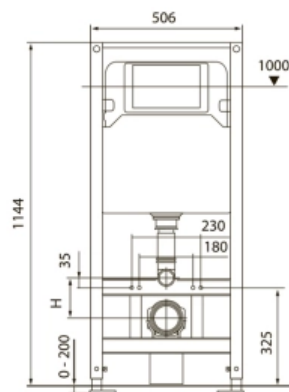

TECE TECEspring R Комплект TECEspring для установки подвесного унитаза с панелью смыва TECEspring R панель смыва хром глянцевая S955101

Характеристики

- Производитель: **TECE**
- Коллекция: **TECEspring R**
- Страна-производитель: **Германия**
- Поверхность: **глянцевая**
- Материал: **пластик**
- Вариант: **панель смыва хром глянцевая**
- Тип: **инсталляция**
- Основной цвет: **серый**
- Панель смыва: **хром**
- Назначение: **для унитаза**
- Управление: **нажимное**
- С настенным модулем: **да**

Комплектация

- Застенный модуль TECEspring
- Панель смыва TECEspring
- Комплект крепежных элементов для установки модуля
- Прокладка звукоизоляционная для унитаза
- Фановый отвод для подключения к канализации DN110.
- Комплект патрубков для присоединения унитаза.