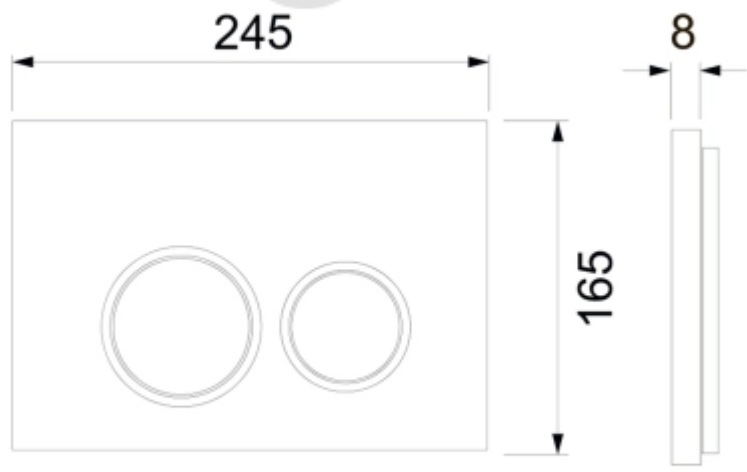

KOMFORT

Актуальная и полная информация по продукту на сайте <https://tece-market.ru>