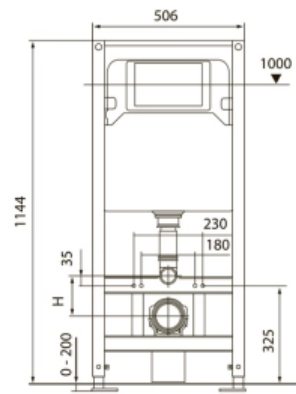

TECE TECEspring R Комплект TECEspring для установки подвесного унитаза с панелью смыва TECEspring R панель смыва черная матовая S955102

Характеристики

- Производитель: **TECE**
- Коллекция: **TECEspring R**
- Страна-производитель: **Германия**
- Поверхность: **матовая**
- Материал: **пластик**
- Вариант: **панель смыва черная матовая**
- Тип: **инсталляция**
- Основной цвет: **черный**
- Панель смыва: **черная**
- Назначение: **для унитаза**
- Управление: **нажимное**
- С настенным модулем: **да**

Комплектация

- Настенный модуль TECEspring
- Панель смыва TECEspring
- Комплект крепежных элементов для установки модуля
- Прокладка звукоизоляционная для унитаза
- Фановый отвод для подключения к канализации DN110.
- Комплект патрубков для присоединения унитаза.