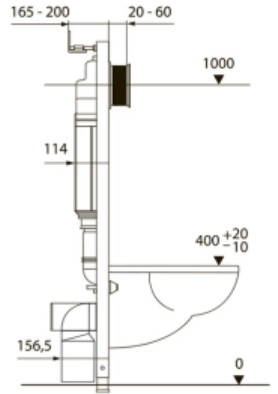

TECE TECEspring R Комплект TECEspring для установки подвесного унитаза с панелью смыва TECEspring R панель смыва черная матовая S955102

Характеристики

- Производитель: **TECE**
- Коллекция: **TECEspring R**
- Страна-производитель: **Германия**
- Поверхность: **матовая**
- Материал: **пластик**
- Вариант: **панель смыва черная матовая**
- Тип: **инсталляция**
- Основной цвет: **черный**
- Панель смыва: **черная**
- Назначение: **для унитаза**
- Управление: **нажимное**
- С настенным модулем: **да**

Комплектация

- Настенный модуль TECEspring
- Панель смыва TECEspring
- Комплект крепежных элементов для установки модуля
- Прокладка звукоизоляционная для унитаза
- Фановый отвод для подключения к канализации DN110.
- Комплект патрубков для присоединения унитаза.