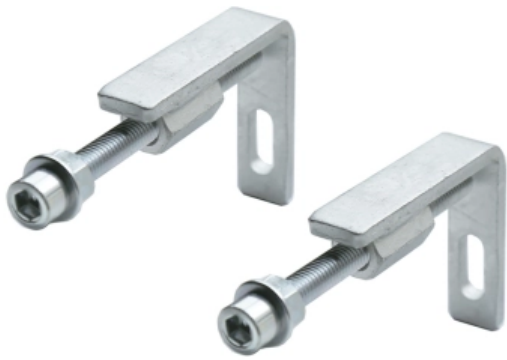

TECE TECEspring R Комплект TECEspring для установки подвесного унитаза с панелью смыва TECEspring R панель смыва черная матовая S955102

Характеристики

- Производитель: **TECE**
- Коллекция: **TECEspring R**
- Страна-производитель: **Германия**
- Поверхность: **матовая**
- Материал: **пластик**
- Вариант: **панель смыва черная матовая**
- Тип: **инсталляция**
- Основной цвет: **черный**
- Панель смыва: **черная**
- Назначение: **для унитаза**
- Управление: **нажимное**
- С настенным модулем: **да**

Комплектация

- Настенный модуль TECEspring
- Панель смыва TECEspring
- Комплект крепежных элементов для установки модуля
- Прокладка звукоизоляционная для унитаза
- Фановый отвод для подключения к канализации DN110.
- Комплект патрубков для присоединения унитаза.