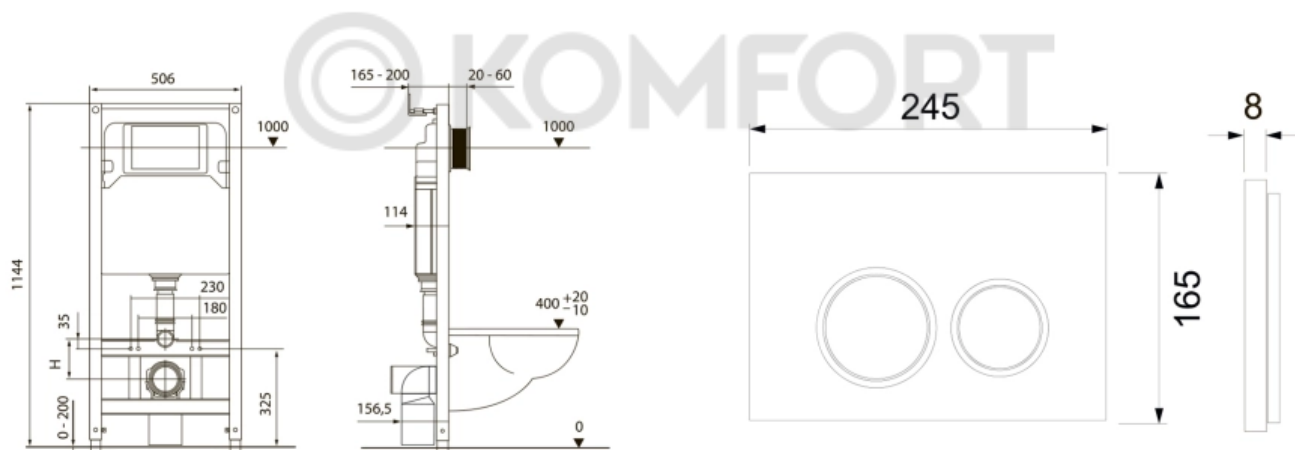

TECE TECEspring R Комплект TECEspring для установки подвесного унитаза с панелью смыва TECEspring R панель смыва белая глянцевая S955103

Характеристики

- Производитель: **TECE**
- Коллекция: **TECEspring R**
- Страна-производитель: **Германия**
- Поверхность: **глянцевая**
- Материал: **пластик**
- Вариант: **панель смыва белая глянцевая**
- Тип: **инсталляция**
- Основной цвет: **белый**
- Панель смыва: **белая**
- Назначение: **для унитаза**
- Управление: **нажимное**
- С застенным модулем: **да**

Комплектация

- Застенный модуль TECEspring
- Панель смыва TECEspring
- Комплект крепежных элементов для установки модуля
- Прокладка звукоизоляционная для унитаза
- Фановый отвод для подключения к канализации DN110.
- Комплект патрубков для присоединения унитаза.