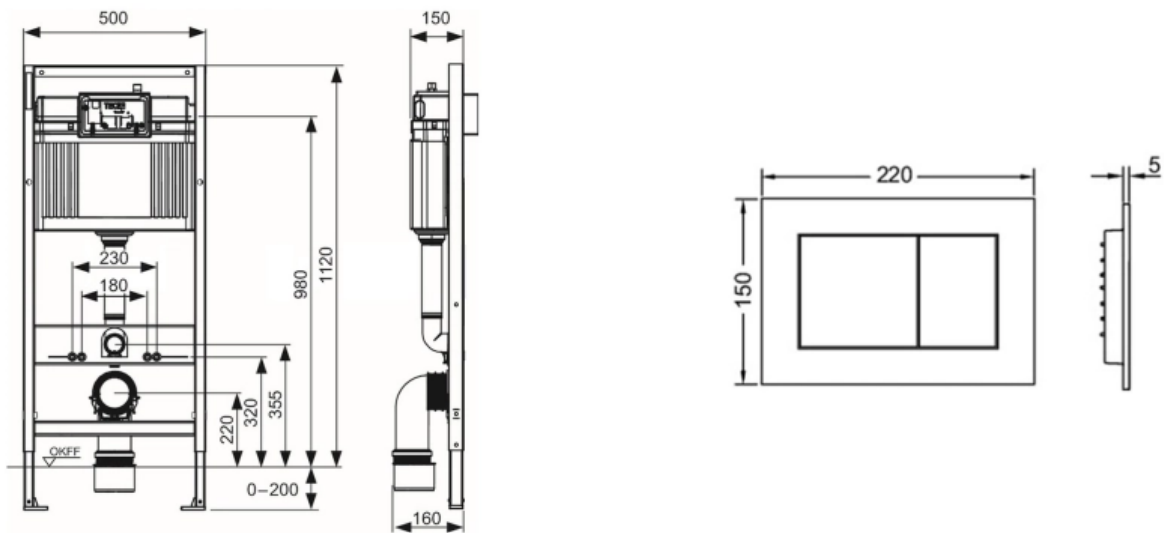

TECE Комплект TECEbase 2.0 для установки подвесного унитаза с панелью смыва TECEnow белый K447417

Характеристики

- Производитель: **TECE**
- Страна-производитель: **Германия**
- Поверхность: **матовая**
- Материал: **пластик**
- Цвет: **белый**
- Вариант: **панель смыва белая матовая**
- Тип: **инсталляция**
- Основной цвет: **белый**
- Панель смыва: **белая**
- Назначение: **для унитаза**
- Акционный товар: **да**
- Управление: **нажимное**
- С настенным модулем: **да**

Комплектация

- 1. Настенный модуль TECEbase
- 2. Панель смыва
- 3. Прокладка звукоизоляционная для унитаза
- 4. Комплект кронштейнов для установки модуля

© KOMFORT

Актуальная и полная информация по продукту на сайте <https://tece-market.ru>