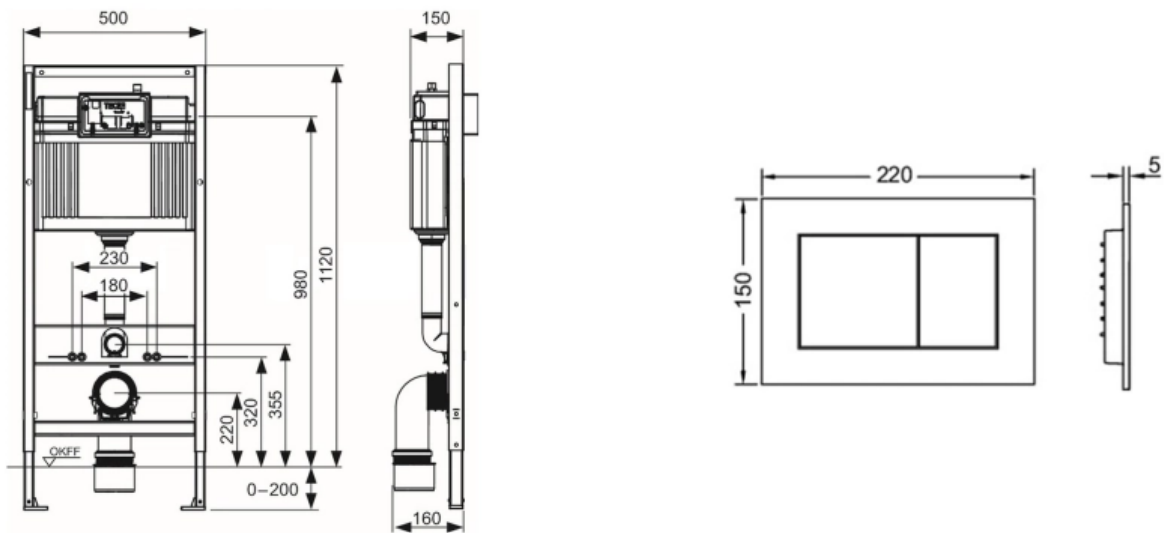

Актуальная и полная информация по продукту на сайте <https://tece-market.ru>

KOMFORT