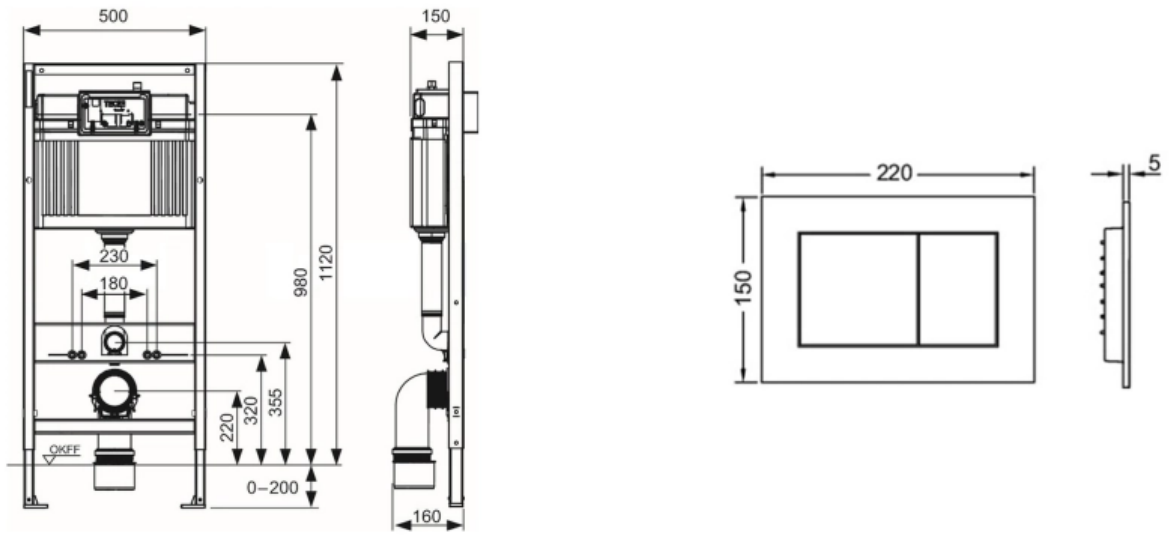

Актуальная и полная информация по продукту на сайте <https://tece-market.ru>

KOMFORT