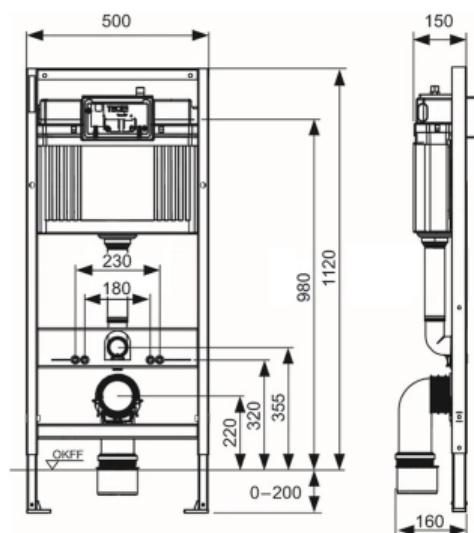

Актуальная и полная информация по продукту на сайте <https://tece-market.ru>

KOMFORT