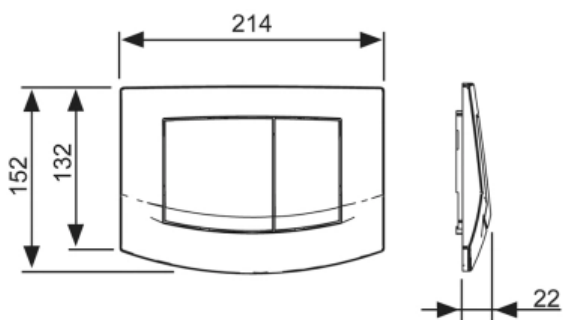

Актуальная и полная информация по продукту на сайте <https://tece-market.ru>

KOMFORT