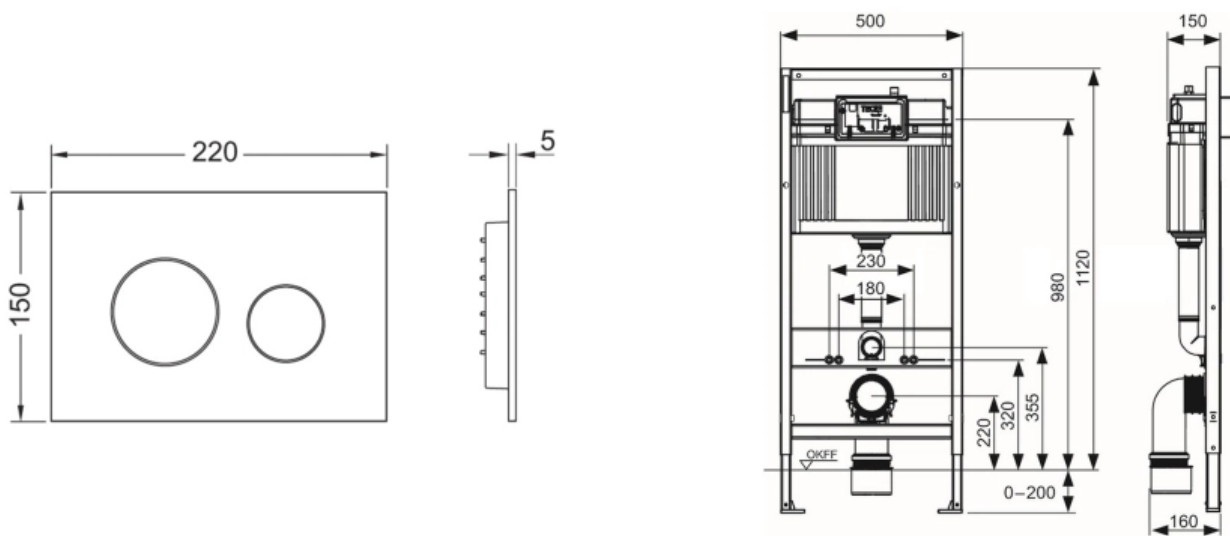

TECE TECEloop 2.0 Комплект TECEbase 2.0 с кронштейнами панель Loop белая глянцевая белый K447920

Характеристики

- Производитель: **TECE**
- Коллекция: **TECEloop 2.0**
- Страна-производитель: **Германия**
- Поверхность: **глянцевая**
- Материал: **пластик**
- Цвет: **белый**
- Вариант: **панель смыва белая глянцевая**
- Тип: **инсталляция**
- Основной цвет: **белый**
- Панель смыва: **белая глянцевая**
- Назначение: **для унитаза**
- Акционный товар: **да**
- Управление: **нажимное**
- С настенным модулем: **да**

Комплектация

- Настенный модуль TECEbase 2.0
- Панель смыва TECEloop 2.0
- Прокладка звукоизоляционная для унитаза
- Комплект кронштейнов для установки модуля

Актуальная и полная информация по продукту на сайте <https://tece-market.ru>