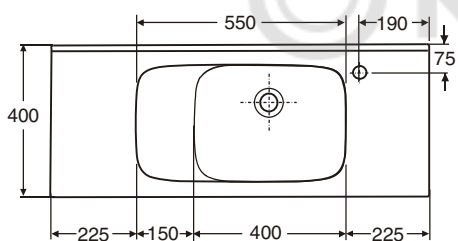

Код IDO	Вес (кг)
11123	18,0

Цвет изделия: белый (-01)

## Умывальник-столешница керамический

11123 1000 x 400 x 170

Отверстие для смесителя  $\varnothing$  35 мм.

Высота передней кромки от уровня пола 800 - 900 мм.

Установка на шкафчике при помощи бесцветной эластичной неплесневеющей массы или на кронштейнах № 61043-00-001 длиной 395 мм. Кронштейны заказываются отдельно.

**Кронштейны**  
№ 61043 395 мм

**Полотенцедержатель**  
№ 81093 1000 мм

**Полка**  
№ 98960 1000мм

Допуск на габаритные размеры изделий из фарфора  $\pm$  2 %.