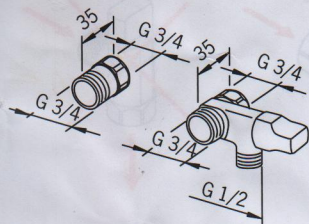

105001

VA1.51/19651

101201 (105001 + 158691)

ORAS GROUP
Isometsäntie 2
P.O. Box 40
FI-26101 Rauma, Finland
Tel. +358 2 83 161
Fax +358 2 831 6300
Info.Finland@oras.com

943045/02/12

www.oras.com

185

va VA1.51/19651