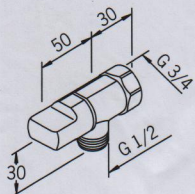

105001

VA1.51/19651

101201 (105001 + 158691)

ORAS GROUP
Isometsäntie 2
P.O. Box 40
FI-26101 Rauma, Finland
Tel. +358 2 83 161
Fax +358 2 831 6300
Info.Finland@oras.com

943045/02/12

www.oras.com

185

va VA1.51/19651