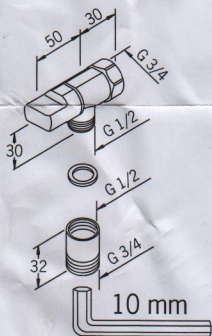

105001

VA1.51/19651

101201 (105001 + 158691)

ORAS GROUP
Isometsäntie 2
P.O. Box 40
FI-26101 Rauma, Finland
Tel. +358 2 83 161
Fax +358 2 831 6300
Info.Finland@oras.com

943045/02/12

www.oras.com

185

va VA1.51/19651