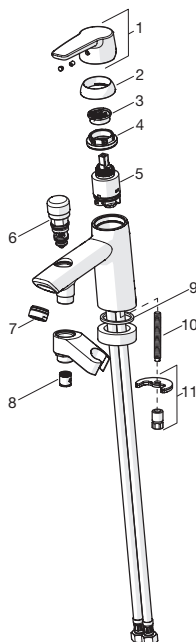

- 1 1000801V
- 2 601967V
- 3 601973V
- 4 601968V
- 5 601969V
- 6 601255V (3904F-102)
- 6 601166V (3904F-105)
- 6 601974V
- 6 601434V (3904F-104)
- 7 601970V
- 8 601985V

KOMFORT

3918F

- 1 1000801V
- 2 601967V
- 3 601973V
- 4 601968V
- 5 601969V
- 6 601976V
- 7 601974V
- 8 601970V
- 9 601985V

3907F , 3909F

- 1 1001051V
- 2 1001071V
- 3 159667V 60°/0°
- 3 159667/10 60°/0°
- 3 159670/10 120°
- 4 1001098V
- 5 601969V
- 6 601968V
- 7 601973V
- 8 601967V
- 9 1000986V
- 10 601970V
- 11 601985V

© KOMFORT

3946F

- 1 1000801V
- 2 601967V
- 3 601973V
- 4 601968V
- 5 601969V
- 6 602623V
- 7 602104V
- 8 601989V
- 9 602624/10
- 10 601970V
- 11 601985V

**3904FH , 3910FH , 3910FHK ,
3911FH , 3912FH**

- 1 1005671V
- 2 601967V
- 3 601973V
- 4 601968V
- 5 601969V
- 6 601974V
- 7 1002371V
- 8 1000780V
- 9 602610V