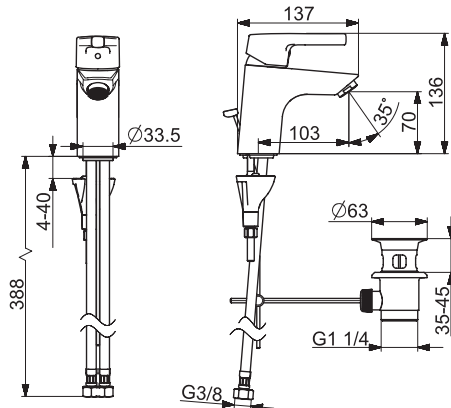

3904FH

I(ISO3822)
EN 817
50 - 1000 kPa
0.1 l/s (300 kPa w/Controller)
max. +80°C