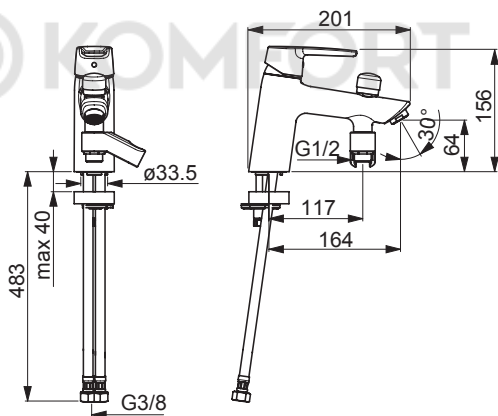

mpi.oras.com/3907F

3909F

I (ISO 3822) Oras lab.
EN 817
50 - 1000 kPa
0.1 l/s (300 kPa w/Controller)
200 kPa (0.1 l/s)
max. +80°C

mpi.oras.com/3909F

3946F

EN 817
50 - 1000 kPa
0.34 / 0.32 l/s (300 kPa)
250 kPa (0.3 l/s)
max. +80°C