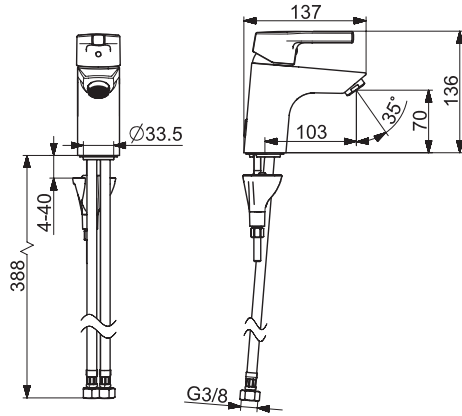

3910FH , 3910FHK

I(ISO3822)
EN 817
50 - 1000 kPa
0.1 l/s (300 kPa w/Controller)
max. +80°C