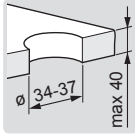

mpi.oras.com/3918FH

3946FH

II(ISO 3822)
EN 817
50 - 1000 kPa
0.34 / 0.22 l/s (300 kPa)
max. +80°C

mpi.oras.com/3946FH

© KOMFORT

max.
1600 kPa

max.
1600 kPa

19