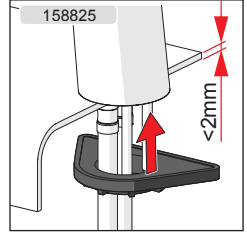

mpi.oras.com/3918FH

3946FH

II(ISO 3822)
EN 817
50 - 1000 kPa
0.34 / 0.22 l/s (300 kPa)
max. +80°C

mpi.oras.com/3946FH

© KOMFORT

max.
1600 kPa

max.
1600 kPa

19