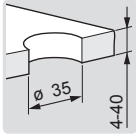

mpi.oras.com/3918FH

3946FH

II(ISO 3822)
EN 817
50 - 1000 kPa
0.34 / 0.22 l/s (300 kPa)
max. +80°C

mpi.oras.com/3946FH

© KOMFORT

max.
1600 kPa

max.
1600 kPa

19