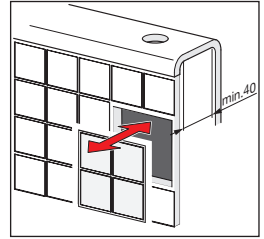

mpi.oras.com/3918FH

3946FH

II(ISO 3822)
EN 817
50 - 1000 kPa
0.34 / 0.22 l/s (300 kPa)
max. +80°C

mpi.oras.com/3946FH

© KOMFORT

max.
1600 kPa

max.
1600 kPa

19