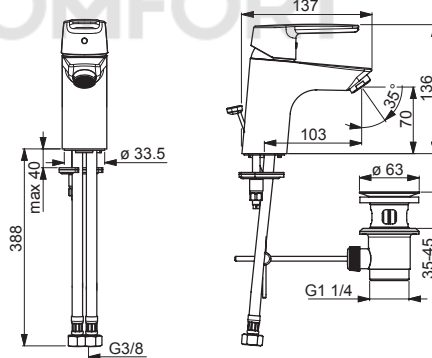

mpi.oras.com/3904F

3914F

I (ISO 3822) Oras lab.
EN 817
50 - 1000 kPa
0.1 l/s (300 kPa w/Controller)
200 kPa (0.1 l/s)
max. +80°C