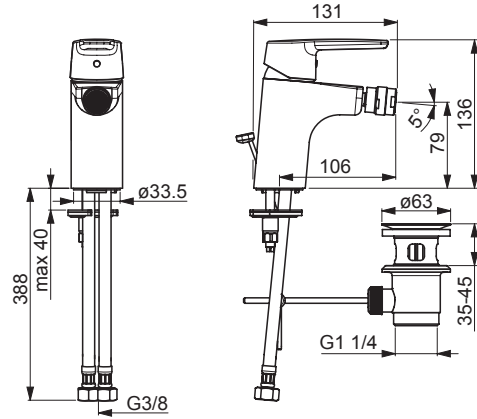

mpi.oras.com/3912F

3908F

I (ISO 3822) Oras lab.
EN 817
50 - 1000 kPa
0.1 l/s (300 kPa w/Controller)
200 kPa (0.1 l/s)
max. +80°C

mpi.oras.com/3908F

3918F

I (ISO 3822) Oras lab.
 EN 817
 50 - 1000 kPa
 0.1 l/s (300 kPa w/Controller)
 200 kPa (0.1 l/s)
 max. +80°C