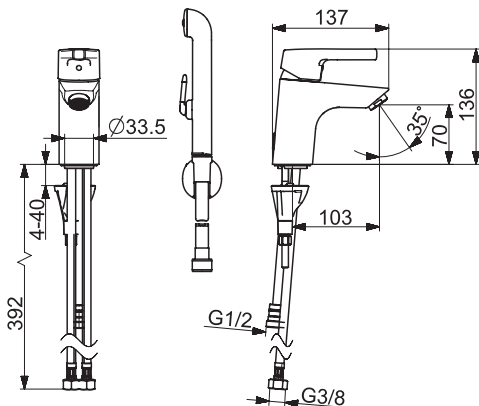

mpi.oras.com/3911FH

3904FH

I(ISO3822)
 EN 817
 50 - 1000 kPa
 0.1 l/s (300 kPa w/Controller)
 max. +80°C

mpi.oras.com/3904FH

3912FH

I(ISO3822)
 EN 817
 50 - 1000 kPa
 0.1 l/s (300 kPa w/Controller)
 max. +80°C