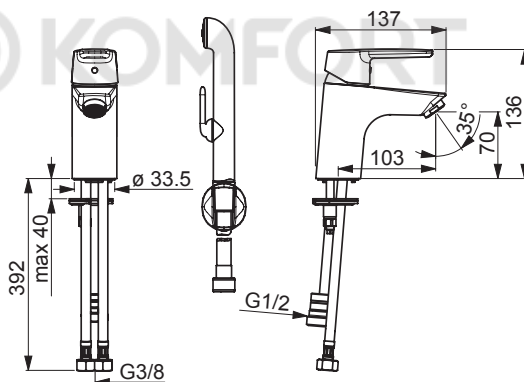

mpi.oras.com/3914F

3912

I (ISO 3822) Oras lab.
EN 817
50 - 1000 kPa
0.1 l/s (300 kPa w/Controller)
200 kPa (0.1 l/s)
max. +80°C

mpi.oras.com/3912

3912F

I (ISO 3811) Oras lab.
EN 817
50 - 1000 kPa
0.1 l/s (300 kPa w/Controller)
200 kPa (0.1 l/s)
max. +80°C