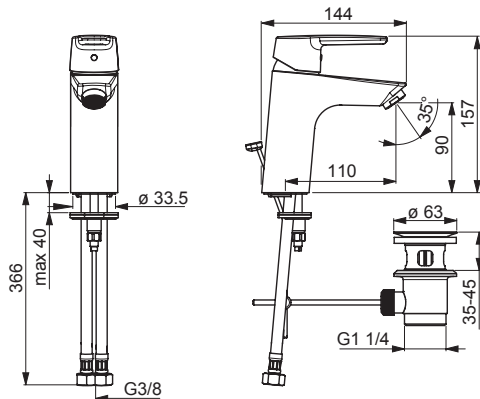

mpi.oras.com/3904

3904F , 3904F-102 , 3904F-104 , 3904F-105

I (ISO 3822) Oras lab.
 EN 817
 50 - 1000 kPa
 0.1 l/s (300 kPa w/Controller)
 200 kPa (0.1 l/s)
 max. +80°C

mpi.oras.com/3904F

3914F

I (ISO 3822) Oras lab.
 EN 817
 50 - 1000 kPa
 0.1 l/s (300 kPa w/Controller)
 200 kPa (0.1 l/s)
 max. +80°C