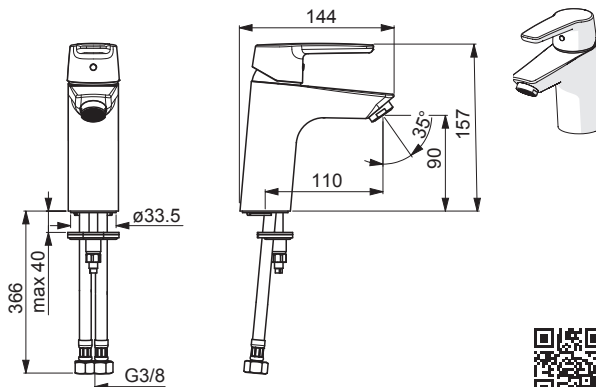

mpi.oras.com/3911F