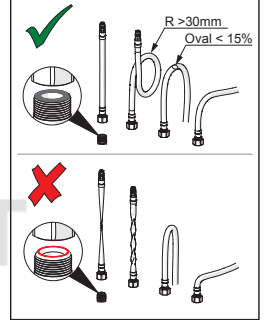

mpi.oras.com/3918FH

3946FH

II(ISO 3822)
EN 817
50 - 1000 kPa
0.34 / 0.22 l/s (300 kPa)
max. +80°C

mpi.oras.com/3946FH

© KOMFORT

max.
1600 kPa

max.
1600 kPa

19