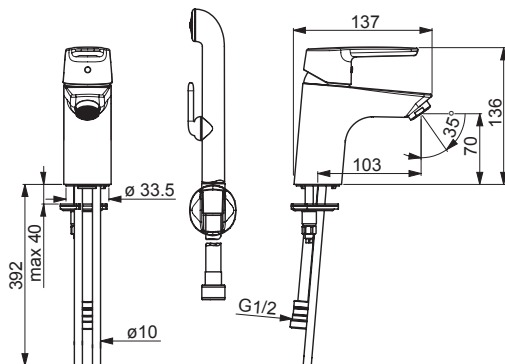

3912

I (ISO 3822) Oras lab.
EN 817
50 - 1000 kPa
0.1 l/s (300 kPa w/Controller)
200 kPa (0.1 l/s)
max. +80°C