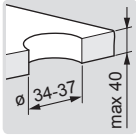

mpi.oras.com/3918FH

3946FH

II(ISO 3822)
EN 817
50 - 1000 kPa
0.34 / 0.22 l/s (300 kPa)
max. +80°C

mpi.oras.com/3946FH

© KOMFORT

max.
1600 kPa

max.
1600 kPa

19