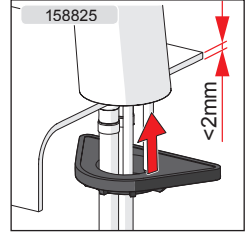

mpi.oras.com/3918FH

3946FH

II(ISO 3822)
EN 817
50 - 1000 kPa
0.34 / 0.22 l/s (300 kPa)
max. +80°C

mpi.oras.com/3946FH

© KOMFORT

max.
1600 kPa

max.
1600 kPa

19