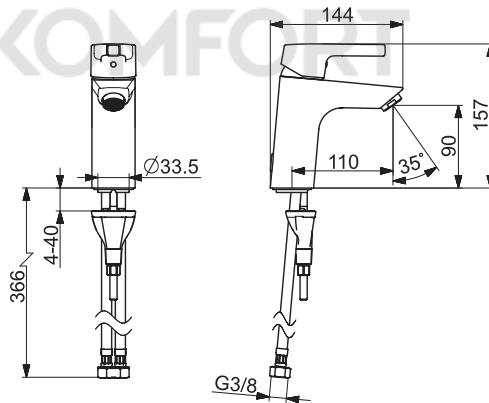

mpi.oras.com/3946F

3910FH , 3910FHK

I(ISO3822)
 EN 817
 50 - 1000 kPa
 0.1 l/s (300 kPa w/Controller)
 max. +80°C

mpi.oras.com/3910FH

3911FH

I(ISO3822)
 EN 817
 50 - 1000 kPa
 0.1 l/s (300 kPa w/Controller)
 max. +80°C