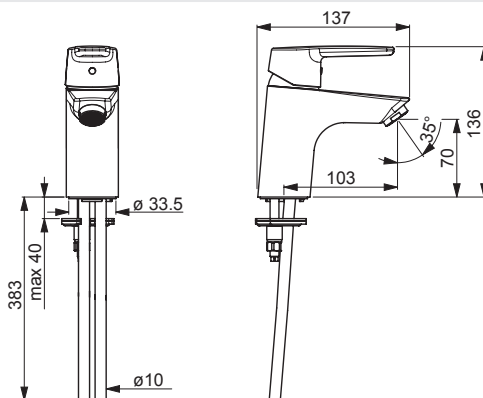

23

24-27

3910

I (ISO 3822) Oras lab.
 EN 817
 50 - 1000 kPa
 0.1 l/s (300 kPa w/Controller)
 200 kPa (0.1 l/s)
 max. +80°C

mpi.oras.com/3910

3910F , 3910FK

I (ISO 3822) Oras lab.
 EN 817
 50 - 1000 kPa
 0.1 l/s (300 kPa w/Controller)
 200 kPa (0.1 l/s)
 max. +80°C