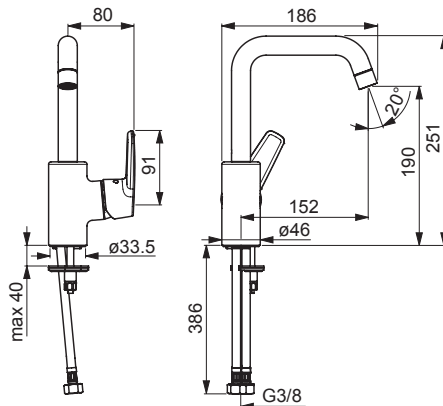

mpi.oras.com/3918F

3991F

I (ISO 3822) Oras lab.
 EN 817
 50 - 1000 kPa
 0.1 l/s (300 kPa w/Controller)
 200 kPa (0.1 l/s)
 max. +80°C

mpi.oras.com/3991F

3907F

I (ISO 3822) Oras lab.
 EN 817
 50 - 1000 kPa
 0.1 l/s (300 kPa w/Controller)
 200 kPa (0.1 l/s)
 max. +80°C