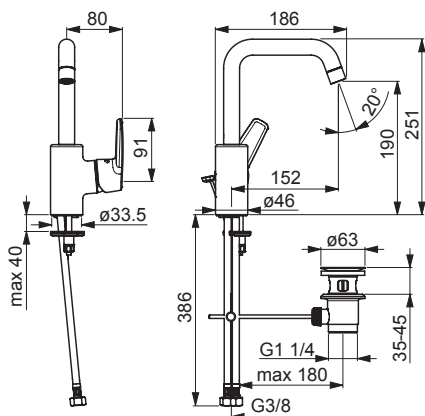

3909F

I (ISO 3822) Oras lab.
EN 817
50 - 1000 kPa
0.1 l/s (300 kPa w/Controller)
200 kPa (0.1 l/s)
max. +80°C