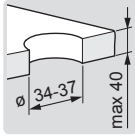

mpi.oras.com/3918FH

3946FH

II(ISO 3822)
EN 817
50 - 1000 kPa
0.34 / 0.22 l/s (300 kPa)
max. +80°C

mpi.oras.com/3946FH

© KOMFORT

max.
1600 kPa

max.
1600 kPa

19