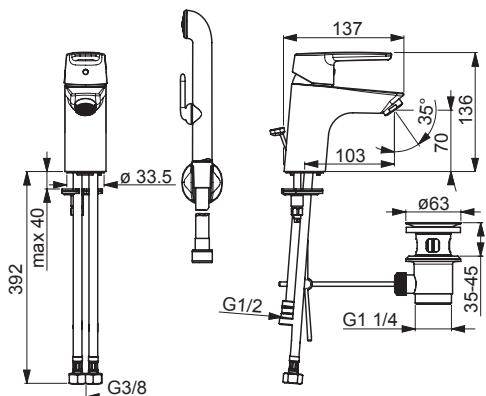

3908F

I (ISO 3822) Oras lab.
EN 817
50 - 1000 kPa
0.1 l/s (300 kPa w/Controller)
200 kPa (0.1 l/s)
max. +80°C