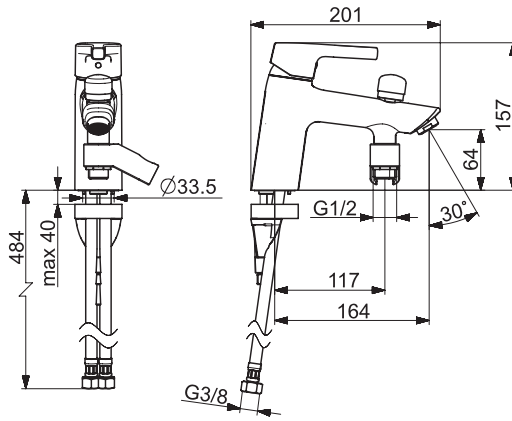

3946FH

II(ISO 3822)
EN 817
50 - 1000 kPa
0.34 / 0.22 l/s (300 kPa)
max. +80°C

mpi.oras.com/3946FH

© KOMFORT