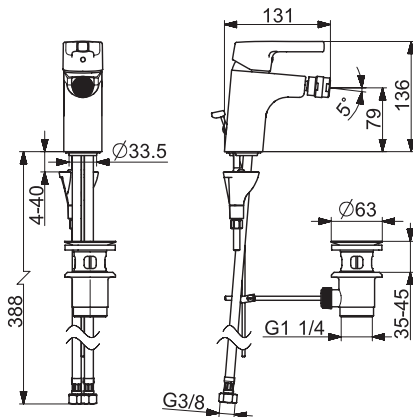

mpi.oras.com/3912FH

3907FH

I(ISO3822)
 EN 817
 50 - 1000 kPa
 0.1 l/s (300 kPa w/Controller)
 max. +80°C

mpi.oras.com/3907FH

3918FH

I(ISO3822)
 EN 817
 50 - 1000 kPa
 0.1 l/s (300 kPa w/Controller)
 max. +80°C