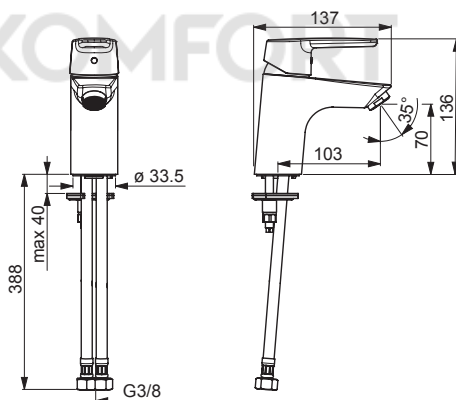

23

24-27

3910

I (ISO 3822) Oras lab.
 EN 817
 50 - 1000 kPa
 0.1 l/s (300 kPa w/Controller)
 200 kPa (0.1 l/s)
 max. +80°C

mpi.oras.com/3910

3910F , 3910FK

I (ISO 3822) Oras lab.
 EN 817
 50 - 1000 kPa
 0.1 l/s (300 kPa w/Controller)
 200 kPa (0.1 l/s)
 max. +80°C