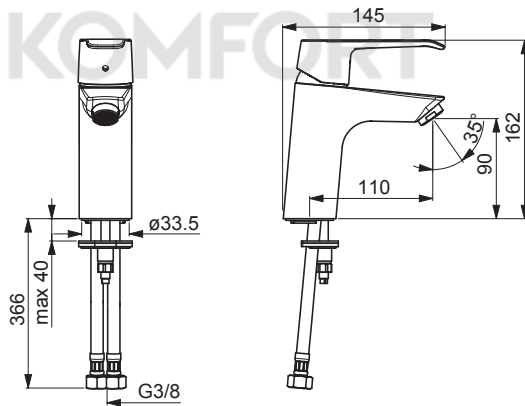

3991F

I (ISO 3822) Oras lab.
EN 817
50 - 1000 kPa
0.1 l/s (300 kPa w/Controller)
200 kPa (0.1 l/s)
max. +80°C

mpi.oras.com/3991F

3907F

I (ISO 3822) Oras lab.
EN 817
50 - 1000 kPa
0.1 l/s (300 kPa w/Controller)
200 kPa (0.1 l/s)
max. +80°C