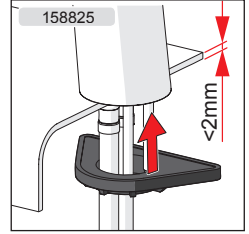

mpi.oras.com/3918FH

3946FH

II(ISO 3822)
EN 817
50 - 1000 kPa
0.34 / 0.22 l/s (300 kPa)
max. +80°C

mpi.oras.com/3946FH

© KOMFORT

max.
1600 kPa

max.
1600 kPa

19