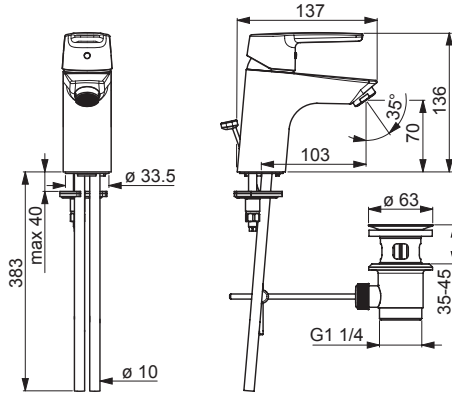

mpi.oras.com/3910F

3911F

I (ISO 3822) Oras lab.
 EN 817
 50 - 1000 kPa
 0.1 l/s (300 kPa w/Controller)
 200 kPa (0.1 l/s)
 max. +80°C

mpi.oras.com/3911F

3904

I (ISO3822) Oras lab.
 EN 817
 50 - 1000 kPa
 0.1 l/s (300 kPa w/Controller)
 200 kPa (0.1 l/s)
 max. +80°C