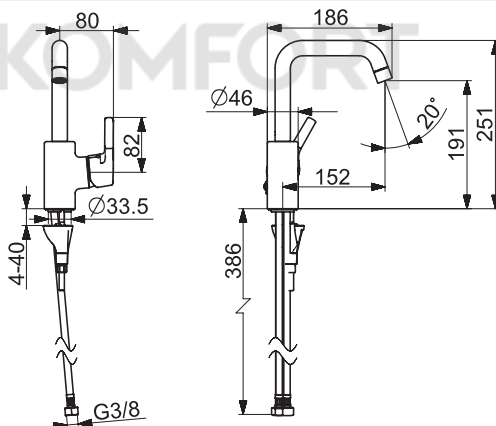

3907FH

I(ISO3822)
EN 817
50 - 1000 kPa
0.1 l/s (300 kPa w/Controller)
max. +80°C