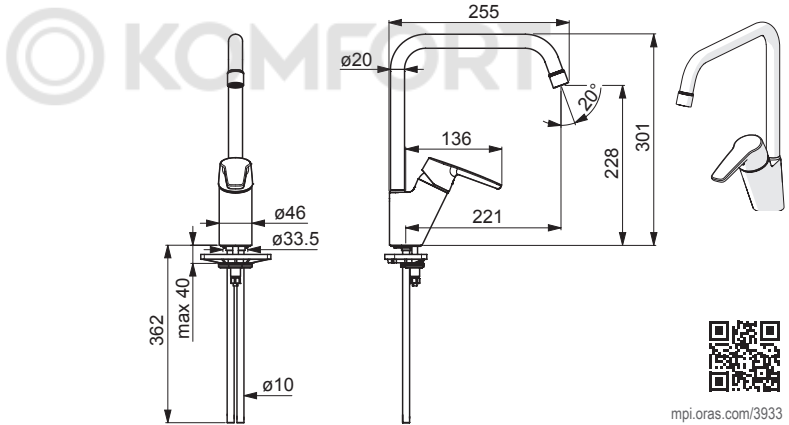

3933

I (ISO 3822)
EN 817
50 - 1000 kPa
0.19 l/s (300 kPa)
300 kPa (0.2 l/s)
max. +80°C

mpi.oras.com/3933

3933F

I (ISO 3822)
EN 817
50 - 1000 kPa
0.17 l/s (300 kPa)
300 kPa (0.2 l/s)
max. +80°C