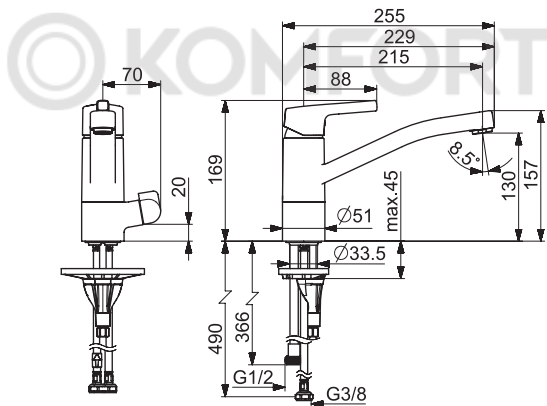

3935FH

I(ISO3822)
EN 817
50 - 1000 kPa
0.16 l/s (300 kPa)
max. +80°C