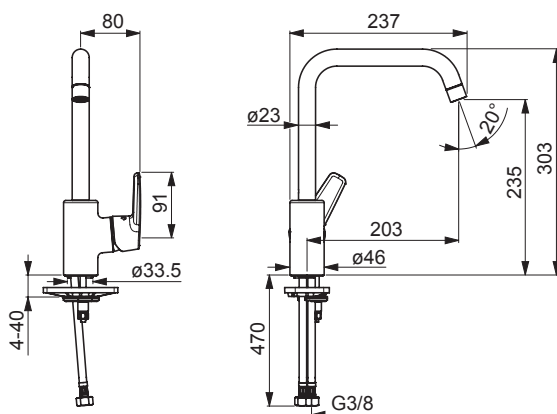

3931F

I (ISO 3822)
EN 817
50 - 1000 kPa
0.16 l/s (300 kPa)
300 kPa (0.2 l/s)
max. +80°C