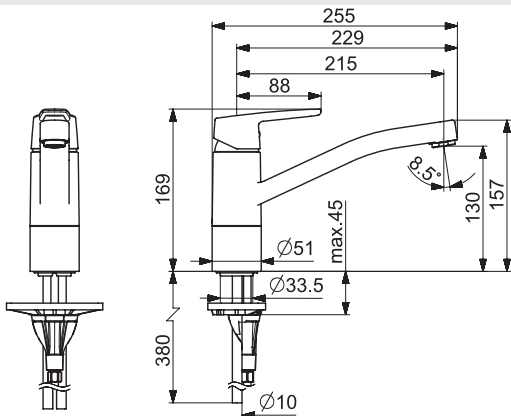

© KOMFORT

3930

I (ISO 3822)
 EN 817
 50 - 1000 kPa
 0.18 l/s (300 kPa)
 300 kPa (0.2 l/s)
 max. +80°C

mpi.oras.com/3930

3930F

I (ISO 3822)
 EN 817
 50 - 1000 kPa
 0.16 l/s (300 kPa)
 300 kPa (0.2 l/s)
 max. +80°C