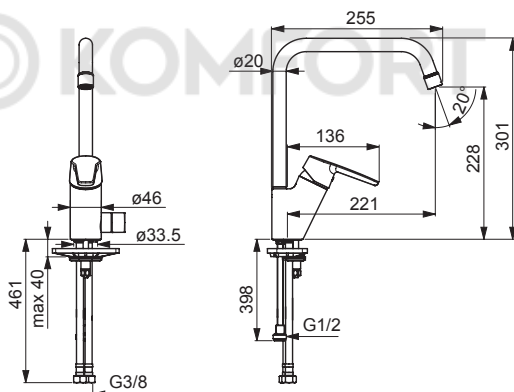

mpi.oras.com/3933F

3934

I (ISO 3822)
 EN 817
 50 - 1000 kPa
 0.22 l/s (300 kPa)
 300 kPa (0.2 l/s)
 max. +80°C

mpi.oras.com/3934

3934F

I (ISO 3822)
 EN 817
 50 - 1000 kPa
 0.18 l/s (300 kPa)
 300 kPa (0.2 l/s)
 max. +80°C