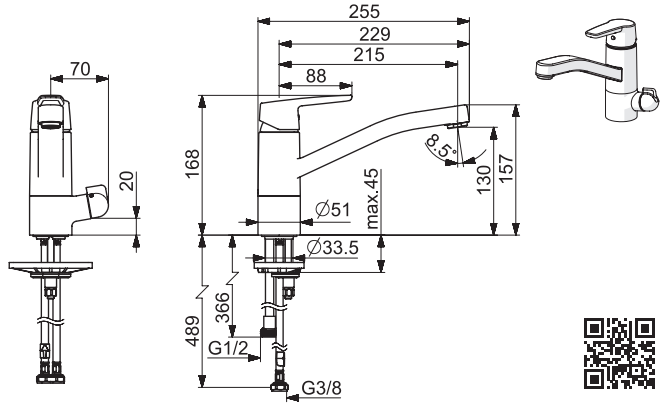

mpi.oras.com/3930F

3935

I (ISO 3822)
 EN 817
 50 - 1000 kPa
 0.18 l/s (300 kPa)
 300 kPa (0.2 l/s)
 max. +80°C

mpi.oras.com/3935

3935F

I (ISO 3822)
 EN 817
 50 - 1000 kPa
 0.16 l/s (300 kPa)
 300 kPa (0.2 l/s)
 max. +80°C