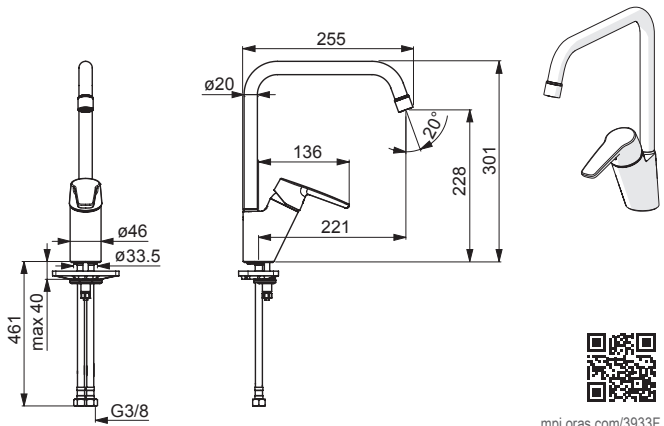

mpi.oras.com/3935F

3933

I (ISO 3822)
 EN 817
 50 - 1000 kPa
 0.19 l/s (300 kPa)
 300 kPa (0.2 l/s)
 max. +80°C

mpi.oras.com/3933

3933F

I (ISO 3822)
 EN 817
 50 - 1000 kPa
 0.17 l/s (300 kPa)
 300 kPa (0.2 l/s)
 max. +80°C