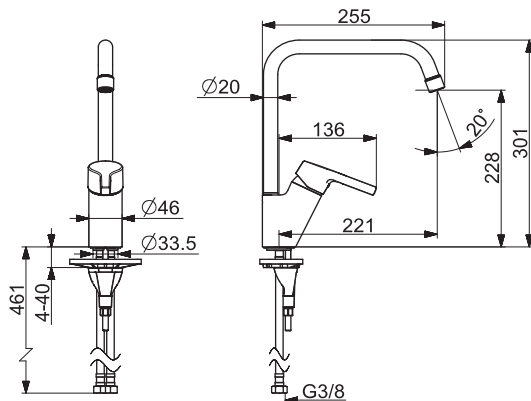

3933FH

I(ISO3822)
EN 817
50 - 1000 kPa
0.17 l/s (300 kPa)
max. +80°C