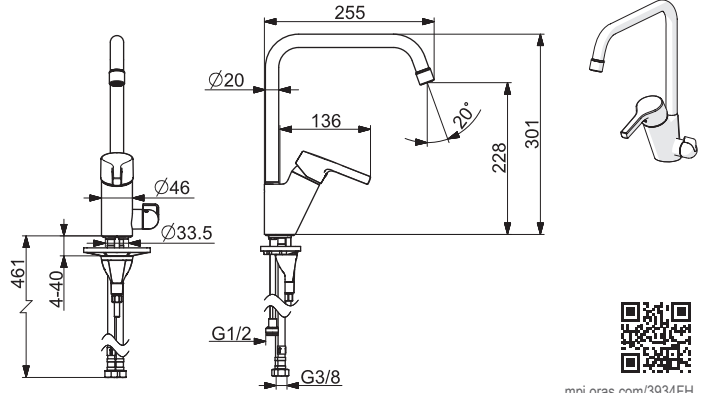

3933FH

I(ISO3822)
 EN 817
 50 - 1000 kPa
 0.17 l/s (300 kPa)
 max. +80°C

mpi.oras.com/3933FH

3934FH

I(ISO3822)
EN 817
50 - 1000 kPa
0.19 l/s (300 kPa)
max. +80°C

3931FH

I(ISO3822)
EN 817
50 - 1000 kPa
0.16 l/s (300 kPa)
max. +80°C