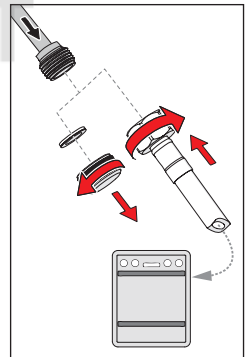

mpi.oras.com/1438F

A

B

1

max.
1600 kPa

2

2.5

②