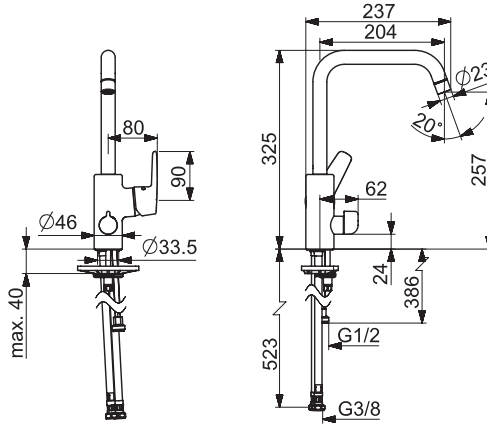

mpi.oras.com/3934F

3931F

I (ISO 3822)
 EN 817
 50 - 1000 kPa
 0.16 l/s (300 kPa)
 300 kPa (0.2 l/s)
 max. +80°C

mpi.oras.com/3931F

3936F

I (ISO 3822)
EN 817
50 - 1000 kPa
0.16 l/s (300 kPa)
300 kpa (0.2 l/s)
max. +80°C