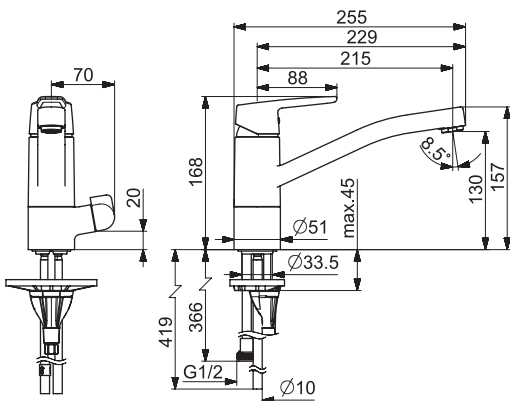

3935

I (ISO 3822)
EN 817
50 - 1000 kPa
0.18 l/s (300 kPa)
300 kPa (0.2 l/s)
max. +80°C