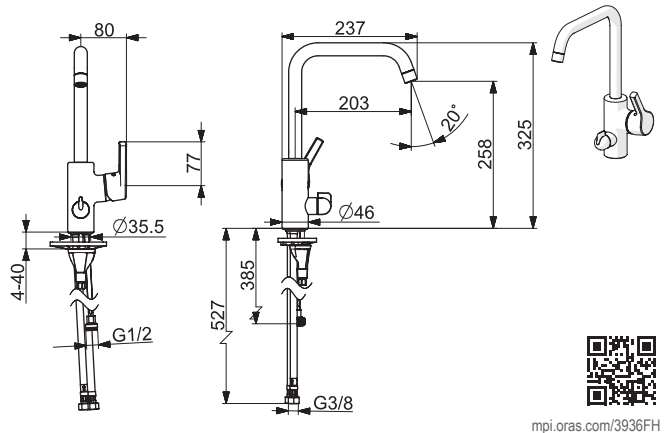

3936FH

I(ISO3822)
EN 817
50 - 1000 kPa
0.16 l/s (300 kPa)
max. +80°C