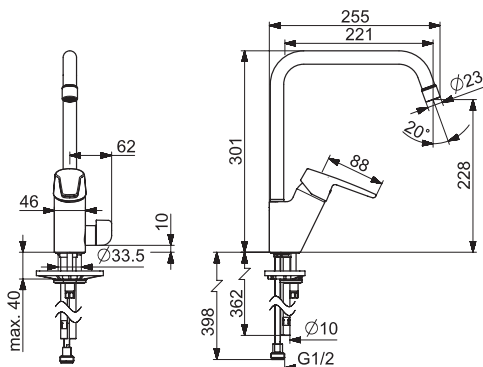

3934

I (ISO 3822)
EN 817
50 - 1000 kPa
0.22 l/s (300 kPa)
300 kPa (0.2 l/s)
max. +80°C