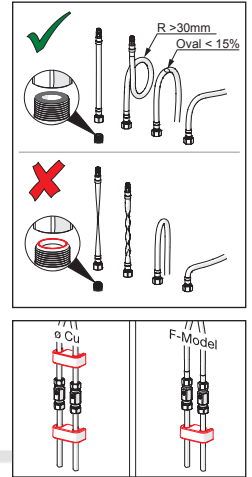

mpi.oras.com/1438F

A

B

1

max.
1600 kPa

2

2.5

②