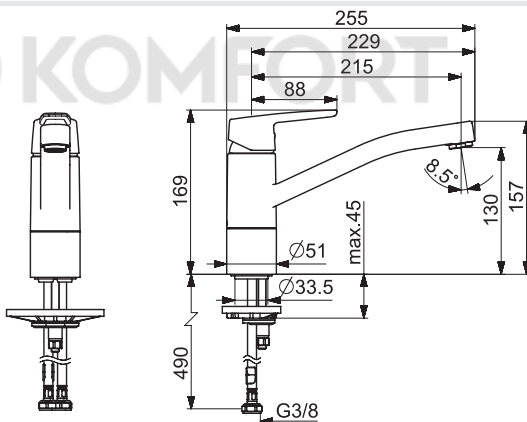

© KOMFORT

3930

I (ISO 3822)
 EN 817
 50 - 1000 kPa
 0.18 l/s (300 kPa)
 300 kPa (0.2 l/s)
 max. +80°C

mpi.oras.com/3930

3930F

I (ISO 3822)
 EN 817
 50 - 1000 kPa
 0.16 l/s (300 kPa)
 300 kPa (0.2 l/s)
 max. +80°C