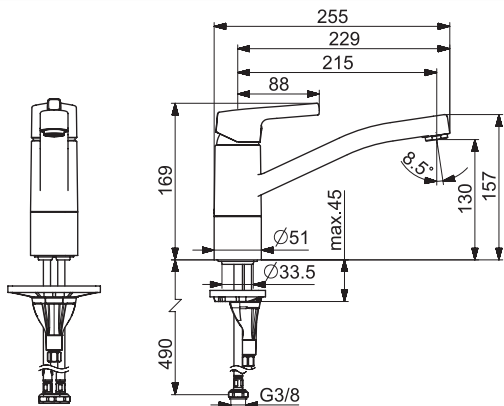

3930FH

I(ISO3822)
EN 817
50 - 1000 kPa
0.16 l/s (300 kPa)
max. +80°C