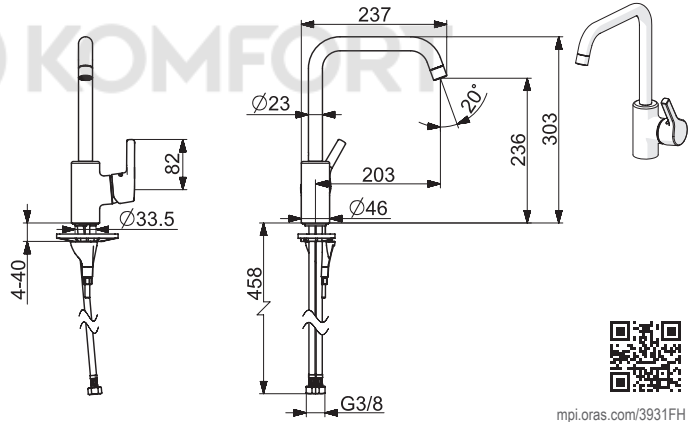

3933FH

I(ISO3822)
 EN 817
 50 - 1000 kPa
 0.17 l/s (300 kPa)
 max. +80°C

mpi.oras.com/3933FH

3934FH

I(ISO3822)
EN 817
50 - 1000 kPa
0.19 l/s (300 kPa)
max. +80°C

3931FH

I(ISO3822)
EN 817
50 - 1000 kPa
0.16 l/s (300 kPa)
max. +80°C