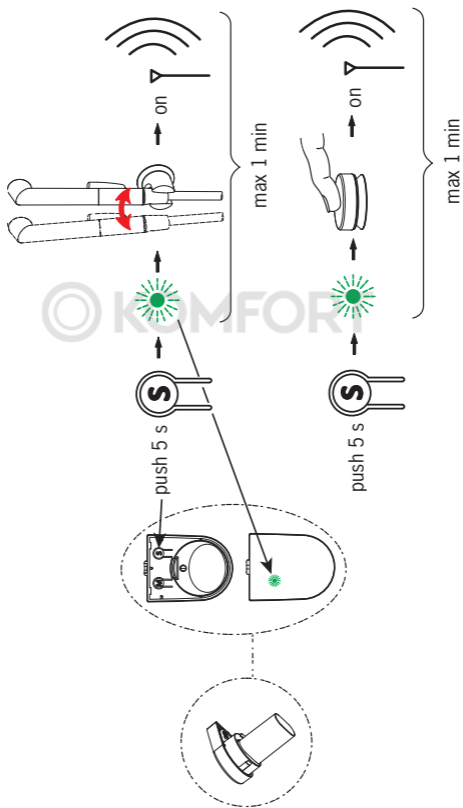

601590V

3 Connect

ORAS GROUP
Isometsäntie 2, P.O. Box 40
FI-26101 Rauma
Finland

Tel. +358 2 83 161
Fax +358 2 831 6300
info.finland@oras.com
www.oras.com

943139/02/16

3 Connect

Connect

© KOMFORT