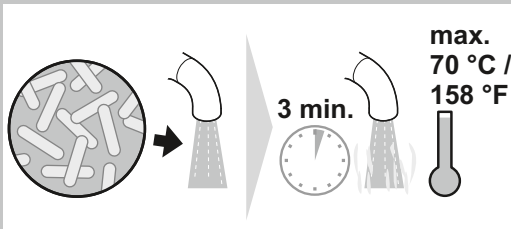

DIN EN 806
DIN EN 1717
DIN 1988
Global
Standards

- ⓓ Montage- und Bedienanleitung
- ⒸⓃ 安装及操作指南
- ⒸⓏ Návod k instalaci a k použití
- Ⓔ Instrucciones de montaje y de manejo
- Ⓕ Instructions de montage et mode d'emploi
- Ⓖⓑ Installation and operating instructions
- ⒼⓇ ΟΔΗΓΙΕΣ ΕΓΚΑΤΑΣΤΑΣΗΣ ΚΑΙ ΣΥΝΤΗΡΗΣΗΣ
- Ⓕ Szerelési és használati utasítás
- Ⓘ Istruzioni di montaggio e per l'uso
- ⓃⓁ Montagehandleiding en Gebruiksaanwijzing
- ⓅⓁ Instrukcja montażu i obsługi
- Ⓡⓞ Instrucțiuni de montaj și utilizare
- Ⓡⓞⓢ Руководство по монтажу и эксплуатации
- ⓈⓀ Návod na montáž a obsluhu