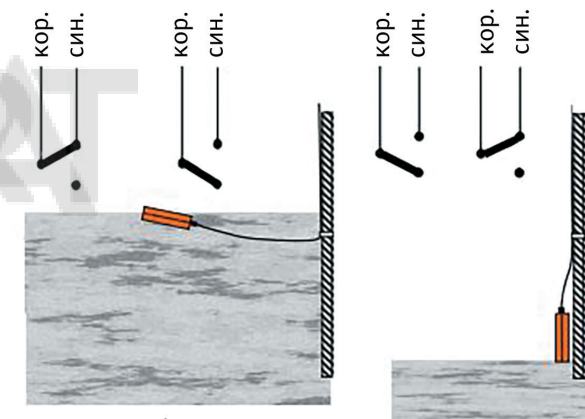

Инструкция по эксплуатации

Поплавковый выключатель KR1

EAC

Заполнение (НЗ) или опорожнение (НО)

Поплавковый выключатель KR1 специально разработан для использования на очистных сооружениях и насосных станциях, которые перекачивают жидкости, загрязненные твердыми частицами. Благодаря своим химическим свойствам он устойчив к широкому спектру жидкостей.

Технические данные:

- Макс. рабочая темп.:
KR1 S - 100 °C
KR1 - 85 °C
- Коммутационная способность:
10(8)A / 250 V 10(4)A / 400 V
- Угол переключения: 45°
- Класс защиты / макс. давл.:
IP68 / 2 бар
- Корпус: PP
- Габриты В/Ш/Г в мм: 135 / 81 / 44
- Кабель: KR1 S - Силикон 3 x 1.0 мм²
KR1 - ПВХ 3 x 1,0 мм²

Монтаж

Электрическое подключение:

Перед проведением работ необходимо убедиться в том, что система обесточена. Работы должны проводиться только квалифицированным персоналом.

Положение поплавка
Опорожнение Заполнение

Положение поплавка
Опорожнение Заполнение

PE: жёлто/зелёный

Обслуживание:

При правильной эксплуатации и монтаже поплавкового выключателя, он работает без обслуживания. В зависимости от загрязненности жидкости, необходимо периодически контролировать на наличие отложений и при необходимости чистить поплавковый выключатель.