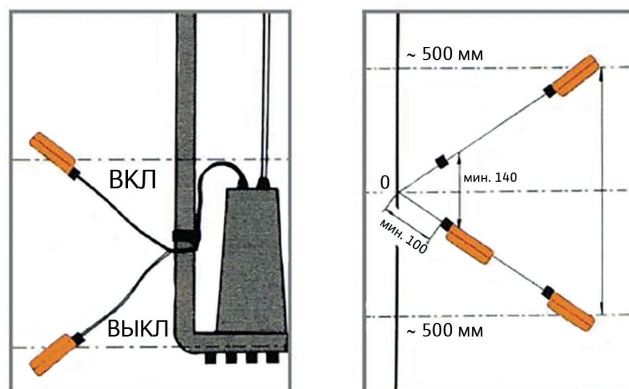

Монтаж

Электрическое подключение:

Перед проведением работ необходимо убедиться в том, что система обесточена. Работы должны проводиться только квалифицированным персоналом.

Положение поплавка
Опорожнение   Заполнение

Положение поплавка
Опорожнение   Заполнение