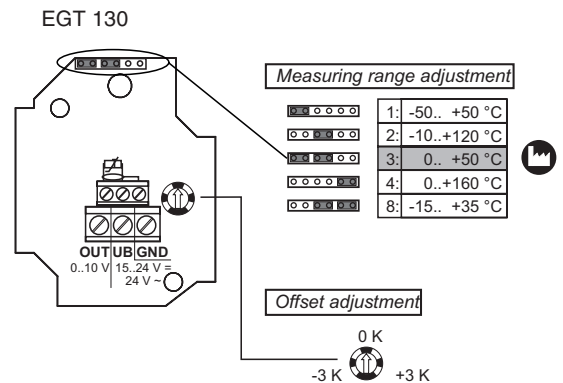

de Dokument aufbewahren
fr Ce document est à conserver
en Retain this document
it Conservare il documento
es Guardar el documento
sv Spara dokumentationen
nl Document bewaren

© SAUTER Head Office
Fr. Sauter AG
Im Surinam 55
CH-4016 Basel
Tel. +41 61 - 695 55 55
Fax +41 61 - 695 55 10
www.sauter-controls.com
info@sauter-controls.com