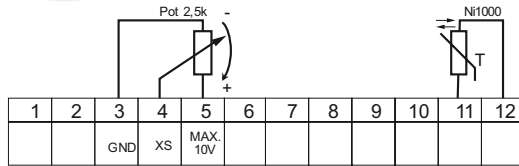

1

de abdichten
fr rendre étanche
en seal

it otturare
es junta
sv avtätning
nl afdichten

de Kabeleinführung
fr Insertion du câble
en Cable inlet
it Guidacavo
es Entrada de cables
sv Kabelingång
nl Kabelinvoer

2a EGT 330
EGT 430

2b EGT332F102

2c EGT335F102

2d EGT333F102

2e

de Dokument aufbewahren
fr Ce document est à conserver
en Retain this document
it Conservare il documento
es Guardar el documento
sv Spara dokumentationen
nl Document bewaren

© SAUTER Head Office
Fr. Sauter AG
Im Surinam 55
CH-4016 Basel
Tel. +41 61 - 695 55 55
Fax +41 61 - 695 55 10
www.sauter-controls.com
info@sauter-controls.com