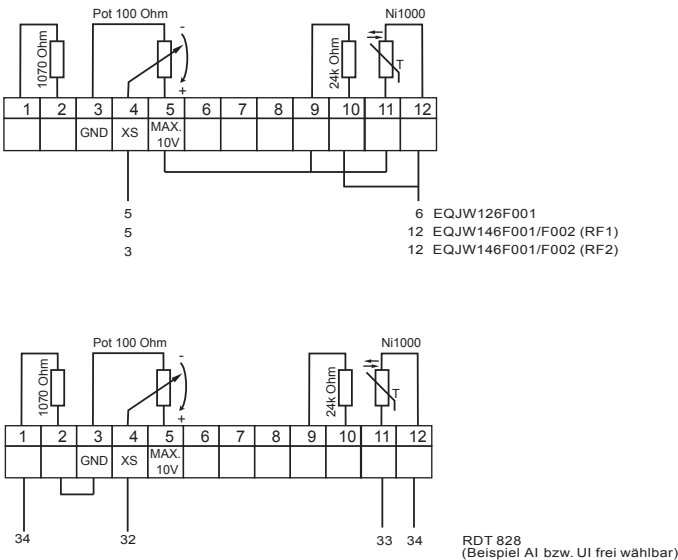

2d EGT333F102

2e