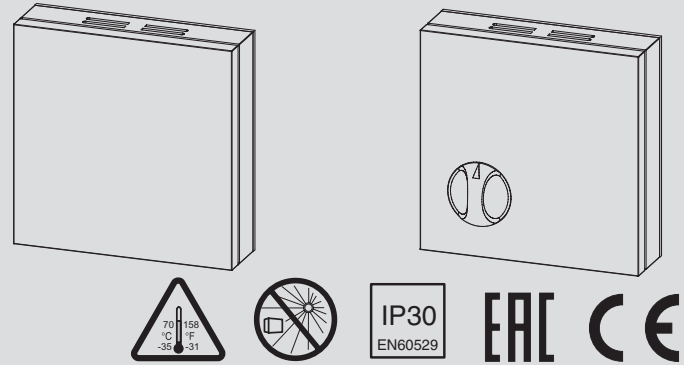

de Raumtemperaturfühler
fr Sonde de température ambiante
en Room-temperature sensor
it Sensore di temperatura ambiente
es Sonda de temperatura para sala
sv Omgivningstemperaturgivare
nl Ruimtetemperatuursensor

de Montagevorschrift
fr Instruction de montage
en Fitting instructions
it Istruzioni di montaggio
es Instrucciones de montaje
sv Monteringanvisning
nl Montagevoorschrift

EGT 330
EGT 332
EGT 333
EGT 335
EGT 430
EGT 130

de Installationsanweisung für die Elektrofachkraft
fr Notice d'installation pour l'électricien
en Guidelines for the electrician
it Informazioni per l'installatore elettrico
es Instrucciones de instalación para el electricista
sv Installationsinstruktion för behörig elektriker
nl Instalatie aanwijzing voor de elektromonteur

de Für den Einsatz in üblicher Umgebung
fr Pour usage dans un environnement normal
en For use in normal environments
it Per impiego in ambiente usuale
es Para el uso en ambiente normal
sv För användning i normal miljö
nl Voor toepassing in normale omgeving