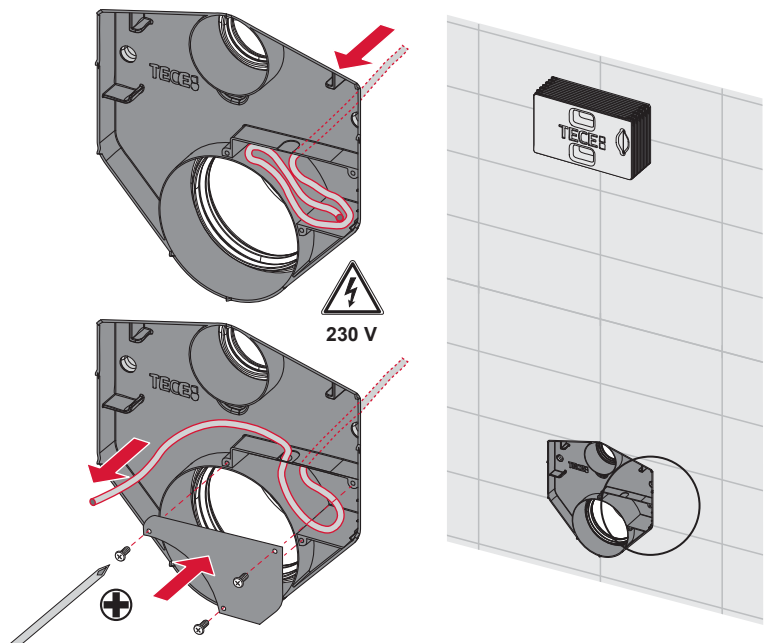

TECEprofil – WC 1120 mm

TECEprofil – WC 1120 mm

TECEprofil – WC 1120 mm

TECEprofil – WC 1120 mm

PR230 340 00 a