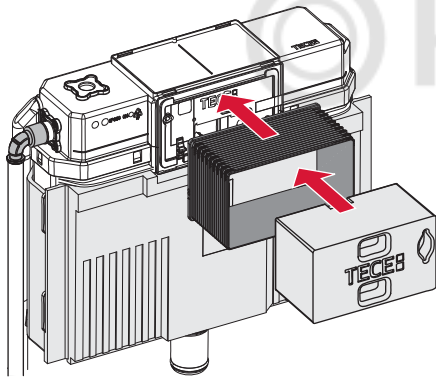

TECEprofil – WC 1120 mm

TECEprofil – WC 1120 mm

TECEprofil – WC 1120 mm

TECEprofil – WC 1120 mm

PR230 340 00 a