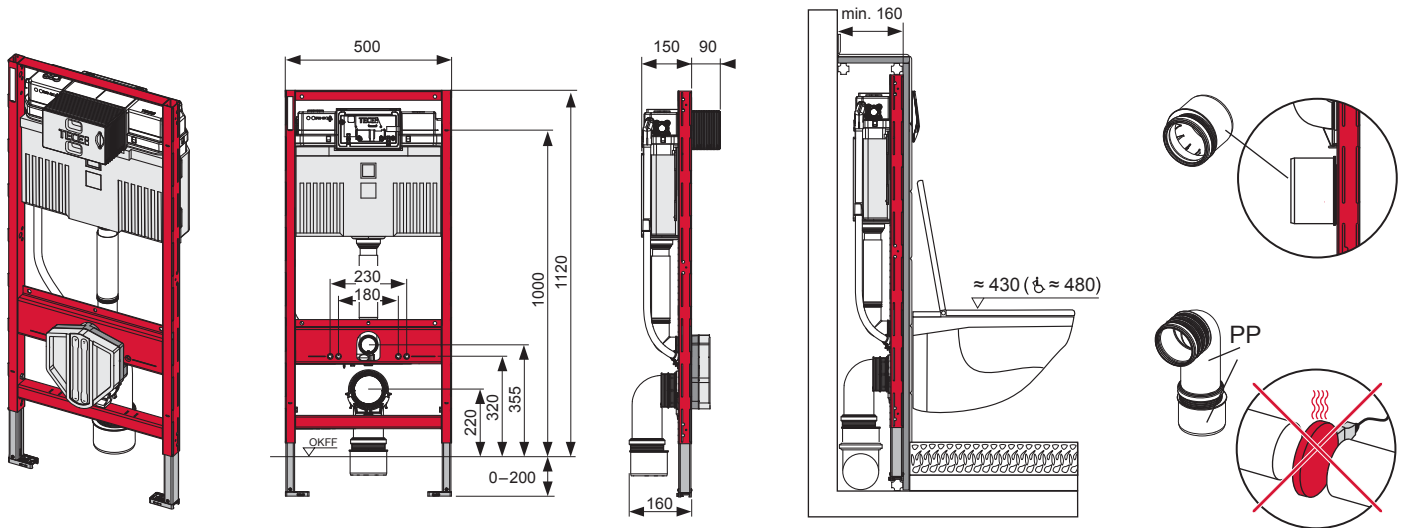

TECEprofil – WC 1120 mm

TECEprofil – WC 1120 mm

TECEprofil – WC 1120 mm

TECEprofil – WC 1120 mm

PR230 340 00 a