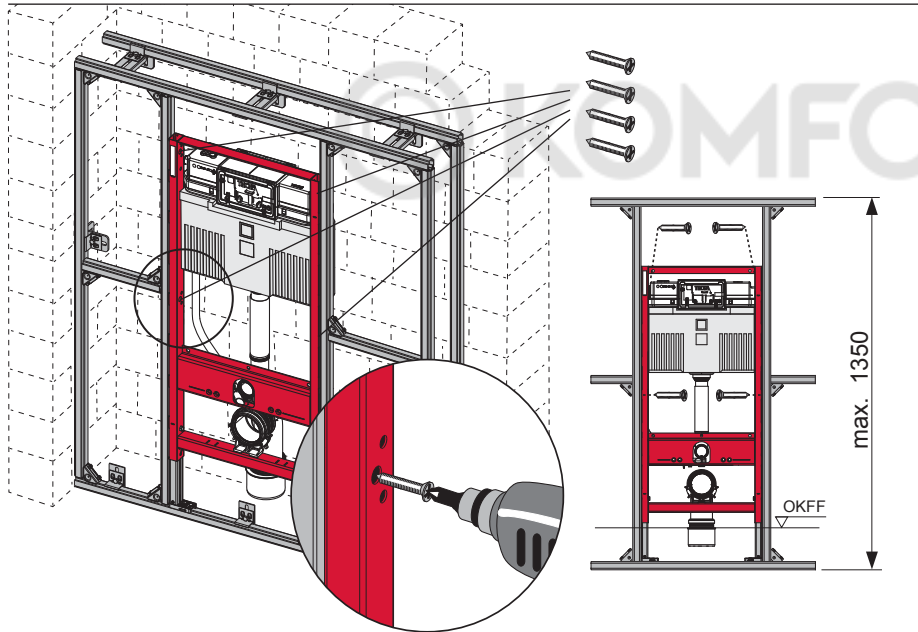

TECEprofil – WC 1120 mm

TECEprofil – WC 1120 mm

TECEprofil – WC 1120 mm

TECEprofil – WC 1120 mm

PR230 340 00 a