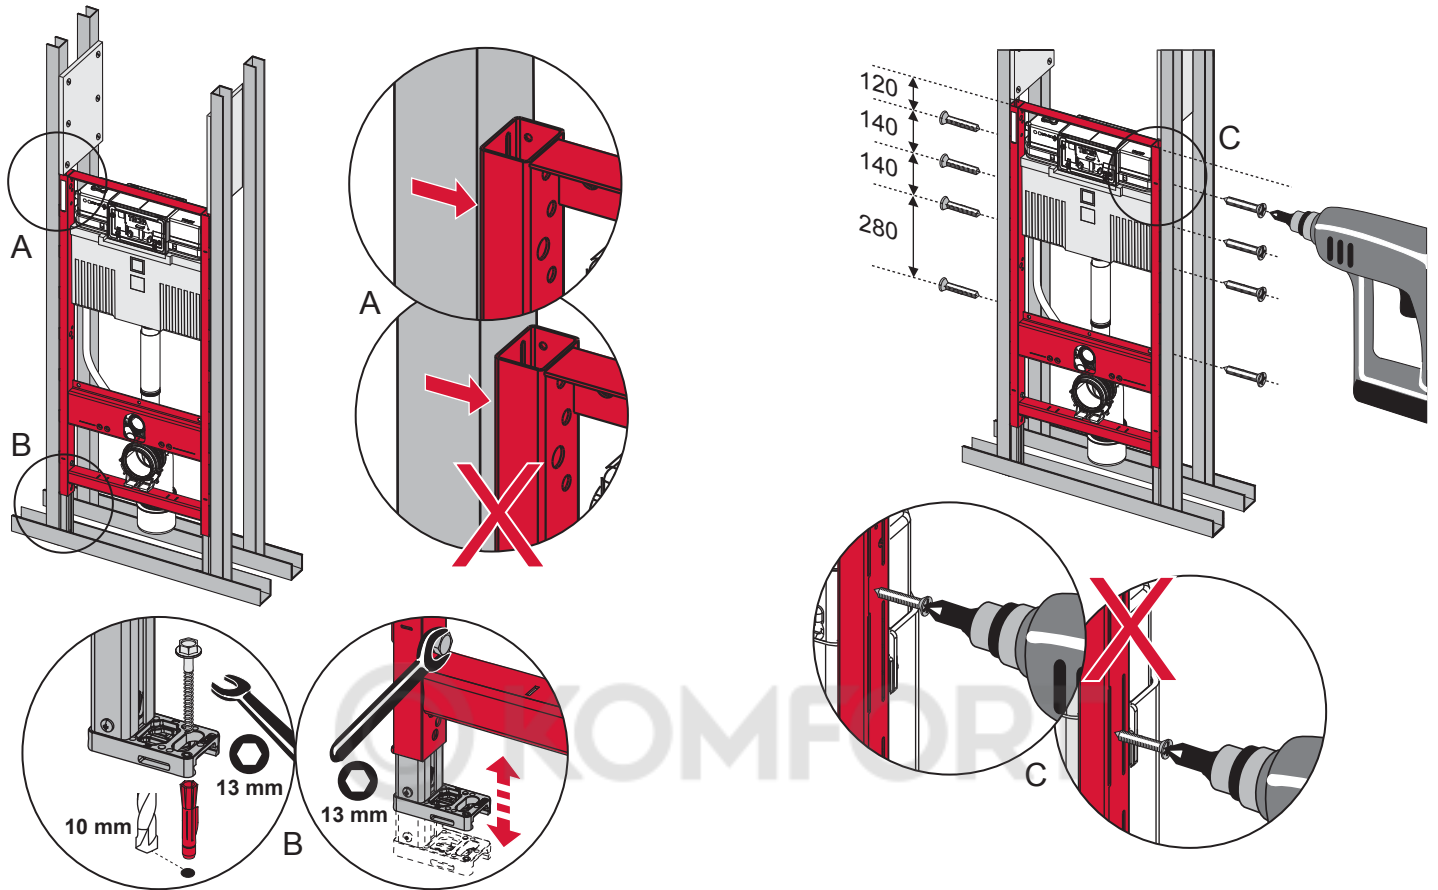

TECEprofil – WC 1120 mm

TECEprofil – WC 1120 mm

TECEprofil – WC 1120 mm

TECEprofil – WC 1120 mm

PR230 340 00 a