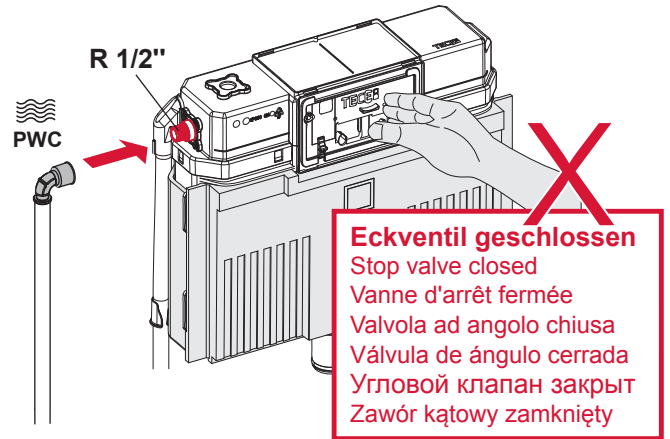

TECEprofil – WC 1120 mm

TECEprofil – WC 1120 mm

TECEprofil – WC 1120 mm

TECEprofil – WC 1120 mm

PR230 340 00 a