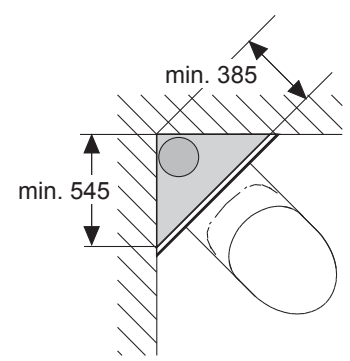

TECEprofil – WC 1120 mm

TECEprofil – WC 1120 mm

TECEprofil – WC 1120 mm

TECEprofil – WC 1120 mm

PR230 340 00 a