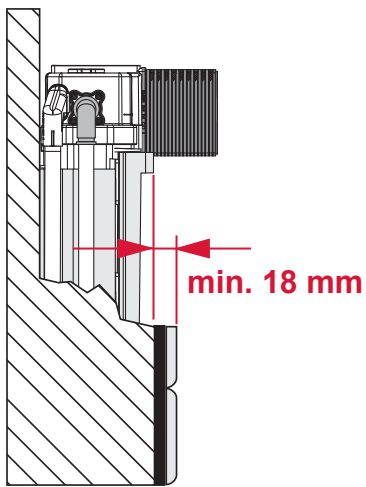

TECEprofil – WC 1120 mm

TECEprofil – WC 1120 mm

TECEprofil – WC 1120 mm

TECEprofil – WC 1120 mm

PR230 340 00 a