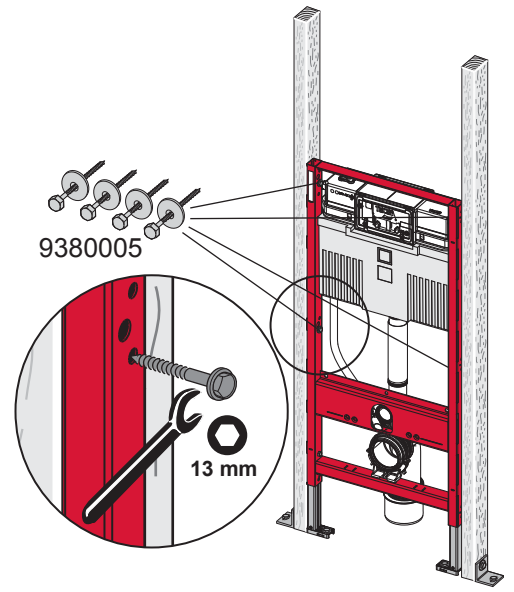

TECEprofil – WC 1120 mm

TECEprofil – WC 1120 mm

TECEprofil – WC 1120 mm

TECEprofil – WC 1120 mm

PR230 340 00 a