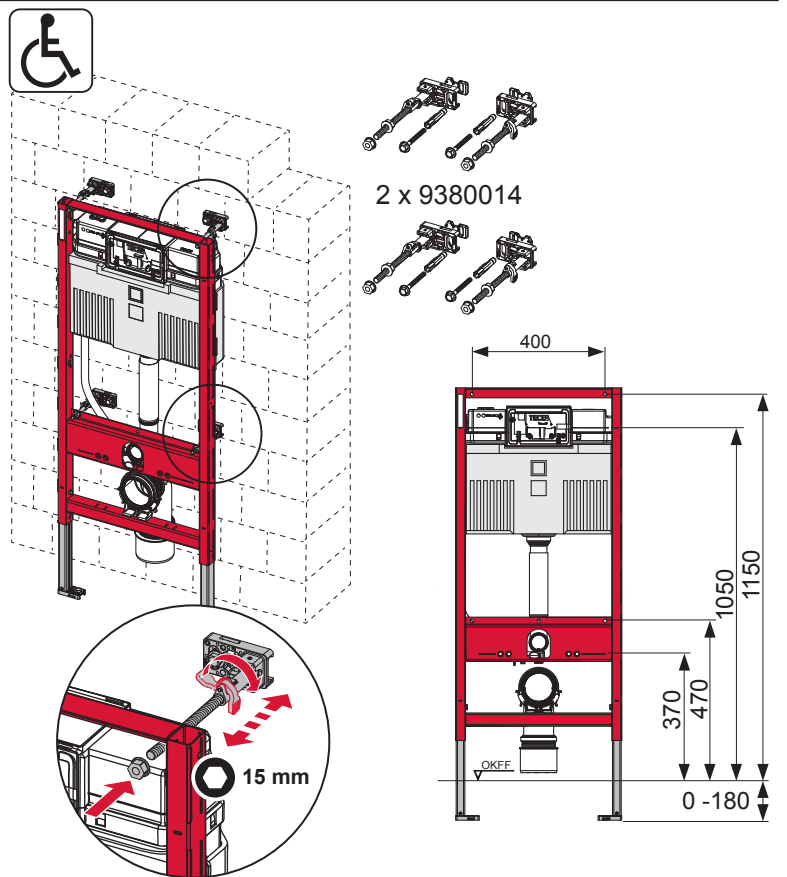

TECEprofil – WC 1120 mm

TECEprofil – WC 1120 mm

TECEprofil – WC 1120 mm

TECEprofil – WC 1120 mm

PR230 340 00 a