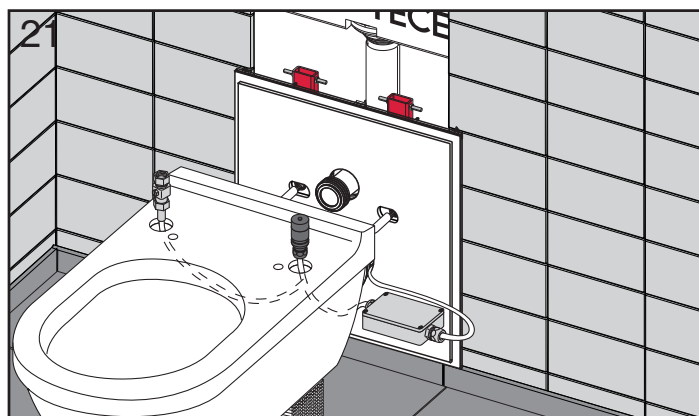

**DURAVIT**  
SensoWash® Starck C

SP430 068 00 a