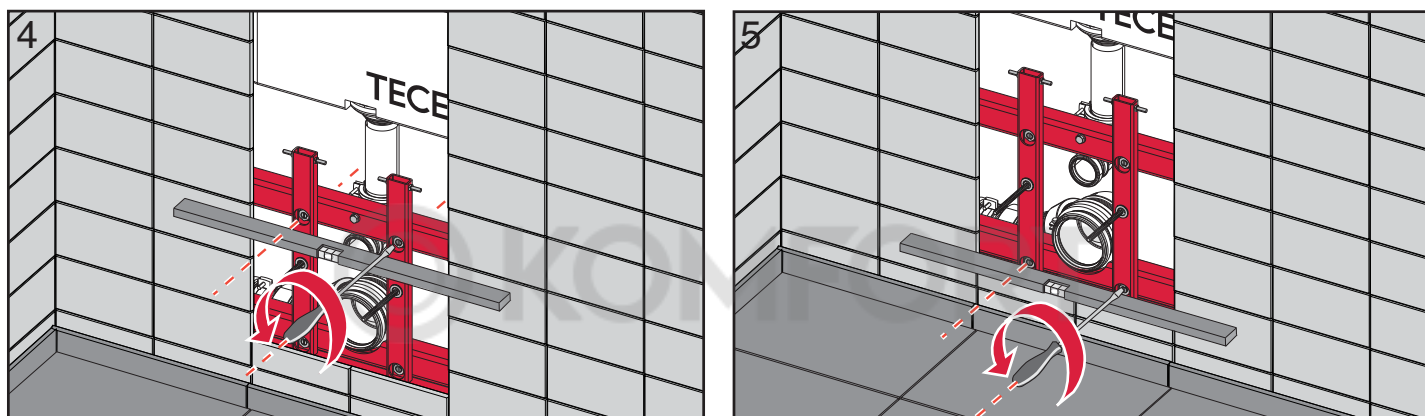

**DURAVIT**  
SensoWash® Starck C

SP430 068 00 a