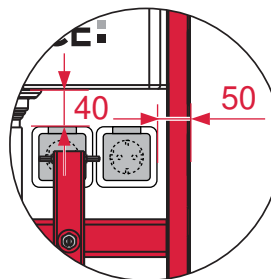

**DURAVIT**  
SensoWash® Starck C

SP430 068 00 a