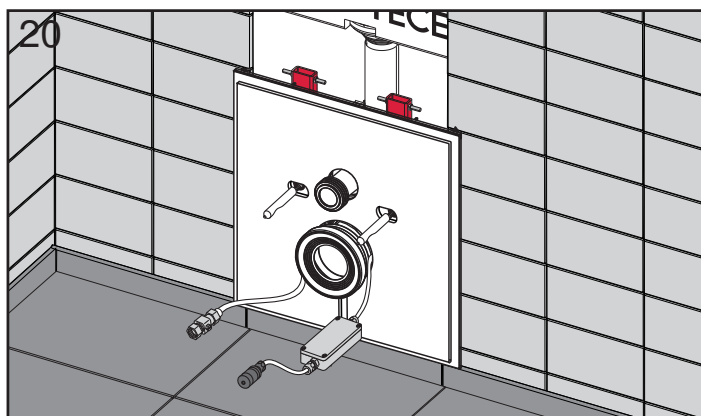

**DURAVIT**  
SensoWash® Starck C

SP430 068 00 a