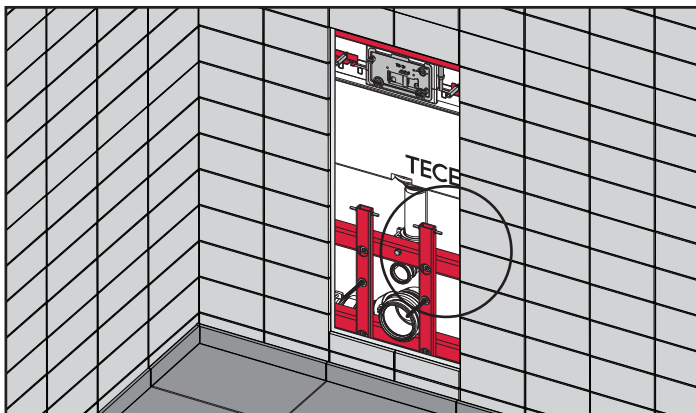

**DURAVIT**  
SensoWash® Starck C

SP430 068 00 a