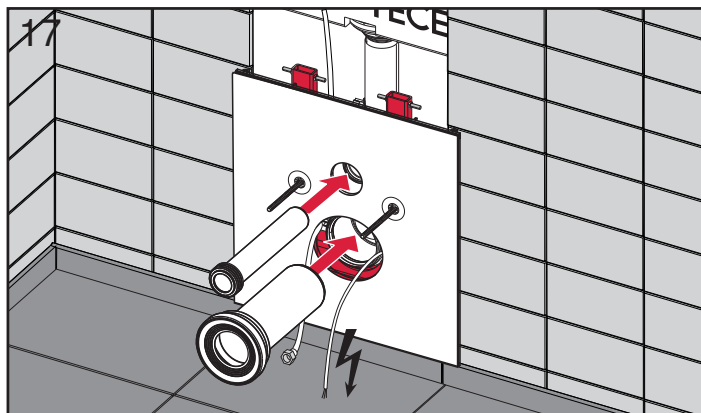

**DURAVIT**  
SensoWash® Starck C

SP430 068 00 a