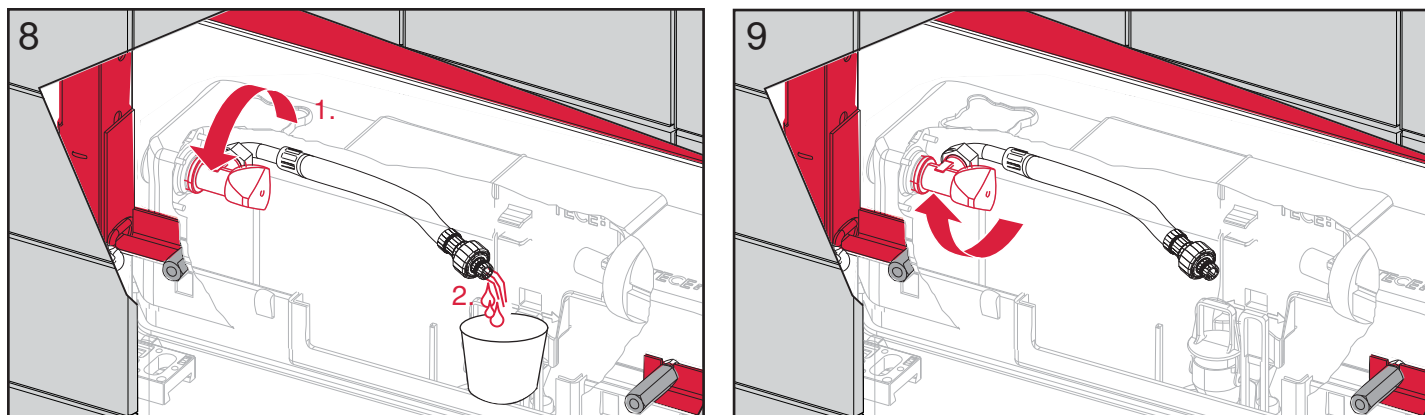

**DURAVIT**  
SensoWash® Starck C

SP430 068 00 a