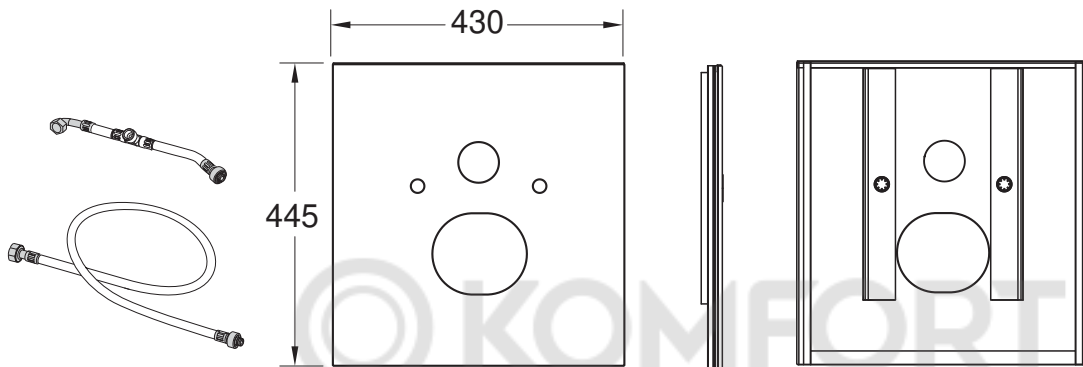

**DURAVIT**  
SensoWash® Starck C

SP430 068 00 a