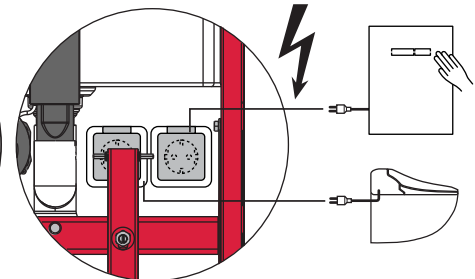

**DURAVIT**  
SensoWash® Starck C

SP430 068 00 a