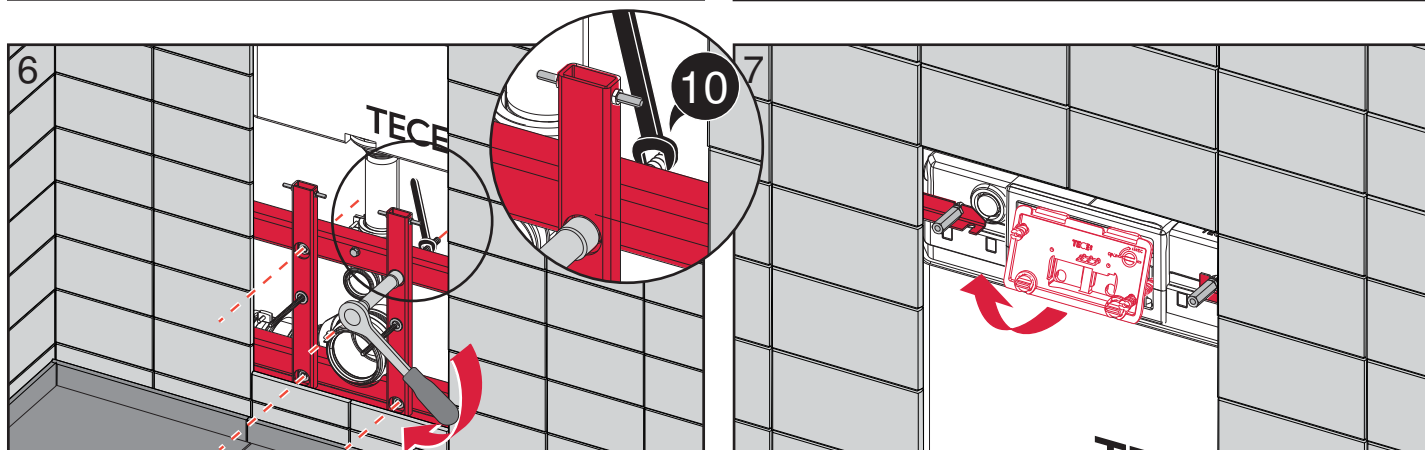

**DURAVIT**  
SensoWash® Starck C

SP430 068 00 a