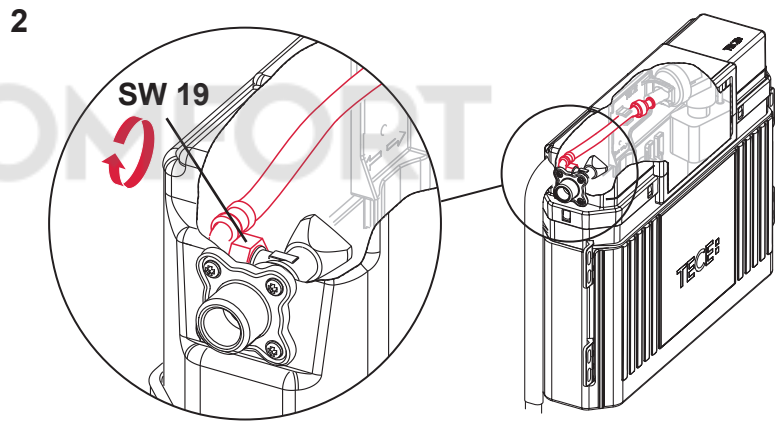

# TECEprofil – 9 880 052, ...053, ...054

**A**

**PWC**

kalt

froid

frio

- 1 - Geberit AquaClean Sela
- 2 - Duravit SensoWash C
- 3 - Geberit AquaClean 8000 (plus)
- 4 - V&B Viclean
- 5 - TOTO Washlet SG
- 6 - Vitra V-care