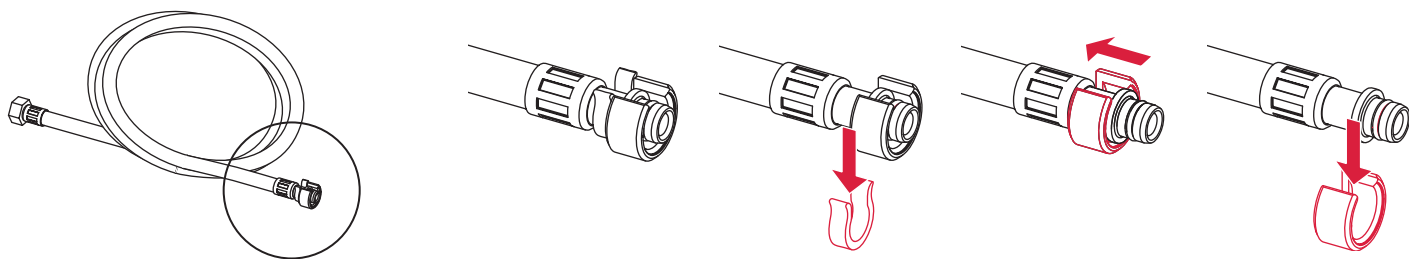

# TECEprofil – 9 880 052, ...053, ...054

+ 9 300 079,  
9 300 080,  
9 300 082

+ 9 300 083,  
9 300 084,  
9 300 085

# TECEprofil – 9 880 052, ...053, ...054

**A**

**PWC**

kalt

froid

frio

- 1 - Geberit AquaClean Sela
- 2 - Duravit SensoWash C
- 3 - Geberit AquaClean 8000 (plus)
- 4 - V&B Viclean
- 5 - TOTO Washlet SG
- 6 - Vitra V-care