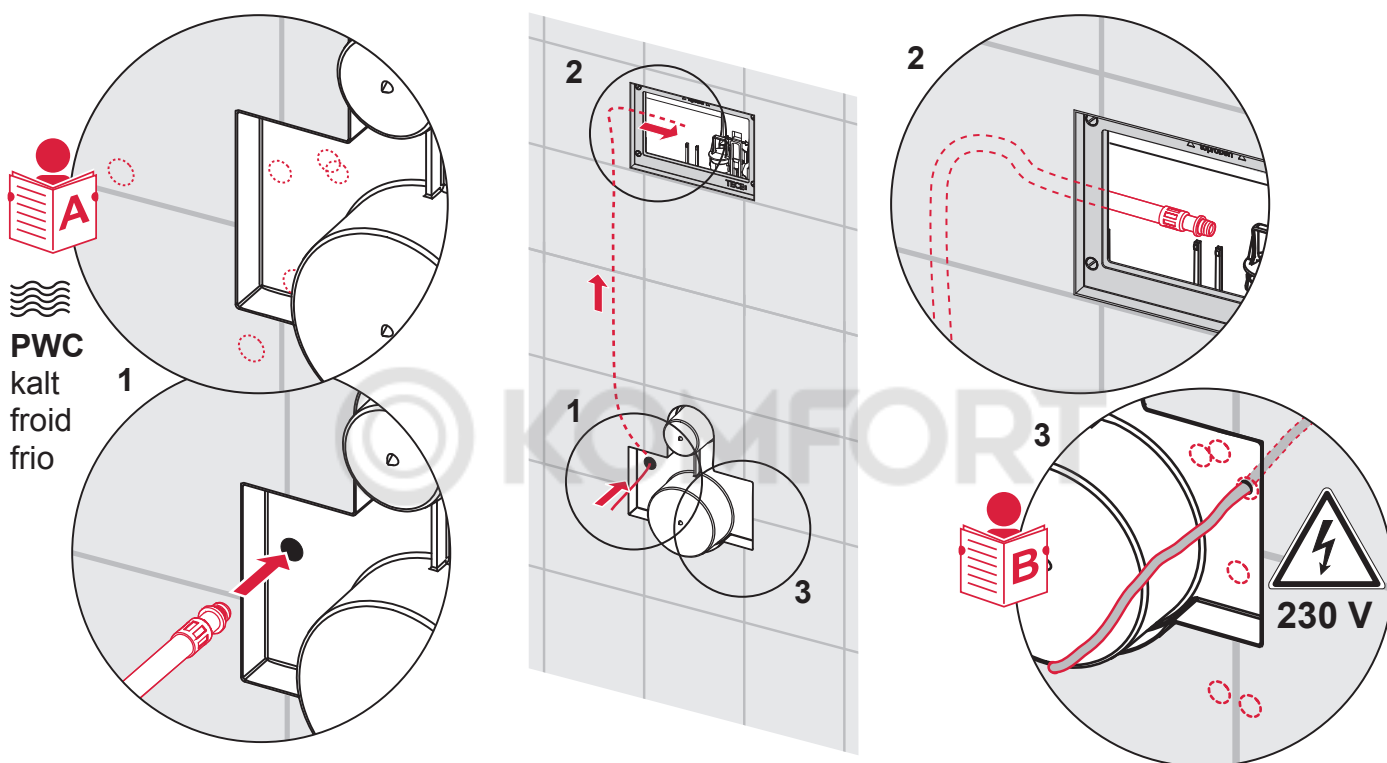

# TECEprofil – 9 880 052, ...053, ...054

**A**

**PWC**

kalt

froid

frio

- 1 - Geberit AquaClean Sela
- 2 - Duravit SensoWash C
- 3 - Geberit AquaClean 8000 (plus)
- 4 - V&B Viclean
- 5 - TOTO Washlet SG
- 6 - Vitra V-care