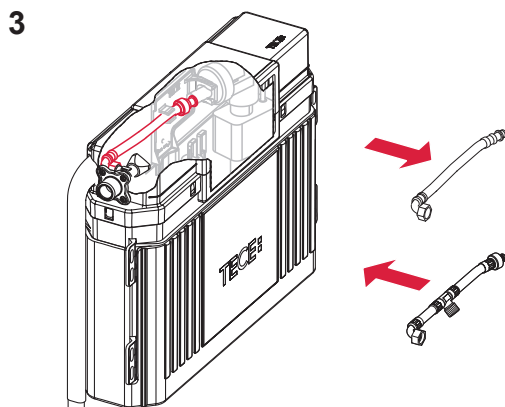

# TECEprofil – 9 880 052, ...053, ...054

**A**

**PWC**

kalt

froid

frio

- 1 - Geberit AquaClean Sela
- 2 - Duravit SensoWash C
- 3 - Geberit AquaClean 8000 (plus)
- 4 - V&B Viclean
- 5 - TOTO Washlet SG
- 6 - Vitra V-care