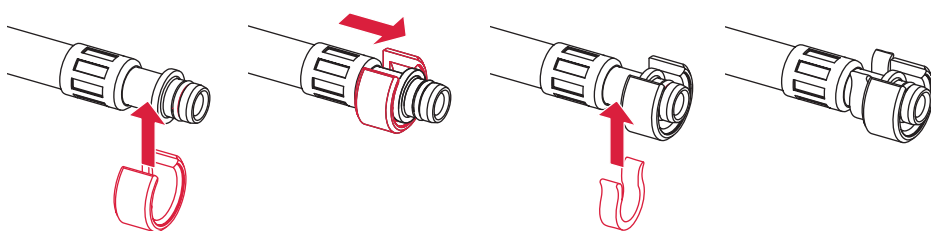

# TECEprofil – 9 880 052, ...053, ...054

+ 9 300 079,  
9 300 080,  
9 300 082

+ 9 300 083,  
9 300 084,  
9 300 085

# TECEprofil – 9 880 052, ...053, ...054

**A**

**PWC**

kalt

froid

frio

- 1 - Geberit AquaClean Sela
- 2 - Duravit SensoWash C
- 3 - Geberit AquaClean 8000 (plus)
- 4 - V&B Viclean
- 5 - TOTO Washlet SG
- 6 - Vitra V-care