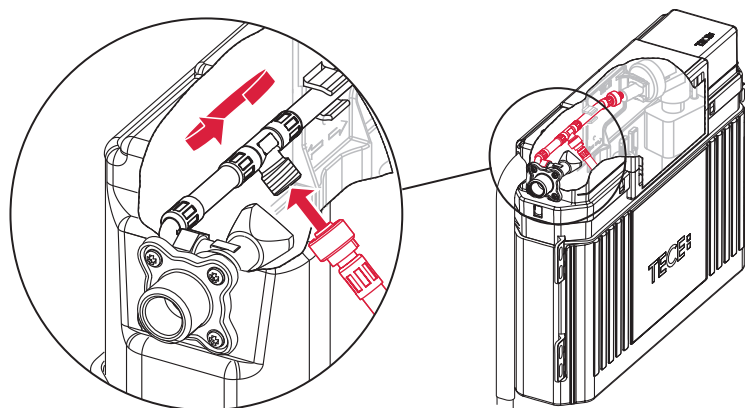

# TECEprofil – 9 880 052, ...053, ...054

**A**

**PWC**

kalt

froid

frio

- 1 - Geberit AquaClean Sela
- 2 - Duravit SensoWash C
- 3 - Geberit AquaClean 8000 (plus)
- 4 - V&B Viclean
- 5 - TOTO Washlet SG
- 6 - Vitra V-care