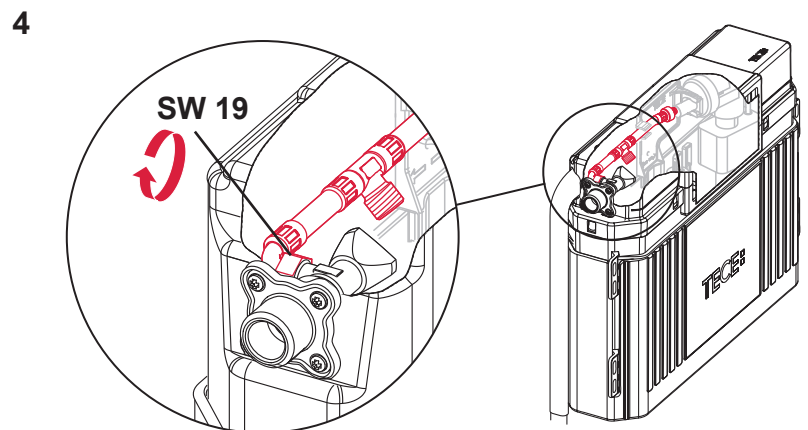

# TECEprofil – 9 880 052, ...053, ...054

**A**

**PWC**

kalt

froid

frio

- 1 - Geberit AquaClean Sela
- 2 - Duravit SensoWash C
- 3 - Geberit AquaClean 8000 (plus)
- 4 - V&B Viclean
- 5 - TOTO Washlet SG
- 6 - Vitra V-care