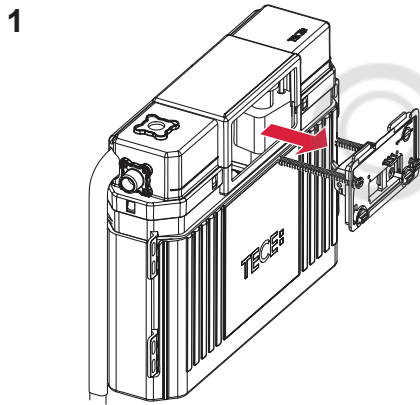

# TECEprofil – 9 880 052, ...053, ...054

**A**

**PWC**

kalt

froid

frio

- 1 - Geberit AquaClean Sela
- 2 - Duravit SensoWash C
- 3 - Geberit AquaClean 8000 (plus)
- 4 - V&B Viclean
- 5 - TOTO Washlet SG
- 6 - Vitra V-care