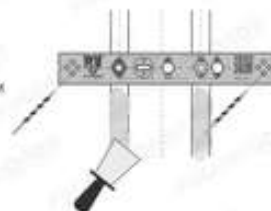

Для контроля положения и соответствия размеченной линии горизонта – держим ориентир на встроенный пузырьковый уровень.

### Шаг 4. Фиксация

**4.1.** Готовим фиксирующую смесь и наносим ее в зону установки.

В качестве смеси рекомендуется использовать строительный алебастр, либо ремонтный состав на цементной основе.

**4.2.** Вдавливаем группу водорозеток на шаблоне в место установки.

Излишки смеси, при размещении, выдвигаются наружу. Корректируем их шпателем.

Держим ориентир на встроенный уровень и соответствие осей установки. Фиксируем WALLBOX крепежом в отверстиях.

Ждём схватывания.