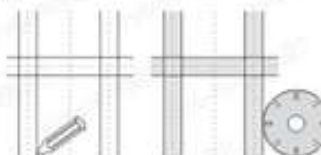

#### 1.1. Размечаем место установки.

Размечаем оси для центра смесителя, водорозеток и горизонтальную ось.