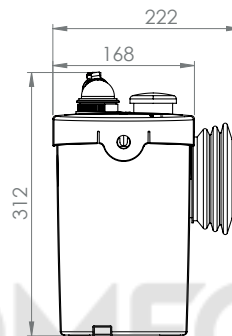

## SANIBROYEUR UP

**K70**  
**220-240 V - 50/60 Hz**  
**400 W - IP44 - 1,9A -**  
 **(class 1) - 5,4 Kg**  
**EN 12050-3**