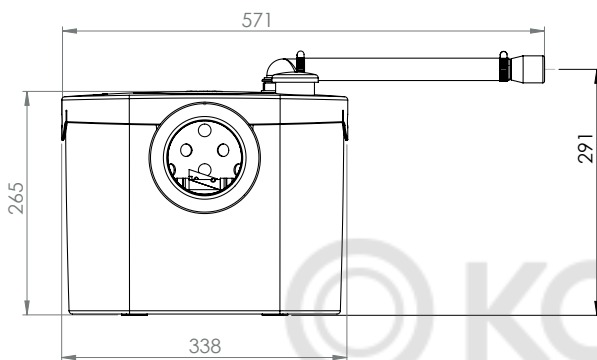

## SANIBROYEUR UP

**K70**  
**220-240 V - 50/60 Hz**  
**400 W - IP44 - 1,9A -**  
 **(class 1) - 5,4 Kg**  
**EN 12050-3**