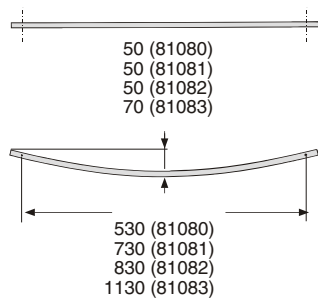

Код IDO	Вес (кг)
61034	1,5
81080	0,9
81081	1,2
81082	1,3
81083	1,8

Кронштейны и полотенцедержатели хромированные.
Крепежные винты № 61039 входят в комплект поставки.

Кронштейны для умывальников-столешниц IDO Mosaik 11173-11177

61034 360 мм

Кронштейны крепятся к стене при помощи винтов. Умывальник крепится к кронштейнам при помощи эластичной неплесневеющей массы.

Полотенцедержатель

81080 600 мм
81081 800 мм
81082 900 мм
81083 1200 мм

Крепление
полотенцедержателя

Крепление верхней части
полотенцедержателя