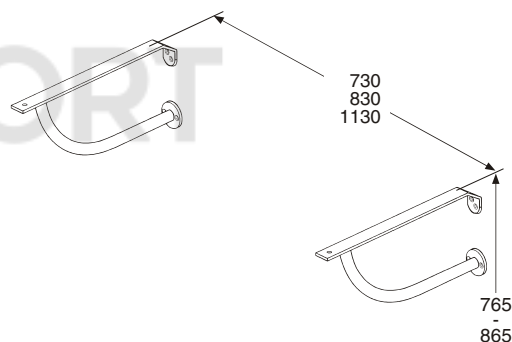

Код IDO	Вес (кг)
61034	1,5
81080	0,9
81081	1,2
81082	1,3
81083	1,8

Кронштейны и полотенцедержатели хромированные.
Крепежные винты № 61039 входят в комплект поставки.

Кронштейны для умывальников-столешниц IDO Mosaik 11173-11177

61034 360 мм

Кронштейны крепятся к стене при помощи винтов. Умывальник крепится к кронштейнам при помощи эластичной неплесневеющей массы.

Полотенцедержатель

81080 600 мм
81081 800 мм
81082 900 мм
81083 1200 мм

Крепление
полотенцедержателя

Крепление верхней части
полотенцедержателя