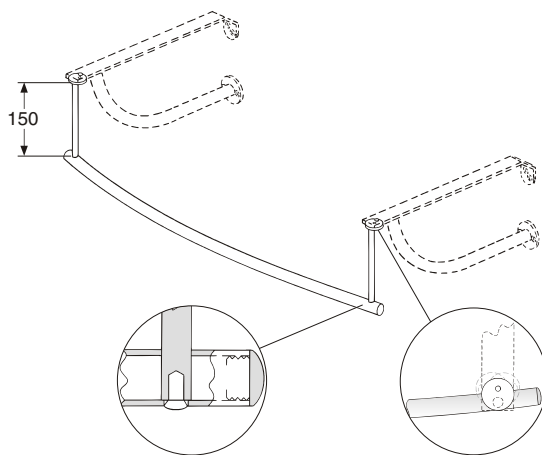

Код IDO	Вес (кг)
61034	1,5
81080	0,9
81081	1,2
81082	1,3
81083	1,8

Кронштейны и полотенцедержатели хромированные.
Крепежные винты № 61039 входят в комплект поставки.

Кронштейны для умывальников-столешниц IDO Mosaik 11173-11177

61034 360 мм

Кронштейны крепятся к стене при помощи винтов. Умывальник крепится к кронштейнам при помощи эластичной неплесневеющей массы.

Полотенцедержатель

81080 600 мм
81081 800 мм
81082 900 мм
81083 1200 мм

Крепление
полотенцедержателя

Крепление верхней части
полотенцедержателя