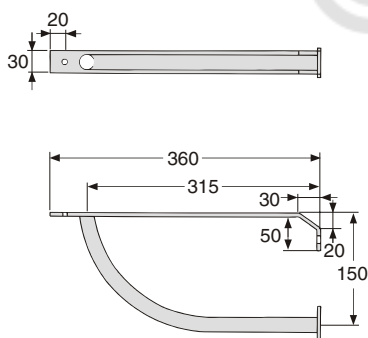

Код IDO	Вес (кг)
61034	1,5
81080	0,9
81081	1,2
81082	1,3
81083	1,8

Кронштейны и полотенцедержатели хромированные.
Крепежные винты № 61039 входят в комплект поставки.

Кронштейны для умывальников-столешниц IDO Mosaik 11173-11177

61034 360 мм

Кронштейны крепятся к стене при помощи винтов. Умывальник крепится к кронштейнам при помощи эластичной неплесневеющей массы.

Полотенцедержатель

81080 600 мм
81081 800 мм
81082 900 мм
81083 1200 мм

Крепление
полотенцедержателя

Крепление верхней части
полотенцедержателя