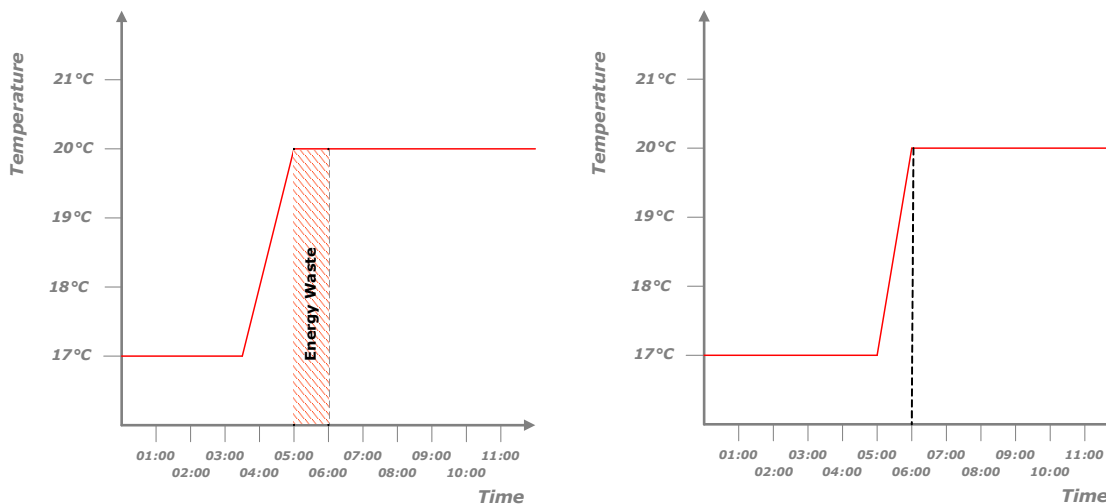

- **функция проветривания** – при резком снижении температуры помещения (например, при открывании окна) терморегулятор временно закрывается, позволяя тем самым дополнительно сэкономить тепловую энергию в период проветривания. Через 30 минут терморегулятор автоматически включается и переходит в режим поддержания заданной температуры;
- **ограничение температурной настройки** – возможность задания нижнего и верхнего предела настройки температуры, что позволяет не допустить существенной разницы между температурами помещений;