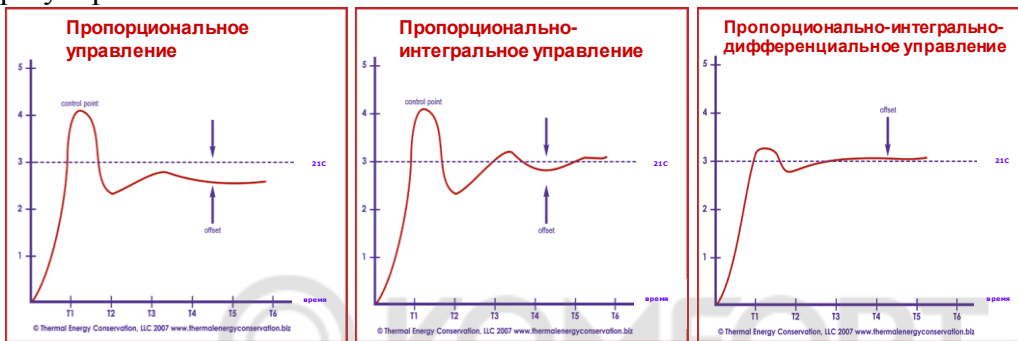

- **автономное питание** – от двух батарей типа АА;
- **легкость монтажа и настройки:**
  - всего 3 кнопки для управления и программирования;
  - возможность установки не только на клапаны серии RA, но и при помощи дополнительных адаптеров – на клапаны RTD и клапаны других производителей (Oventrop, Heimeier, MNG и т.д.);
- **предварительно установленные программы** - возможность задания различных температур помещения для каждого дня недели, а также до 3-х периодов в течение суток;
- **современный дизайн** – термозлемент имеет минимальные габаритные размеры среди подобных устройств
- **бесшумное и точное регулирование** – обеспечивается за счет применения шагового электромотора с низким энергопотреблением, а также, благодаря использованию PID-закона регулирования:

- **адаптивная подстройка** – электронный терморегулятор «запоминает» время, необходимое для выхода на рабочий режим после снижения температуры. Эта функция позволяет снизить затраты тепловой энергии на прогрев помещения – необходимая температура будет набрана точно к заданному времени;