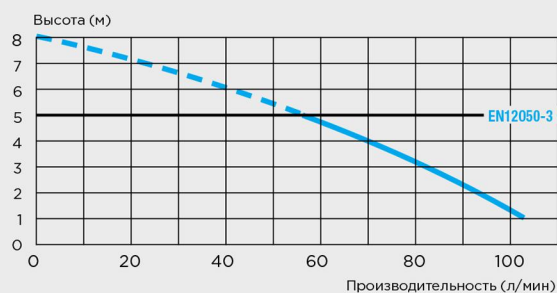

**ОТКАЧИВАНИЕ ПО ВЕРТИКАЛИ
И ПО ГОРИЗОНТАЛИ: ↑ 5 М → 100 М**