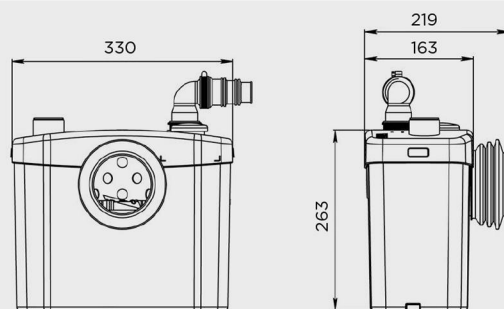

**ОТКАЧИВАНИЕ ПО ВЕРТИКАЛИ
И ПО ГОРИЗОНТАЛИ: ↑ 5 М → 100 М**