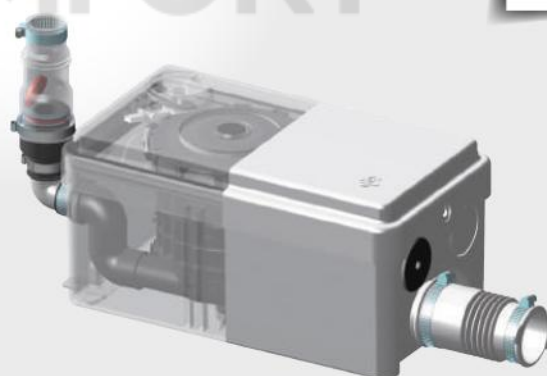

Небольшие размеры и низкий уровень включения **SANIDOUCHE®** позволяют установить его под душевым поддоном или в мебель ванной комнаты. Компактный бытовой **SANIDOUCHE®** для подключения умывальника, душа и биде.

4 м
40 м

SANIDOUCHE®

COMFORT

Возможное подключение: умывальник, душ, биде

Рекомендуемый диаметр труб для откачивания:

22-32 мм

Допустимая температура использованных вод:

35 °C (макс. до 50 °C)

Максимальная производительность: 70 л/мин

Объем резервуара: 3,5 л

Напряжение: 220-240 В / 50 Гц

Потребляемая мощность: 250 Вт

Вес: 4,6 кг

Размеры Д x Г x В: 296 x 165 x 145 мм

Аксессуары: внешний съемный обратный клапан

**ОТКАЧИВАНИЕ ПО ВЕРТИКАЛИ
И ПО ГОРИЗОНТАЛИ: ↑ 4 М → 40 М**

ПРЕИМУЩЕСТВА

- Компактный насос с высокой производительностью