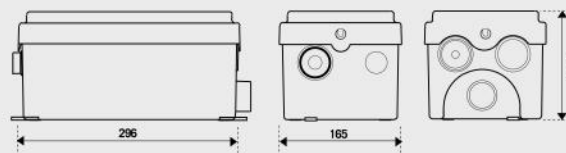

SANIDOUCHE®

COMFORT

Возможное подключение: умывальник, душ, биде

Рекомендуемый диаметр труб для откачивания:

22-32 мм

Допустимая температура использованных вод:

35 °C (макс. до 50 °C)

Максимальная производительность: 70 л/мин

Объем резервуара: 3,5 л

Напряжение: 220-240 В / 50 Гц

Потребляемая мощность: 250 Вт

Вес: 4,6 кг

Размеры Д x Г x В: 296 x 165 x 145 мм

Аксессуары: внешний съемный обратный клапан

**ОТКАЧИВАНИЕ ПО ВЕРТИКАЛИ
И ПО ГОРИЗОНТАЛИ: ↑ 4 М → 40 М**