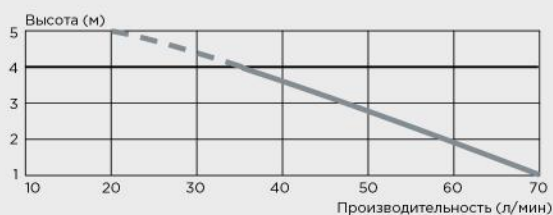

SANIDOUCHE®

COMFORT

Возможное подключение: умывальник, душ, биде

Рекомендуемый диаметр труб для откачивания:

22-32 мм

Допустимая температура использованных вод:

35 °C (макс. до 50 °C)

Максимальная производительность: 70 л/мин

Объем резервуара: 3,5 л

Напряжение: 220-240 В / 50 Гц

Потребляемая мощность: 250 Вт

Вес: 4,6 кг

Размеры Д x Г x В: 296 x 165 x 145 мм

Аксессуары: внешний съемный обратный клапан

**ОТКАЧИВАНИЕ ПО ВЕРТИКАЛИ
И ПО ГОРИЗОНТАЛИ: ↑ 4 М → 40 М**