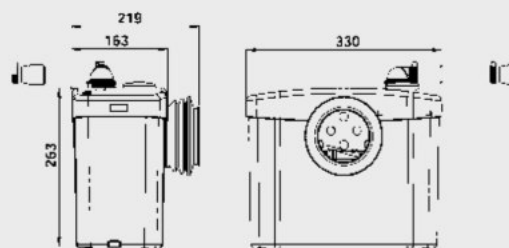

**ОТКАЧИВАНИЕ ПО ВЕРТИКАЛИ
И ПО ГОРИЗОНТАЛИ: ↑ 4 М → 100 М**