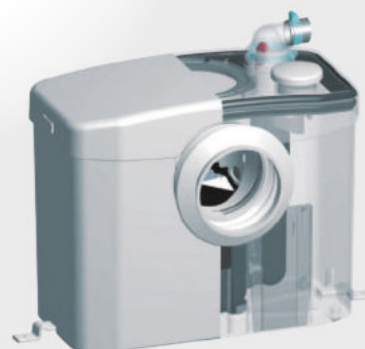

SANIBROYEUR® «Бесшумный» — установка для оборудования туалетной комнаты.

Бытовая бесшумная модель применима к унитазам с горизонтальным выходом.

SANIBROYEUR®

Возможное подключение: унитаз

Рекомендуемый диаметр труб для откачивания:

от 22 до 32 мм

Допустимая температура использованных вод:

35 °С (макс. до 50 °С)

Напряжение: 220-240 В / 50 Гц

Потребляемая мощность: 400 Вт

Вес: 5,6 кг

Размеры Д x Г x В: 330 x 163 x 263 мм

Аксессуары: внешний съемный обратный клапан, угольный фильтр