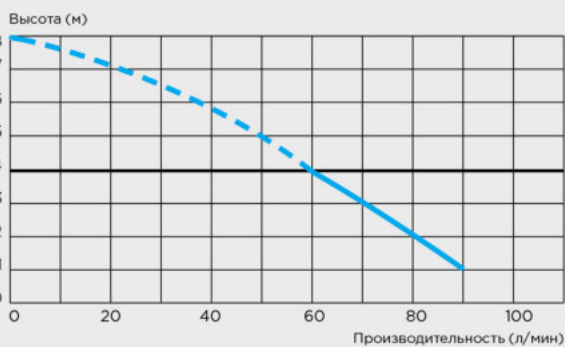

**ОТКАЧИВАНИЕ ПО ВЕРТИКАЛИ
И ПО ГОРИЗОНТАЛИ: ↑ 4 М → 100 М**