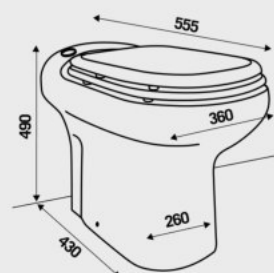

Минимальное давление в системе: 1,7 бар

Вес: 27 кг

Размеры Д x Г x В: 360 x 555 x 490 мм

Аксессуары: внешний съемный обратный клапан, крышка сиденья, набор креплений

**ОТКАЧИВАНИЕ ПО ВЕРТИКАЛИ
И ПО ГОРИЗОНТАЛИ: ↑ 3 М → 30 М**