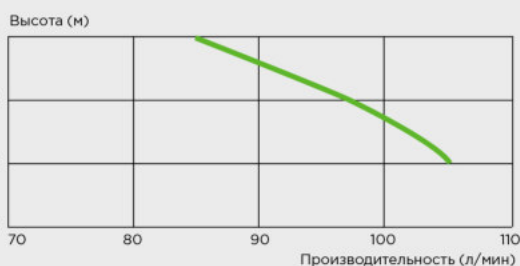

**ОТКАЧИВАНИЕ ПО ВЕРТИКАЛИ
И ПО ГОРИЗОНТАЛИ: ↑ 3 М → 30 М**