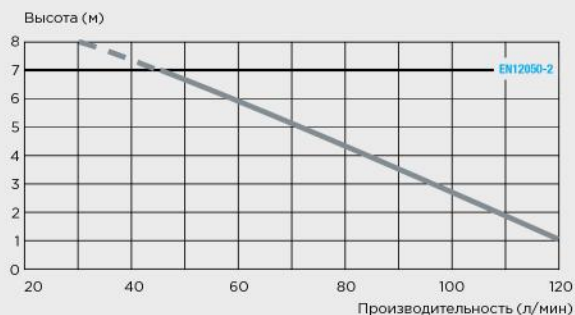

Рекомендуемый диаметр труб для откачивания:
32 мм

Допустимая температура использованных вод:
35 °С (макс. до 75 °С – 5 мин.)

Максимальная производительность: 110 л/мин

Объем резервуара: 10,4 л

Максимальный допустимый размер попадающих частиц: 8 мм

Напряжение: 220–240 В / 50 Гц

Потребляемая мощность: 400 Вт

Вес: 6,8 кг

Размеры Д x Г x В: 373 x 185 x 275 мм

Аксессуары: внешний съемный обратный клапан

ОТКАЧИВАНИЕ ПО ВЕРТИКАЛИ

И ПО ГОРИЗОНТАЛИ:

↑ 7 М → 70 М