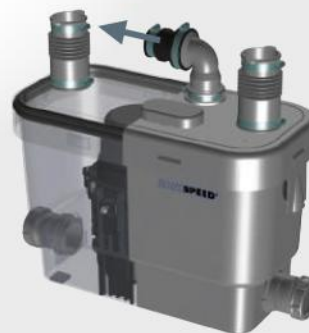

Экономичный насос **SANISPEED®** для грязных стоков. Компактная и бесшумная модель насоса для профессионального использования. Максимальная температура перекачиваемых стоков 75 °С.

SANISPEED® KOMFORT

Возможное подключение: умывальник, душ, биде, ванна, посудомоечная машина, стиральная машина

Рекомендуемый диаметр труб для откачивания:
32 мм

Допустимая температура использованных вод:
35 °С (макс. до 75 °С – 5 мин.)

Максимальная производительность: 110 л/мин

Объем резервуара: 10,4 л

Максимальный допустимый размер попадающих частиц: 8 мм

Напряжение: 220–240 В / 50 Гц

Потребляемая мощность: 400 Вт

Вес: 6,8 кг

Размеры Д x Г x В: 373 x 185 x 275 мм

Аксессуары: внешний съемный обратный клапан

ОТКАЧИВАНИЕ ПО ВЕРТИКАЛИ

И ПО ГОРИЗОНТАЛИ:

↑ 7 М → 70 М