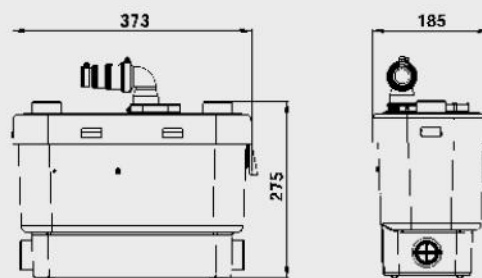

Напряжение: 220–240 В / 50 Гц

Потребляемая мощность: 400 Вт

Вес: 6,8 кг

Размеры Д x Г x В: 373 x 185 x 275 мм

Аксессуары: внешний съемный обратный клапан

ОТКАЧИВАНИЕ ПО ВЕРТИКАЛИ

И ПО ГОРИЗОНТАЛИ:

↑ 7 М → 70 М