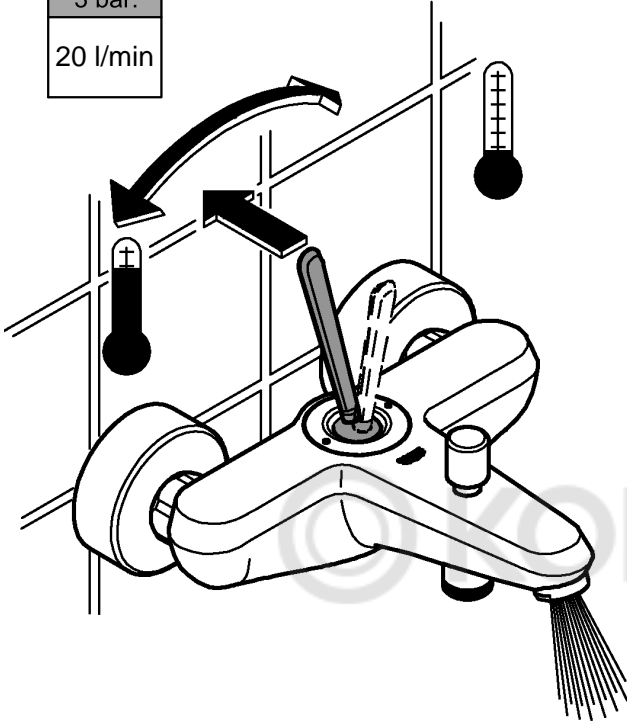

23 430

23 431

DIN 1988
DIN EN 806

*07 130	+20	*19 377	30mm

Pure Freude an Wasser

GROHE
WAVES

D

+49 571 3989 333
helpline@grohe.de