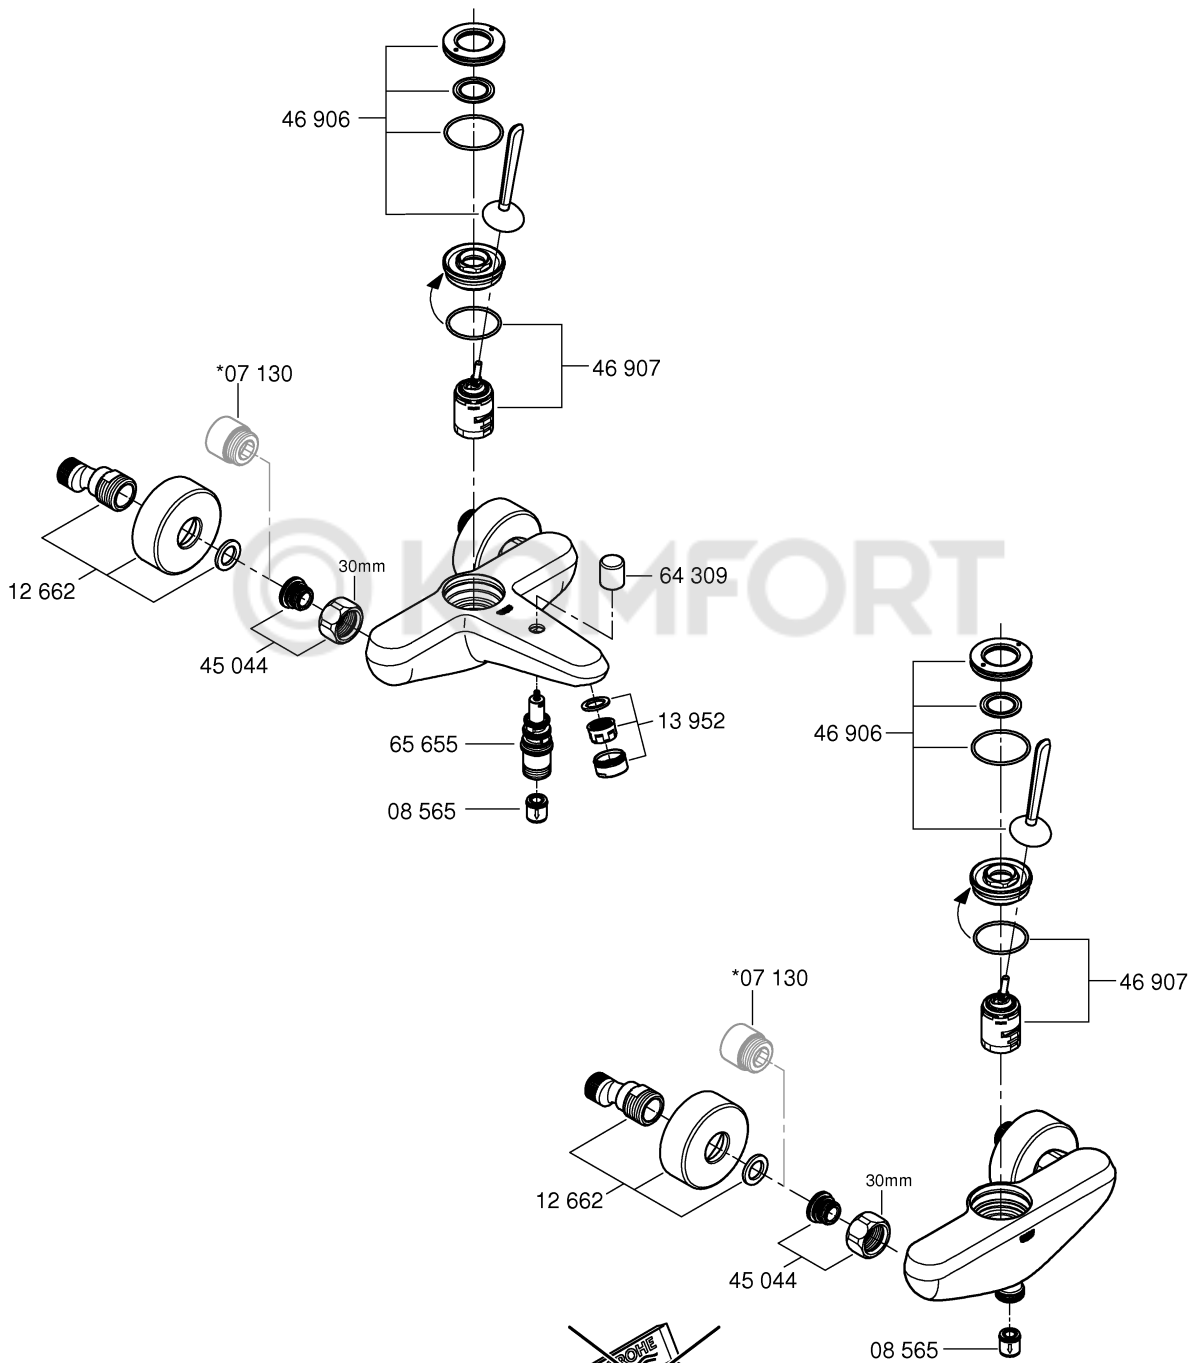

23 430

23 431

DIN 1988
DIN EN 806

*07 130	+20	*19 377	30mm

Pure Freude an Wasser

GROHE
WAVES

D

+49 571 3989 333
helpline@grohe.de