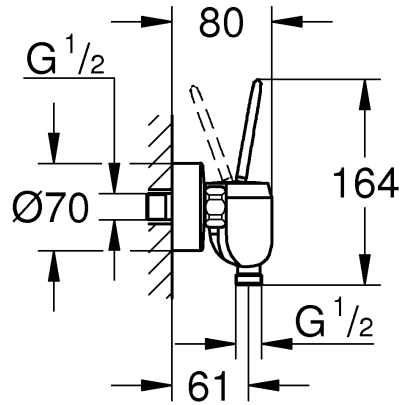

23 430

23 431

DIN 1988
DIN EN 806

*07 130	+20	*19 377	30mm

Pure Freude an Wasser

GROHE
WAVES

D

+49 571 3989 333
helpline@grohe.de