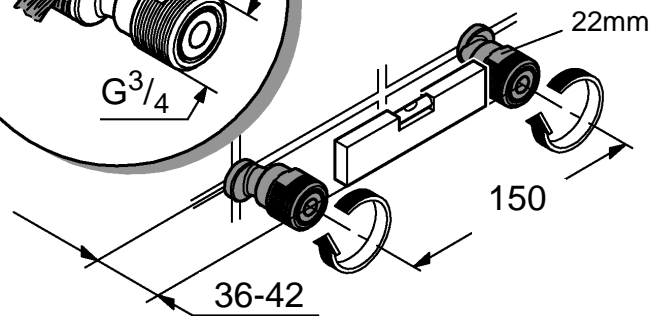

23 430

23 431

DIN 1988
DIN EN 806

*07 130	+20	*19 377	30mm

Pure Freude an Wasser

GROHE
WAVES

D

+49 571 3989 333
helpline@grohe.de