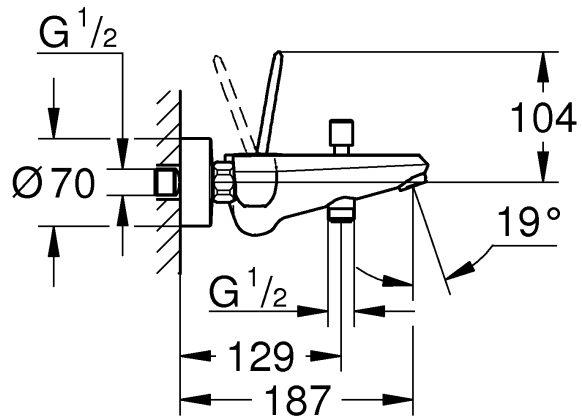

23 430

23 431

DIN 1988
DIN EN 806

*07 130	+20	*19 377	30mm

Pure Freude an Wasser

GROHE
WAVES

D

+49 571 3989 333
helpline@grohe.de