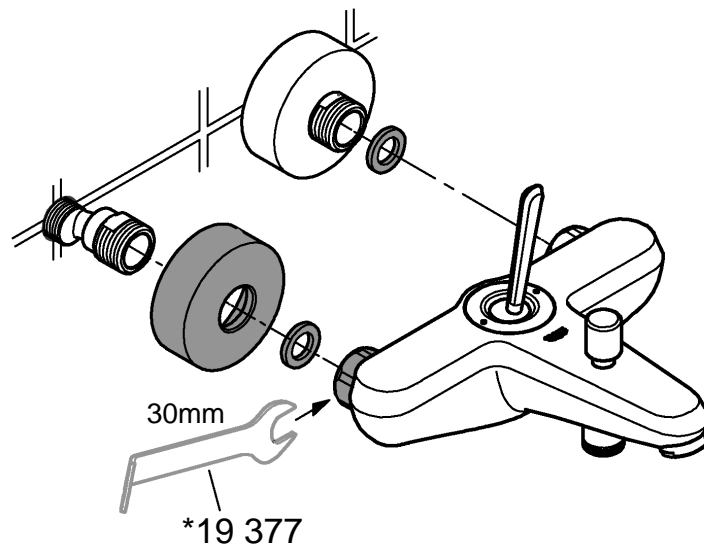

23 430

23 431

DIN 1988
DIN EN 806

*07 130	+20	*19 377	30mm

Pure Freude an Wasser

GROHE
WAVES

D

+49 571 3989 333
helpline@grohe.de