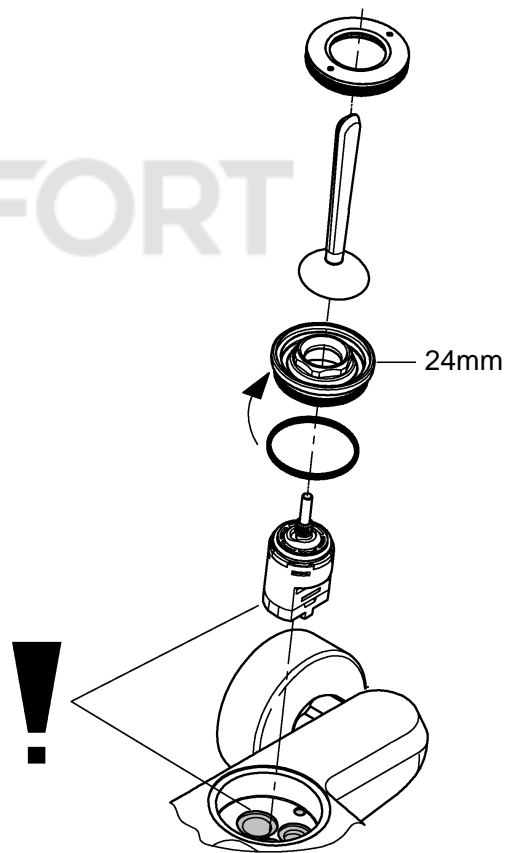

23 430

23 431

DIN 1988
DIN EN 806

*07 130	+20	*19 377	30mm

Pure Freude an Wasser

GROHE
WAVES

D

+49 571 3989 333
helpline@grohe.de