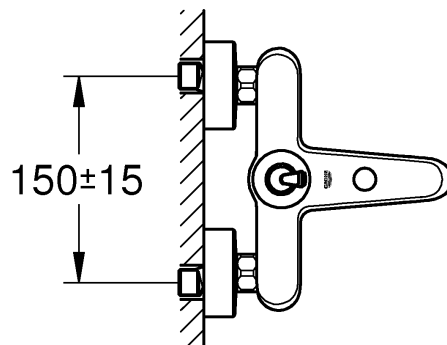

23 430

23 431

DIN 1988
DIN EN 806

*07 130	+20	*19 377	30mm

Pure Freude an Wasser

GROHE
WAVES

D

+49 571 3989 333
helpline@grohe.de