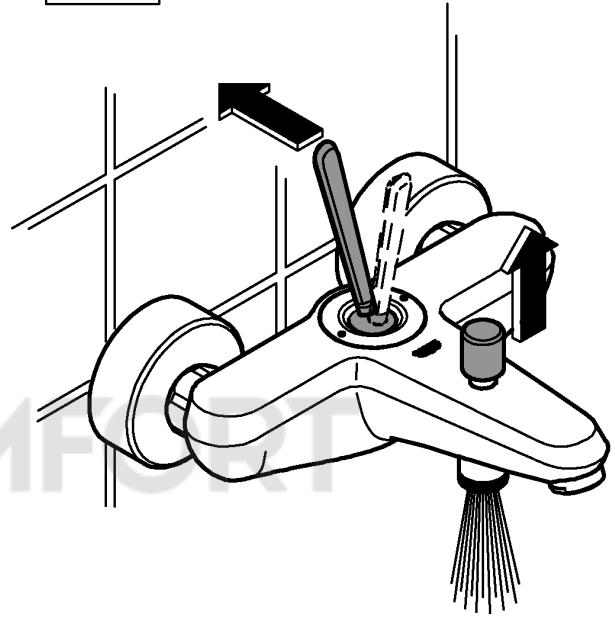

23 430

23 431

DIN 1988
DIN EN 806

*07 130	+20	*19 377	30mm

Pure Freude an Wasser

GROHE
WAVES

D

+49 571 3989 333
helpline@grohe.de