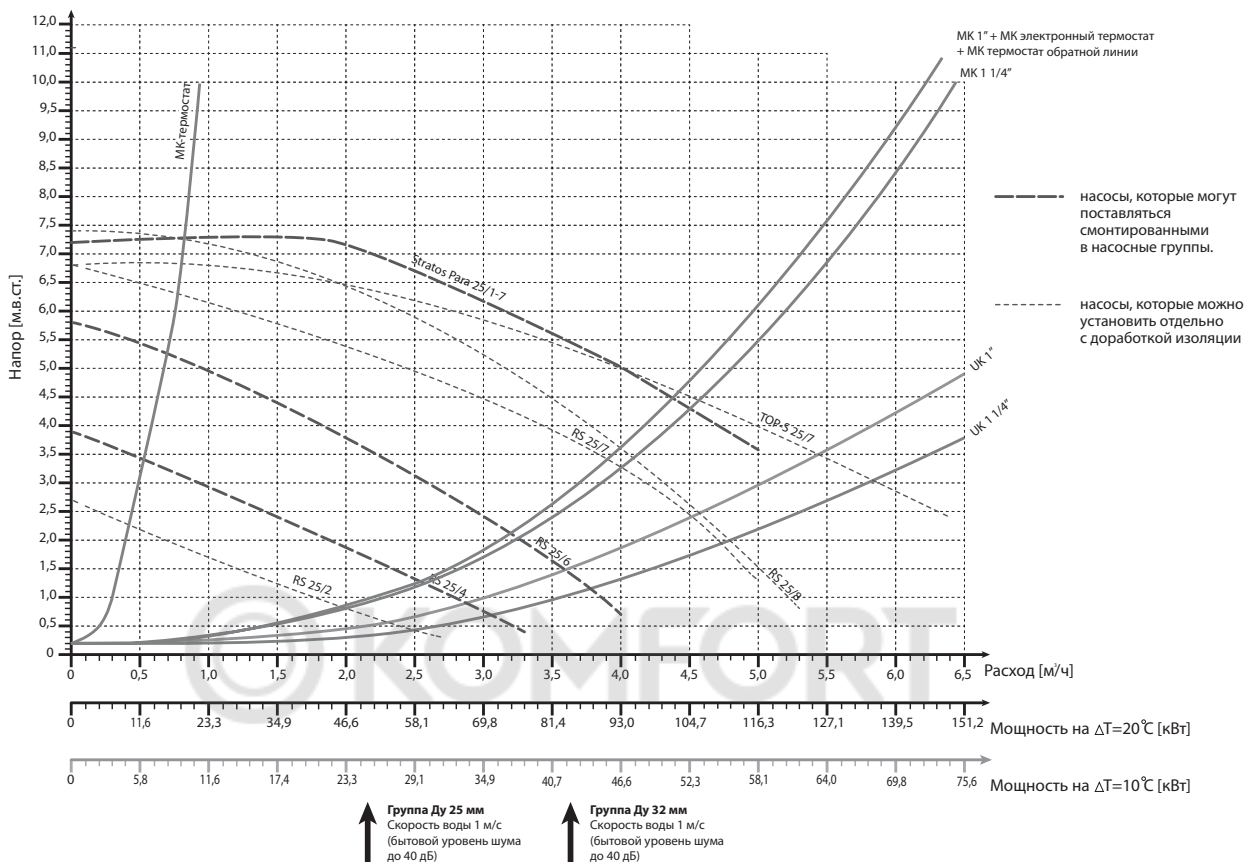

Рабочая характеристика групп Ду 25 мм и 32 мм в соотношении с характеристиками насосов Wilo RS, TOP-S, Stratos

Рабочая характеристика групп Ду 25 мм и 32 мм в соотношении с характеристиками насосов Grundfos UPS