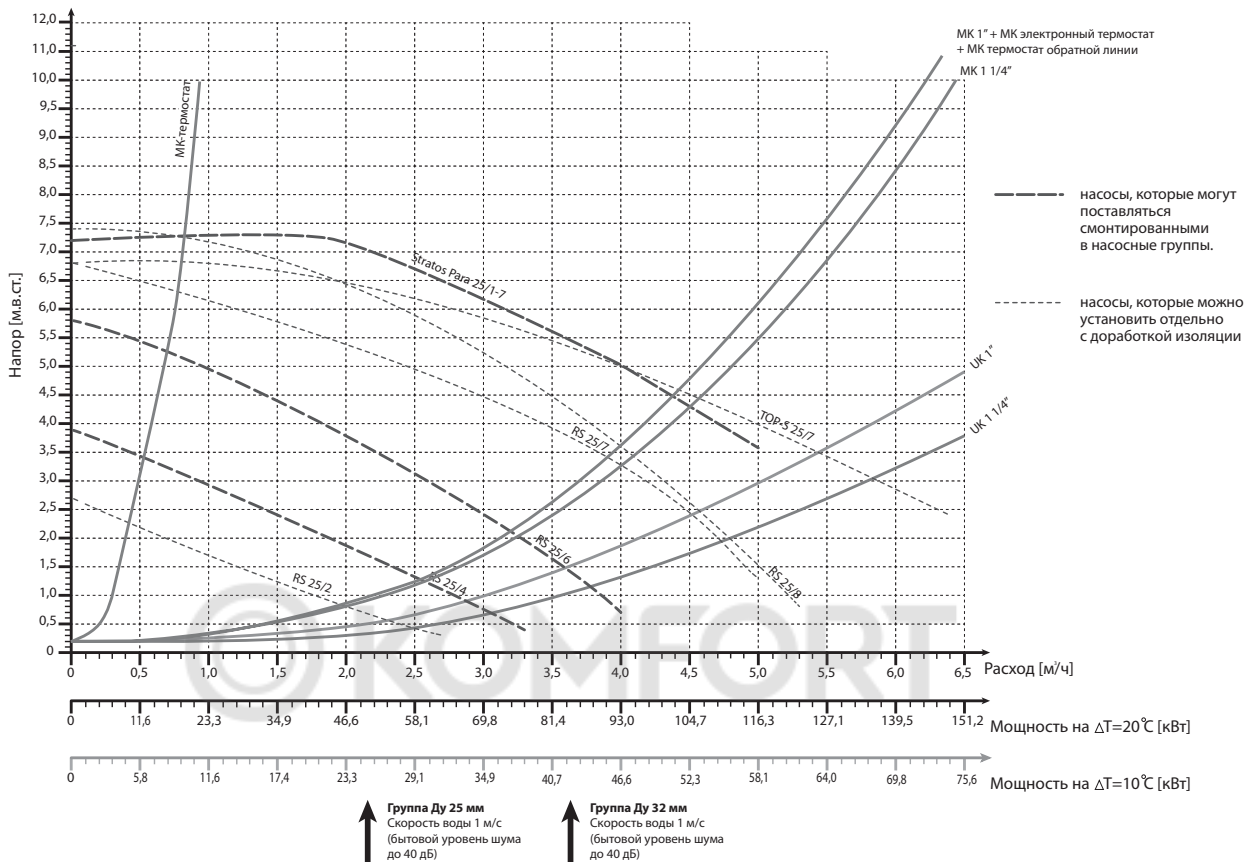

Рабочая характеристика групп Ду 25 мм и 32 мм в соотношении с характеристиками насосов Wilo RS, TOP-S, Stratos

Рабочая характеристика групп Ду 25 мм и 32 мм в соотношении с характеристиками насосов Grundfos UPS