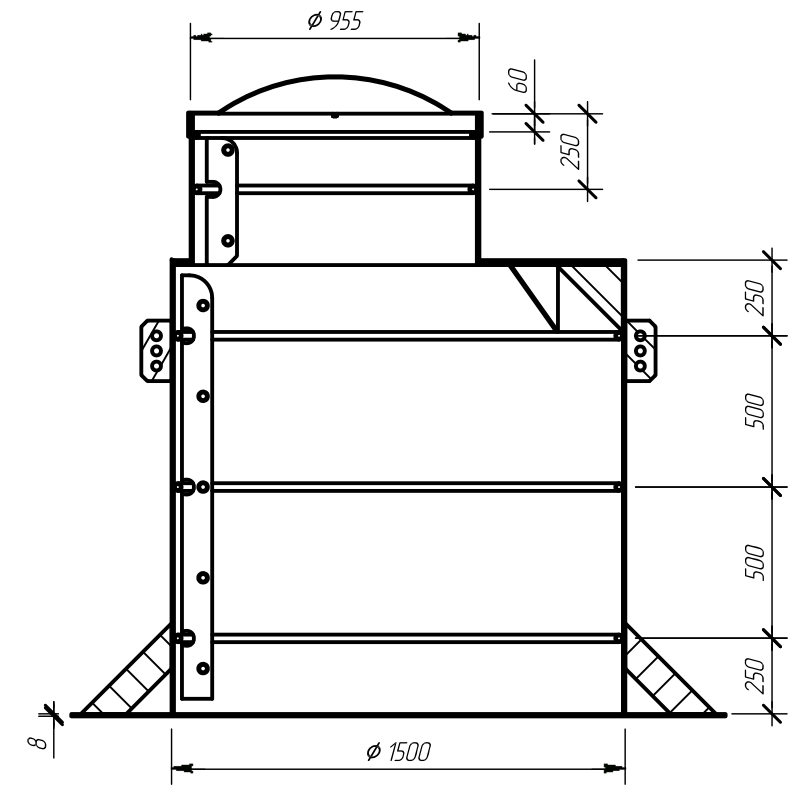

Вид спереди

A-A (1:25)

Вид сверху

						Alta Kesson «C+» V4.2.0			
Изм.	Кол. уч.	Лист	№ док.	Подпись	Дата				
Чертил	Плешаков А.Ю.				13.07.18	Вид спереди, Вид сверху, Разрез А-А М1:25 На виде сверху крышка и верхняя деталь не показаны	Операция	Лист	Листов
Проверил	Плешаков А.Ю.				13.07.18		-	2	16
Заказчик	-						 Компания Alta Group		
Заказчик	-								