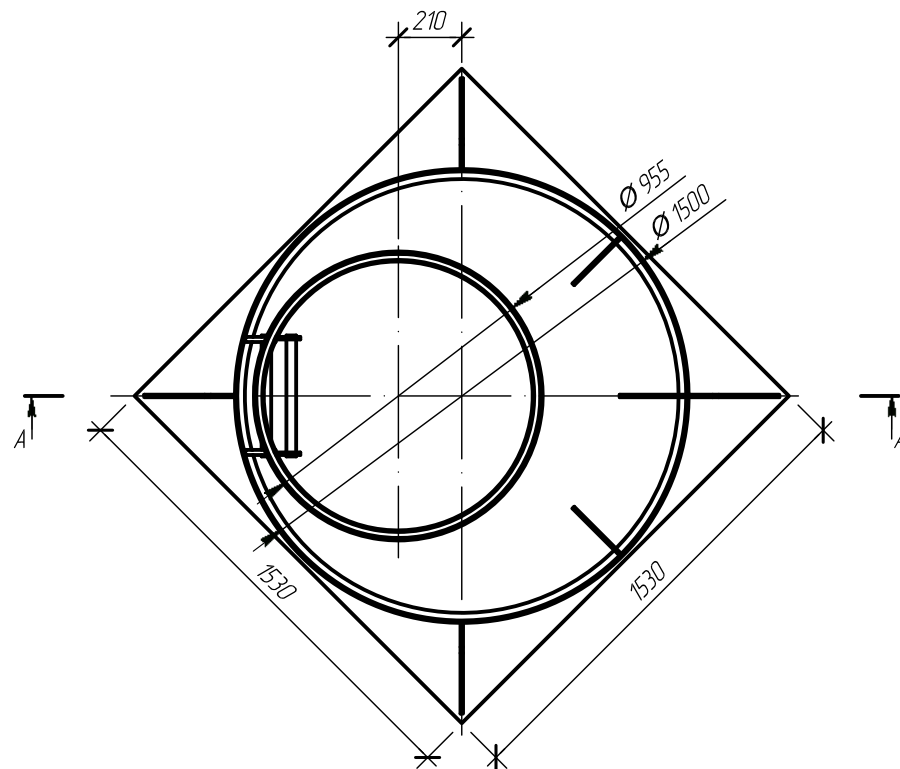

Вид спереди

A-A (1:25)

Вид сверху

						Alta Kesson «C+» V4.2.0			
Изм.	Кол. уч.	Лист	№ док.	Подпись	Дата				
Чертил	Плешаков А.Ю.				13.07.18	Вид спереди, Вид сверху, Разрез А-А М1:25 На виде сверху крышка и верхняя деталь не показаны	Операция	Лист	Листов
Проверил	Плешаков А.Ю.				13.07.18		-	2	16
Заказчик	-						 Компания Alta Group		
Заказчик	-								