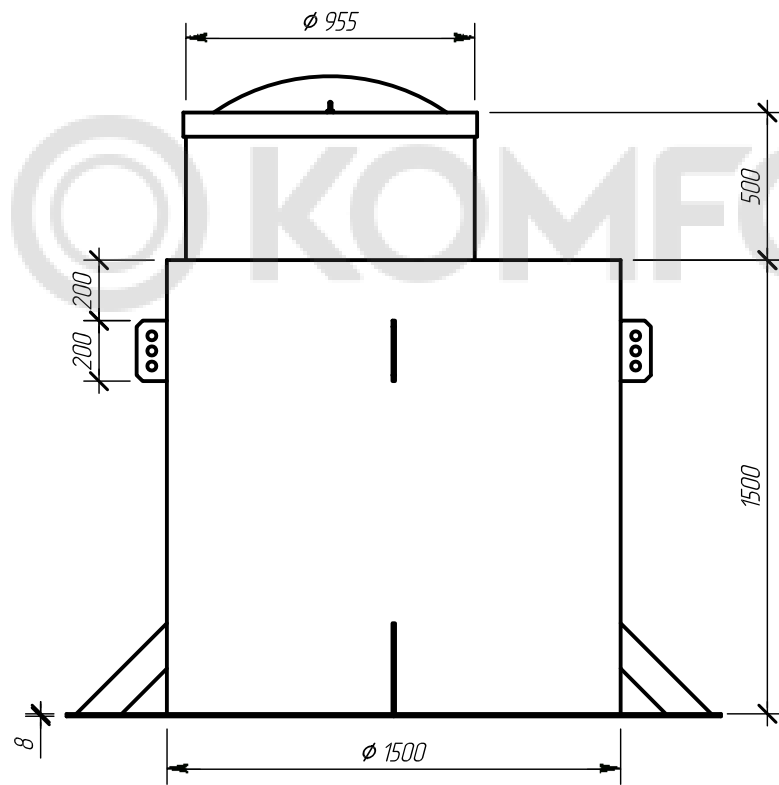

Вид спереди

A-A (1:25)

Вид сверху

						Alta Kesson «C+» V4.2.0			
Изм.	Кол. уч.	Лист	№ док.	Подпись	Дата				
Чертил	Плешаков А.Ю.				13.07.18	Вид спереди, Вид сверху, Разрез А-А М1:25 На виде сверху крышка и верхняя деталь не показаны	Операция	Лист	Листов
Проверил	Плешаков А.Ю.				13.07.18		-	2	16
Заказчик	-						 Компания Alta Group		
Заказчик	-								