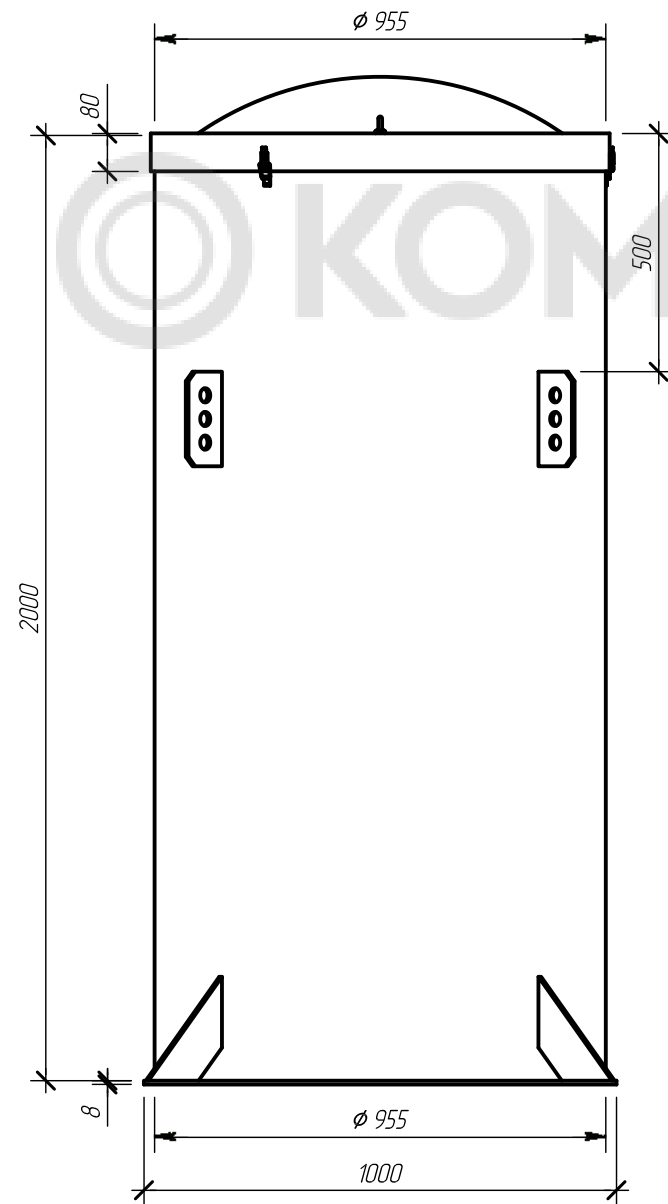

Вид спереди

A-A (0.0625)

Вид сверху

						Alta Kesson «A»2000 V4.18		
Изм.	Кол. уч.	Лист	№ док.	Подпись	Дата	Операция	Лист	Листов
Чертил		Плешаков А.Ю.			12.07.18	-	1	1
Проверил		Плешаков А.Ю.			12.07.18			
Заказчик		-						
Заказчик		-						

Вид сверху, Вид спереди, Разрез А-А М1:16
На виде сверху крышка не показана

 Компания Alta Group