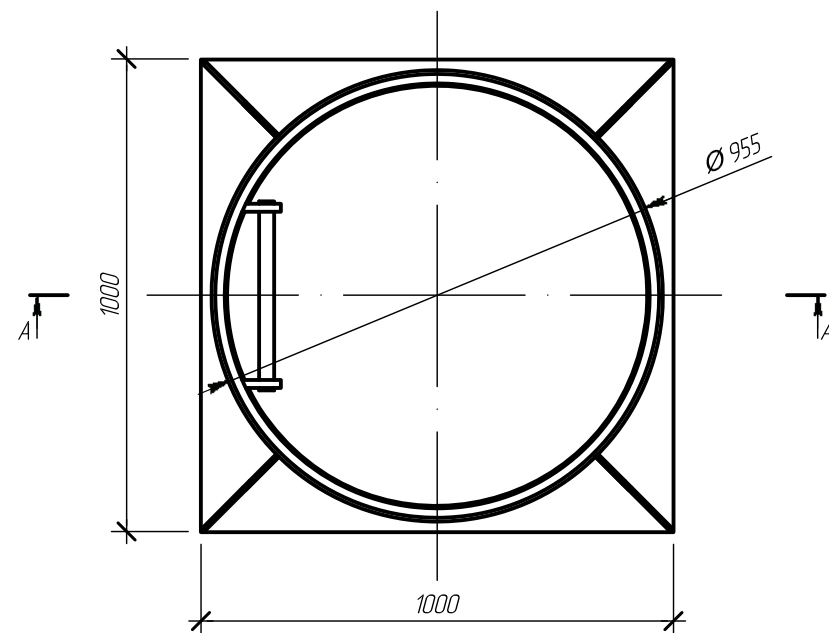

Вид спереди

A-A (0.0625)

Вид сверху

						Alta Kesson «A»2000 V4.18		
Изм.	Кол. уч.	Лист	№ док.	Подпись	Дата	Операция	Лист	Листов
Чертил		Плешаков А.Ю.			12.07.18	-	1	1
Проверил		Плешаков А.Ю.			12.07.18			
Заказчик		-						
Заказчик		-						

Вид сверху, Вид спереди, Разрез А-А М1:16
На виде сверху крышка не показана

 Компания Alta Group