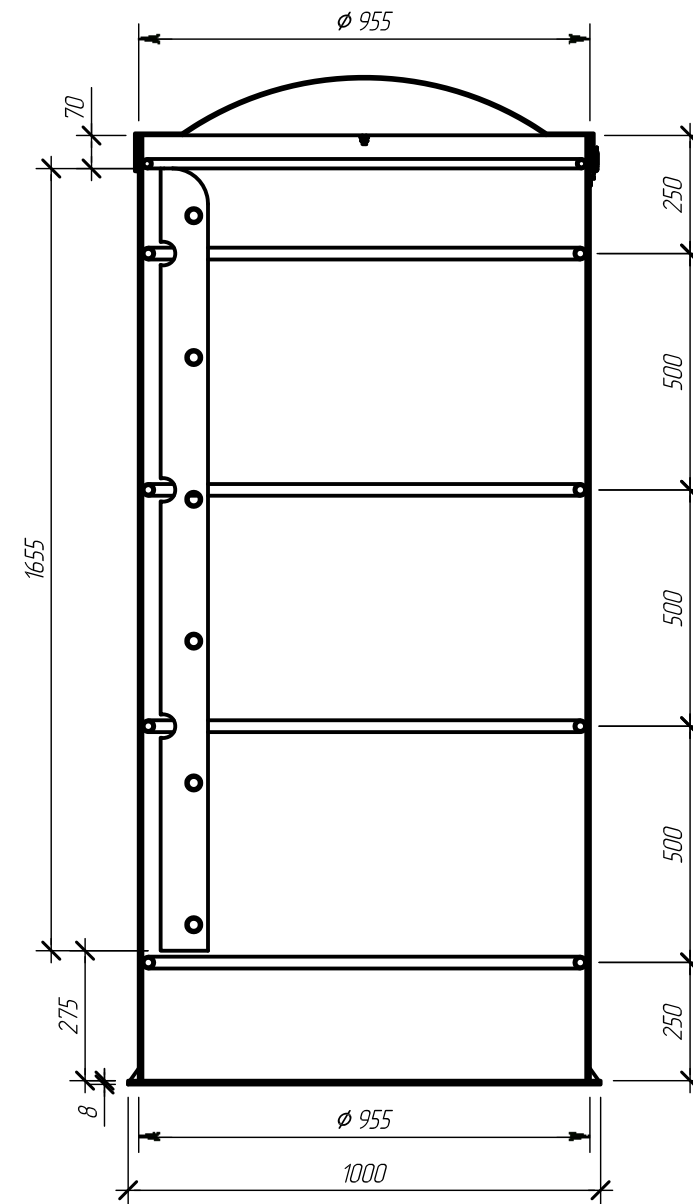

Вид спереди

A-A (0.0625)

Вид сверху

						Alta Kesson «A»2000 V4.18		
Изм.	Кол. уч.	Лист	№ док.	Подпись	Дата	Операция	Лист	Листов
Чертил		Плешаков А.Ю.			12.07.18	-	1	1
Проверил		Плешаков А.Ю.			12.07.18			
Заказчик		-						
Заказчик		-						

Вид сверху, Вид спереди, Разрез А-А М1:16
На виде сверху крышка не показана

 Компания Alta Group