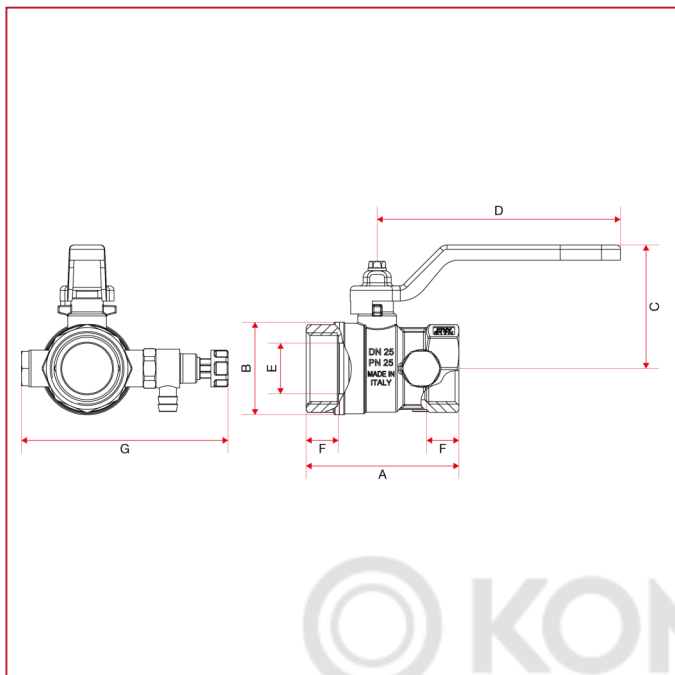

ШАРОВЫЕ КРАНЫ

115 Кран шаровый полнопроходной со спускным клапаном

ГАБАРИТНЫЕ РАЗМЕРЫ

KOMFORT

	1/2"	3/4"	1"	1"1/4	1"1/2	2"
DN	15	20	25	32	40	50
A	53	58	71	81	93	108
B	29	36	43	53	63	79
C	40	54	57	73	78	94
D	80	113	113	138	138	158
E	14	18,5	23,5	30	37	47
F	12	12	15	16	18	19
G	84	89	96	104	111	124
Kg/cm ² bar	25	25	25	20	20	20
LBS - psi	362,5	362,5	362,5	290	290	290