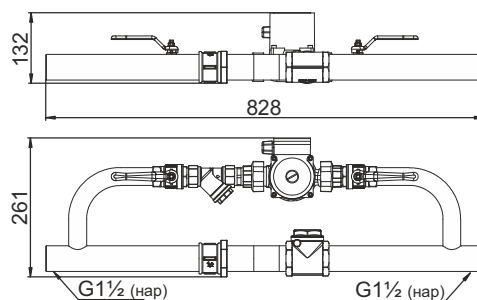

Гидравлический коллектор универсальный,
7 контуров, до 70 кВт

Каскадный узел

Каскадный узел горизонтальный,
до 3-х котлов

Каскадный узел вертикальный,
до 3-х котлов

Насосный узел горизонтальный

Насосный узел горизонтальный 25-40/32

Насосный узел горизонтальный 25-40/40

Насосный узел горизонтальный 25-60/32

Насосный узел горизонтальный 25-60/40

Кронштейны

Кронштейн настенный универсальный

Кронштейн со скобой настенный универсальный

Кронштейн универсальный