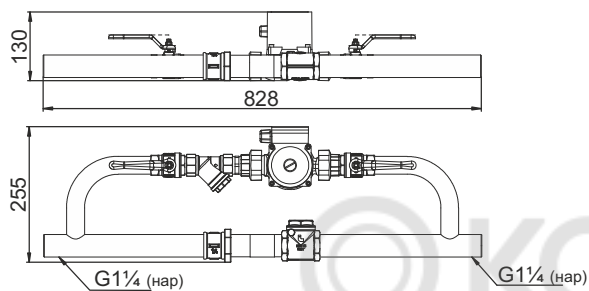

Гидравлический коллектор универсальный,
7 контуров, до 70 кВт

Каскадный узел

Каскадный узел горизонтальный,
до 3-х котлов

Каскадный узел вертикальный,
до 3-х котлов

Насосный узел горизонтальный

Насосный узел горизонтальный 25-40/32

Насосный узел горизонтальный 25-40/40

Насосный узел горизонтальный 25-60/32

Насосный узел горизонтальный 25-60/40

Кронштейны

Кронштейн настенный универсальный

Кронштейн со скобой настенный универсальный

Кронштейн универсальный