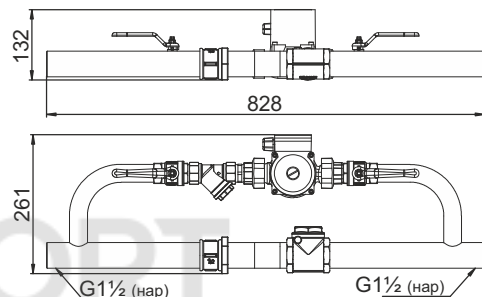

Гидравлический коллектор универсальный,
7 контуров, до 70 кВт

Каскадный узел

Каскадный узел горизонтальный,
до 3-х котлов

Каскадный узел вертикальный,
до 3-х котлов

Насосный узел горизонтальный

Насосный узел горизонтальный 25-40/32

Насосный узел горизонтальный 25-40/40

Насосный узел горизонтальный 25-60/32

Насосный узел горизонтальный 25-60/40

Кронштейны

Кронштейн настенный универсальный

Кронштейн со скобой настенный универсальный

Кронштейн универсальный