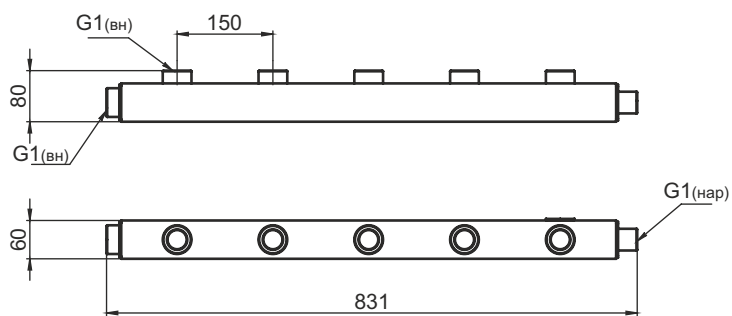

Гидравлический коллектор универсальный,
7 контуров, до 70 кВт

Каскадный узел

Каскадный узел горизонтальный,
до 3-х котлов

Каскадный узел вертикальный,
до 3-х котлов

Насосный узел горизонтальный

Насосный узел горизонтальный 25-40/32