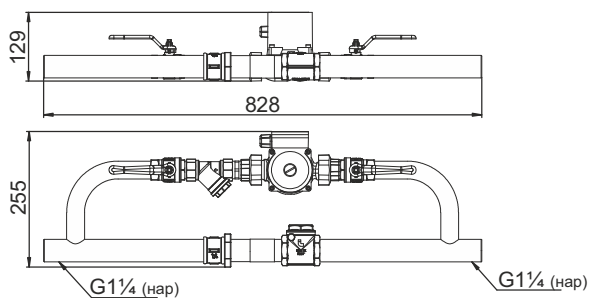

Гидравлический коллектор универсальный,
7 контуров, до 70 кВт

Каскадный узел

Каскадный узел горизонтальный,
до 3-х котлов

Каскадный узел вертикальный,
до 3-х котлов

Насосный узел горизонтальный

Насосный узел горизонтальный 25-40/32

Насосный узел горизонтальный 25-40/40

Насосный узел горизонтальный 25-60/32

Насосный узел горизонтальный 25-60/40

Кронштейны

Кронштейн настенный универсальный

Кронштейн со скобой настенный универсальный

Кронштейн универсальный