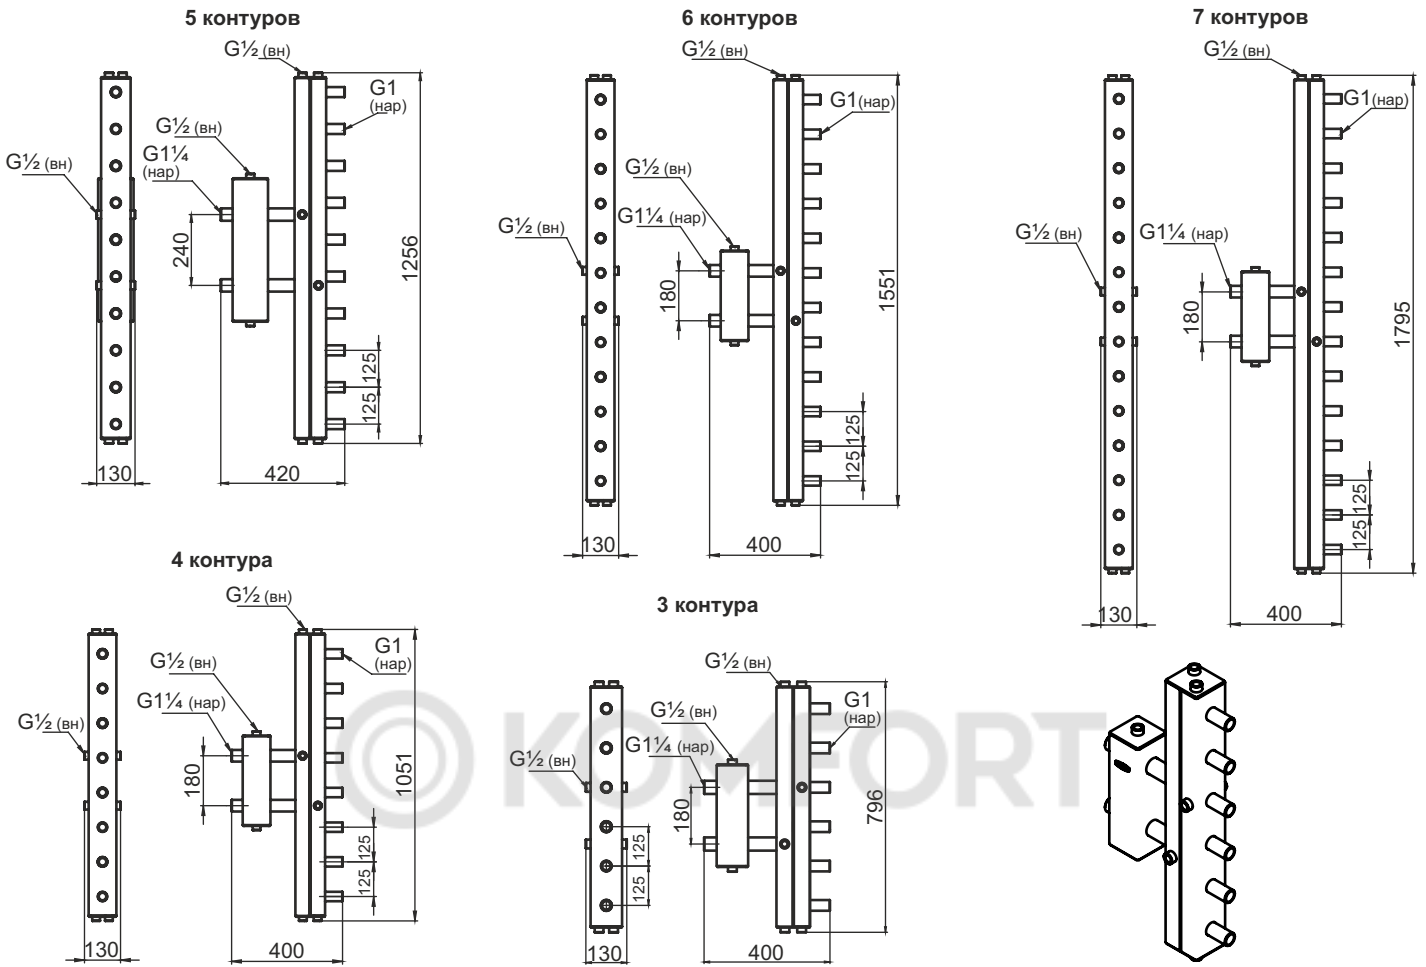

Гидроразделители горизонтальные

Гидроразделители горизонтальные с коллектором

Гидроделители горизонтальные с коллектором и блоком ТЭН

Гидроделители вертикальные

Гидроделители вертикальные с коллектором

Гидроделители универсальные

Насосный узел горизонтальный 25-40/40

Насосный узел горизонтальный 25-60/32

Насосный узел горизонтальный 25-60/40

Кронштейны

Кронштейн настенный универсальный

Кронштейн со скобой настенный универсальный

Кронштейн универсальный

Кронштейн универсальный

Кронштейн для гидроразделителя универсального, до 450 кВт

Кронштейн универсальный

Кронштейн для гидроразделителя универсального, до 300 кВт