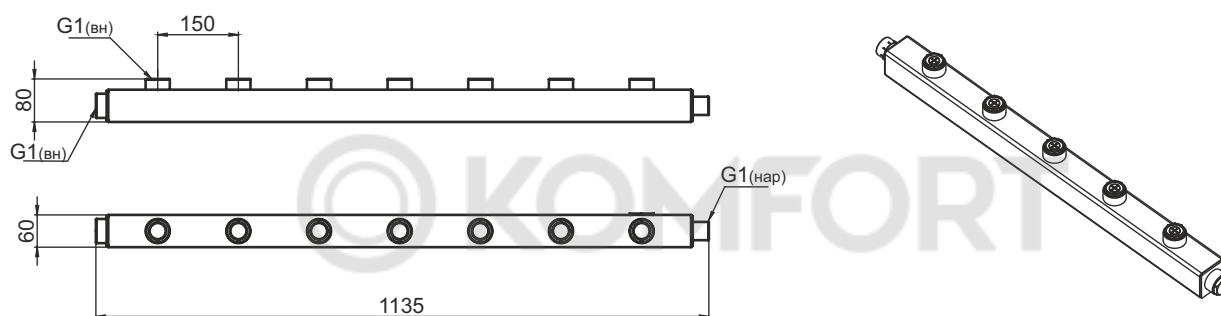

Гидравлический коллектор универсальный,
7 контуров, до 70 кВт

Каскадный узел

Каскадный узел горизонтальный,
до 3-х котлов

Каскадный узел вертикальный,
до 3-х котлов

Насосный узел горизонтальный

Насосный узел горизонтальный 25-40/32