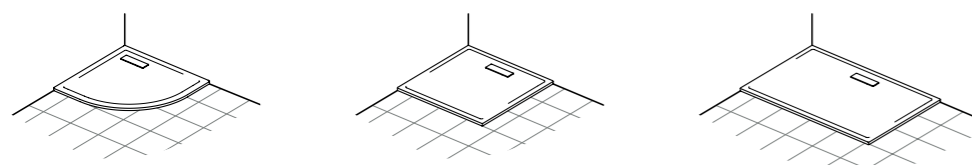

Напольная установка