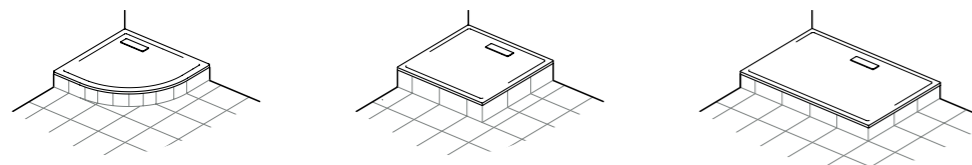

Установка на возвышении

© КОМФОРТ

V1 Белое матовое покрытие

O1 Белое глянцевое покрытие