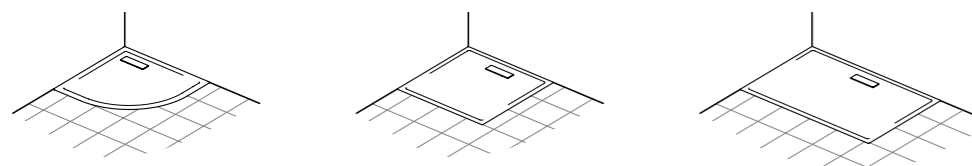

**Хромированная накладка
на отверстие слива** 19,5 x 5 см
— АА

© KOMFORT

Минималистский дизайн. Максимум возможностей.

Несмотря на минимализм концепции дизайна коллекции Ultra Flat New, она обладает богатством вариантов исполнения. 28 вариантов размеров, 3 формы и 2 вида покрытий – простота никогда не имела столь конкретных очертаний. И каким бы ни были размеры или способы установки, поддоны обладают великолепной устойчивостью и легкостью установки.

Встраиваемая в пол установка

Напольная установка

Установка на возвышении

© КОМФОРТ

V1 Белое матовое покрытие

O1 Белое глянцевое покрытие

Сегментные

T449101	80 x 80 см	T4491V1	80 x 80 см
T449201	90 x 90 см	T4492V1	90 x 90 см